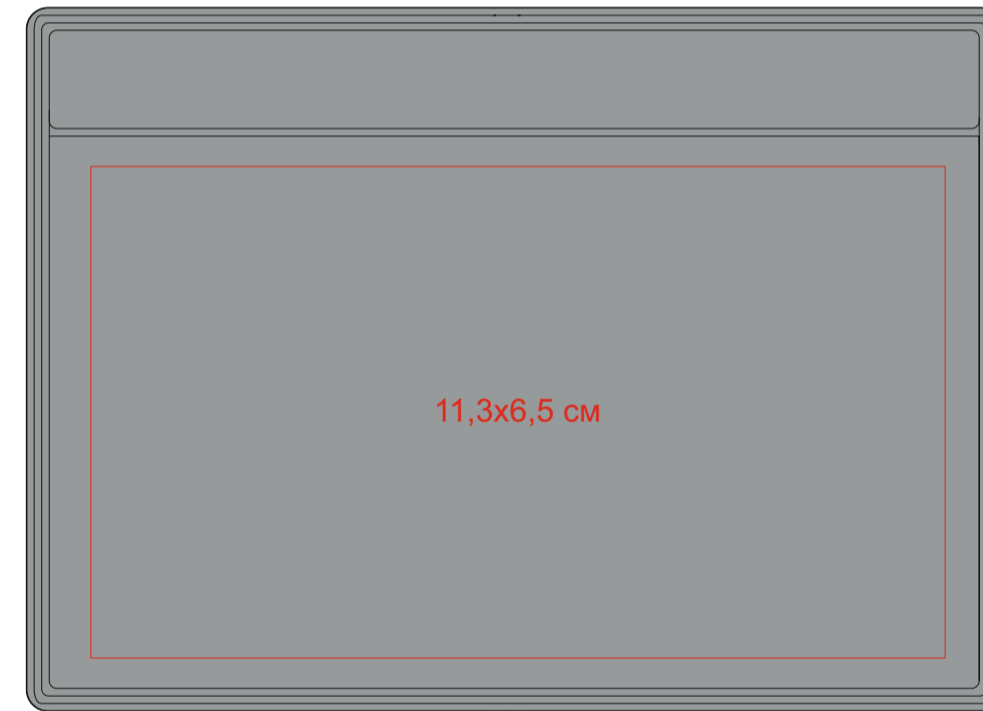

Чехол/картхолдер для автодокументов Simply, 9.3 x 12.8 см, PU

арт.19727

Метод нанесения: **тиснение блинтом, тиснение фольгой**

19727/08

19727/15

19727/21

19727/29

оборот

19727/35