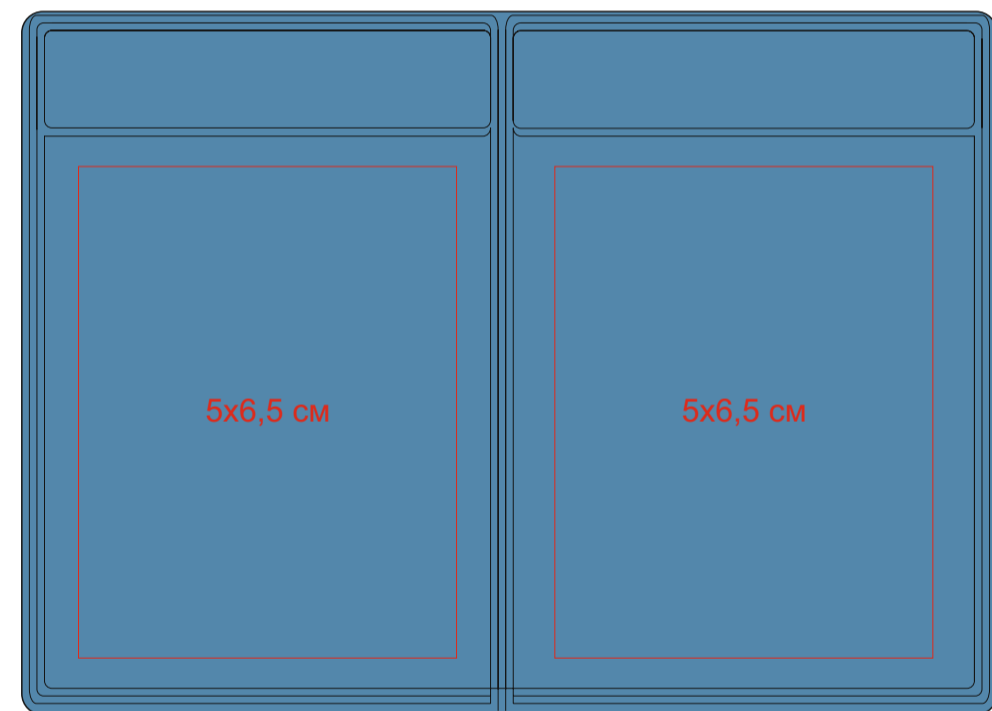

Чехол/картхолдер для автодокументов Simply, 9.3 x 12.8 см, PU

арт.19727

Метод нанесения: **тиснение блинтом, тиснение фольгой**

лицо

19727/08

оборот

лицо

19727/15

оборот

лицо

19727/21

оборот

лицо

19727/29

оборот

лицо

19727/35

оборот