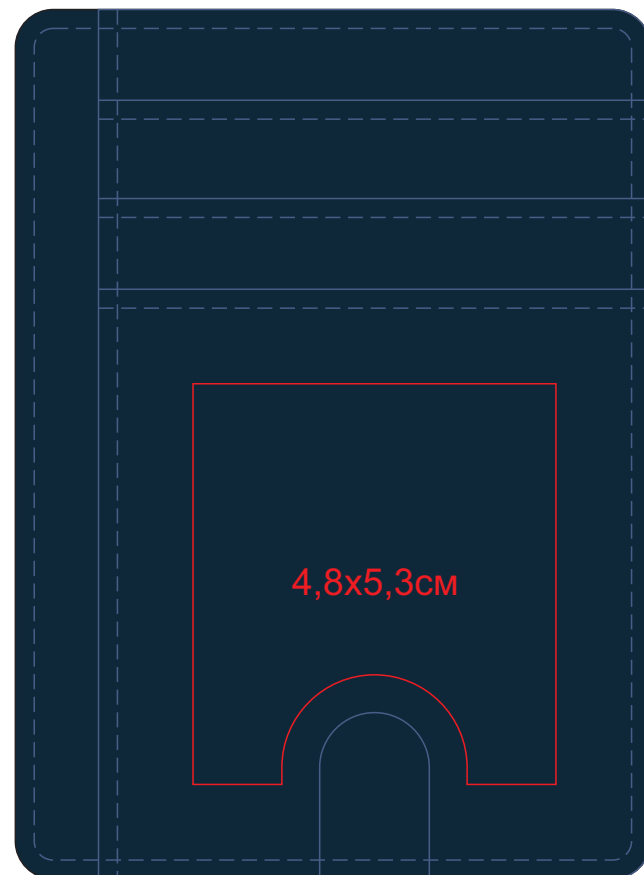

Чехол для карт с 5 отделениями  
арт. 19731

Методы нанесения: **тиснение блинтовое, тиснение фольгой**

19731/08

19731/26

19731/30

19731/35