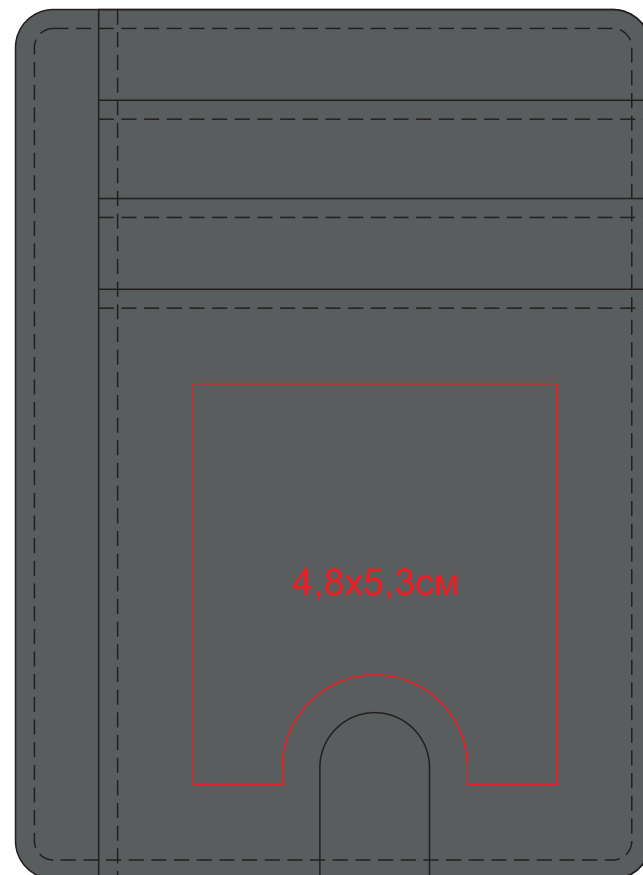

Чехол для карт с 5 отделениями  
арт. 19731

Методы нанесения: **тиснение блинтовое, тиснение фольгой**

19731/08

19731/26

19731/30

19731/35