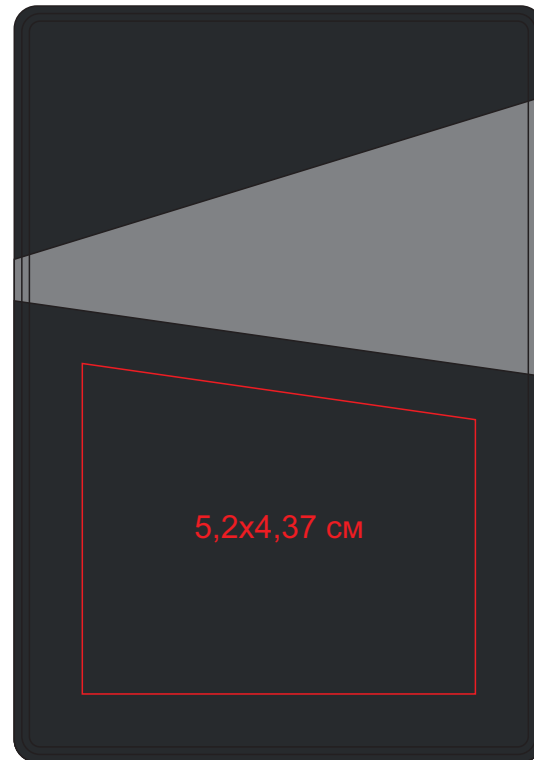

Чехол для карт Simply с тремя косыми карманами, PU арт.19728

Метод нанесения: Тиснение блинтом, тиснение фольгой, УФ-печать

19728/21/29

Лицо

Оборот

19728/35/29

Лицо

Оборот