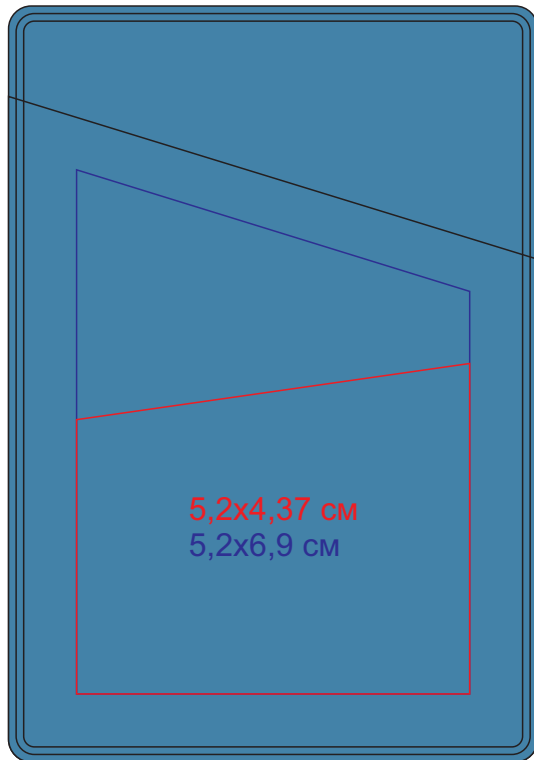

Чехол для карт Simply с тремя косыми карманами, PU арт.19728

Метод нанесения: Тиснение блинтом, тиснение фольгой, УФ-печать

19728/21/29

Лицо

Оборот

19728/35/29

Лицо

Оборот