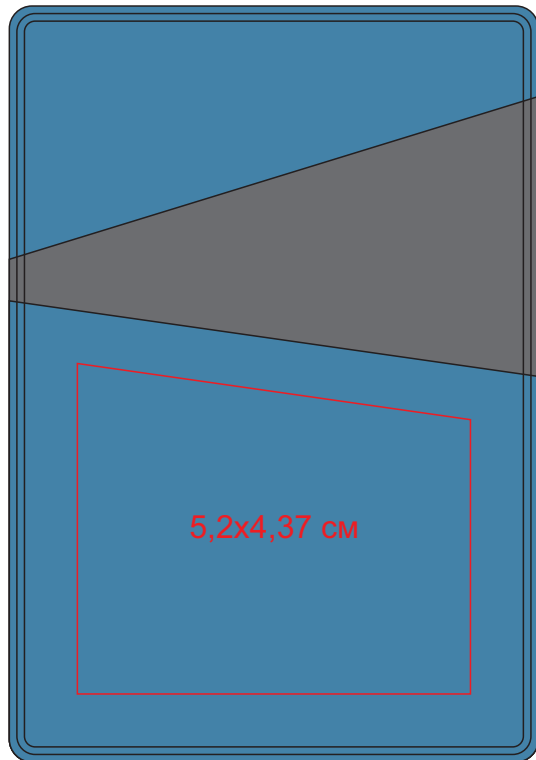

Чехол для карт Simply с тремя косыми карманами, PU арт.19728

Метод нанесения: Тиснение блинтом, тиснение фольгой, УФ-печать

19728/21/29

Лицо

Оборот

19728/35/29

Лицо

Оборот