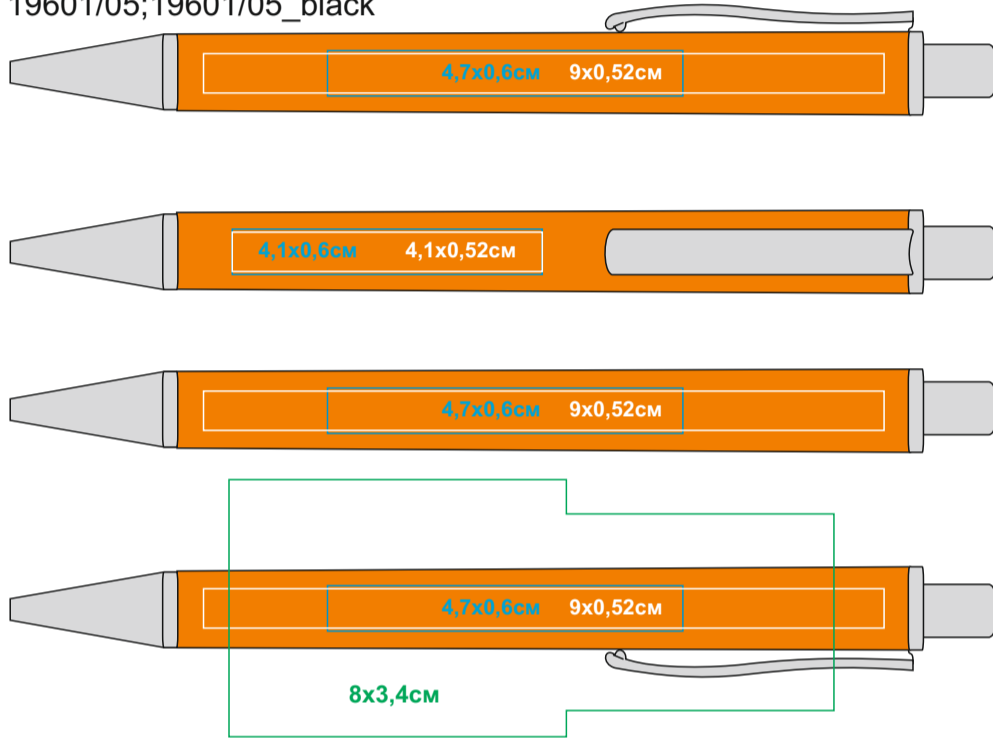

Ручка CLASSIC
Артикул: 19601

Метод нанесения: **гравировка, тампопечать, круговая гравировка**

19601/01;19601/01_black

19601/03;19601/03_black

19601/05;19601/05_black

19601/08;

19601/15;19601/15_black

19601/24;19601/24_black

19601/35;19601/35_black

19601/47;