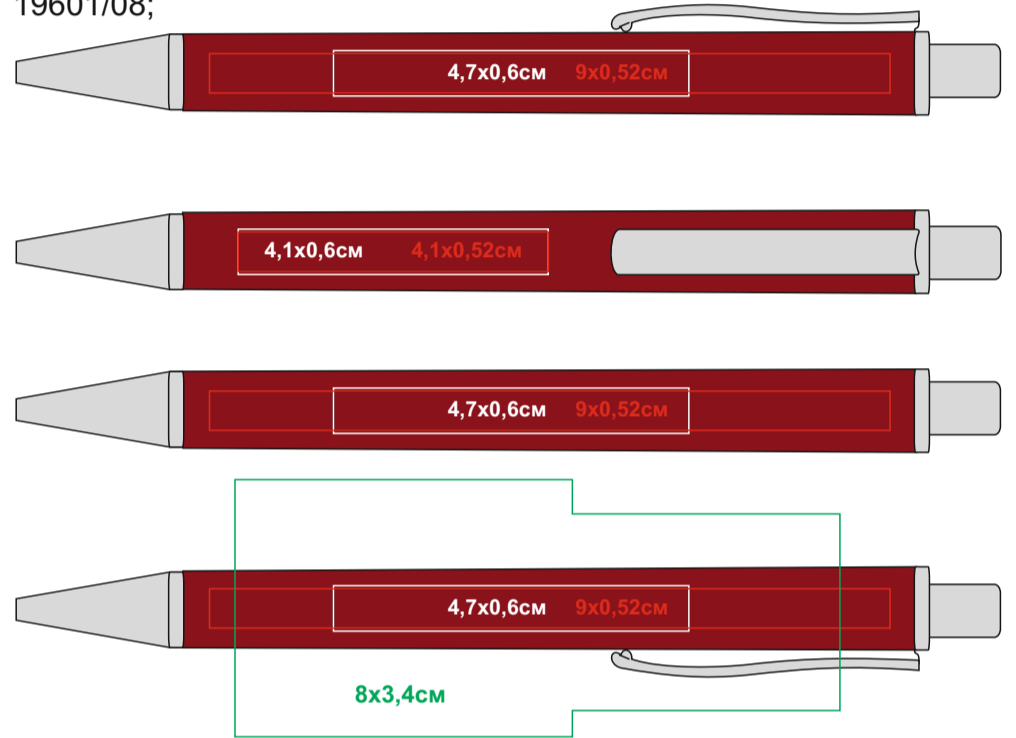

Ручка CLASSIC
Артикул: 19601

Метод нанесения: **гравировка, тампопечать, круговая гравировка**

19601/01;19601/01_black

19601/03;19601/03_black

19601/05;19601/05_black

19601/08;

19601/15;19601/15_black

19601/24;19601/24_black

19601/35;19601/35_black

19601/47;