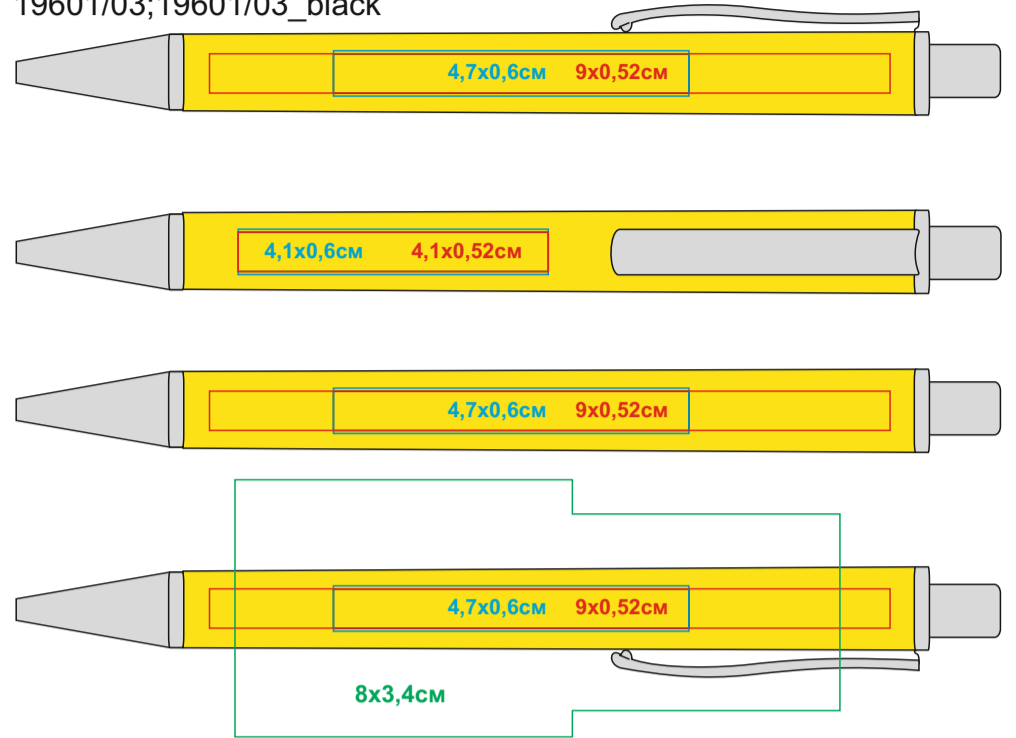

Ручка CLASSIC
Артикул: 19601

Метод нанесения: **гравировка, тампопечать, круговая гравировка**

19601/01;19601/01_black

19601/03;19601/03_black

19601/05;19601/05_black

19601/08;

19601/15;19601/15_black

19601/24;19601/24_black

19601/35;19601/35_black

19601/47;