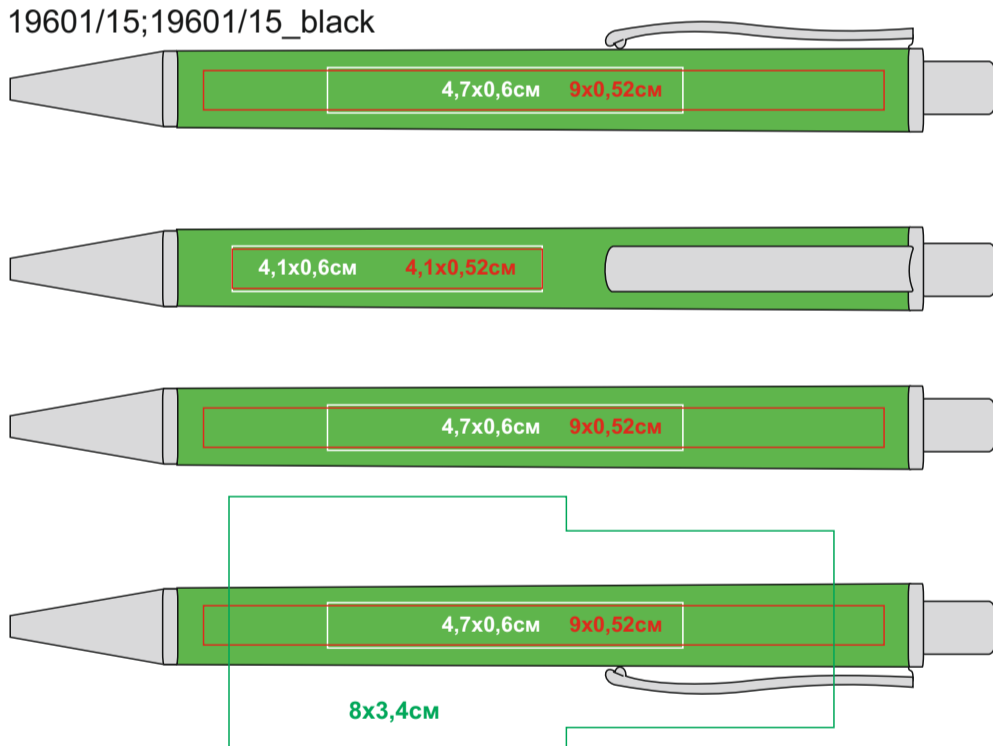

Ручка CLASSIC
Артикул: 19601

Метод нанесения: **гравировка, тампопечать, круговая гравировка**

19601/01;19601/01_black

19601/03;19601/03_black

19601/05;19601/05_black

19601/08;

19601/15;19601/15_black

19601/24;19601/24_black

19601/35;19601/35_black

19601/47;