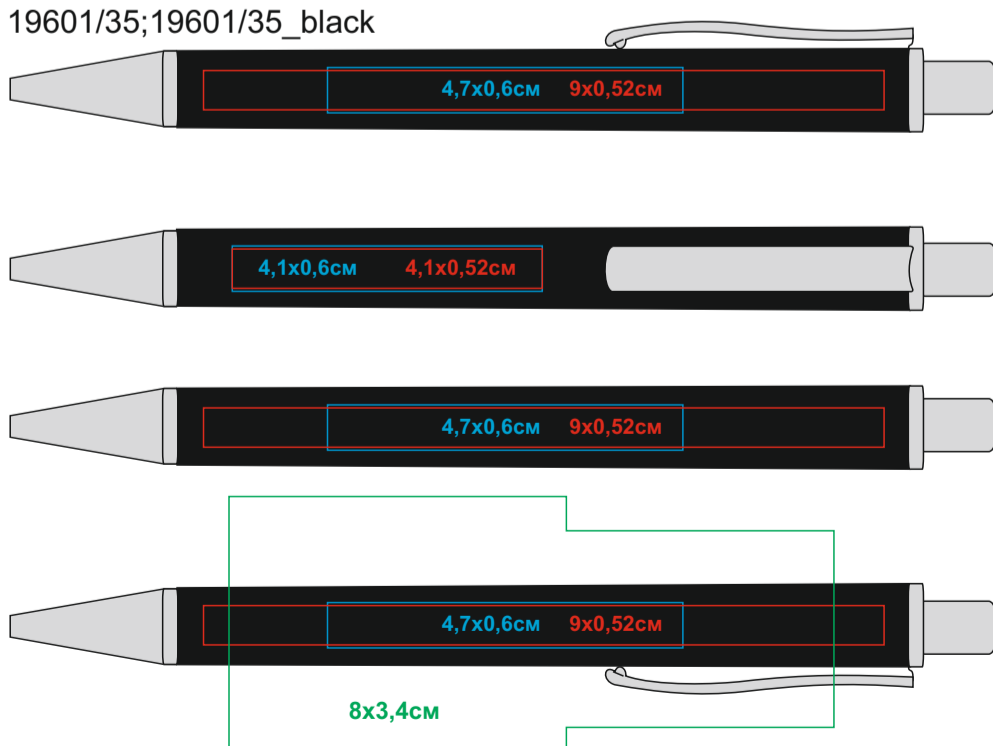

Ручка CLASSIC
Артикул: 19601

Метод нанесения: **гравировка, тампопечать, круговая гравировка**

19601/01;19601/01_black

19601/03;19601/03_black

19601/05;19601/05_black

19601/08;

19601/15;19601/15_black

19601/24;19601/24_black

19601/35;19601/35_black

19601/47;