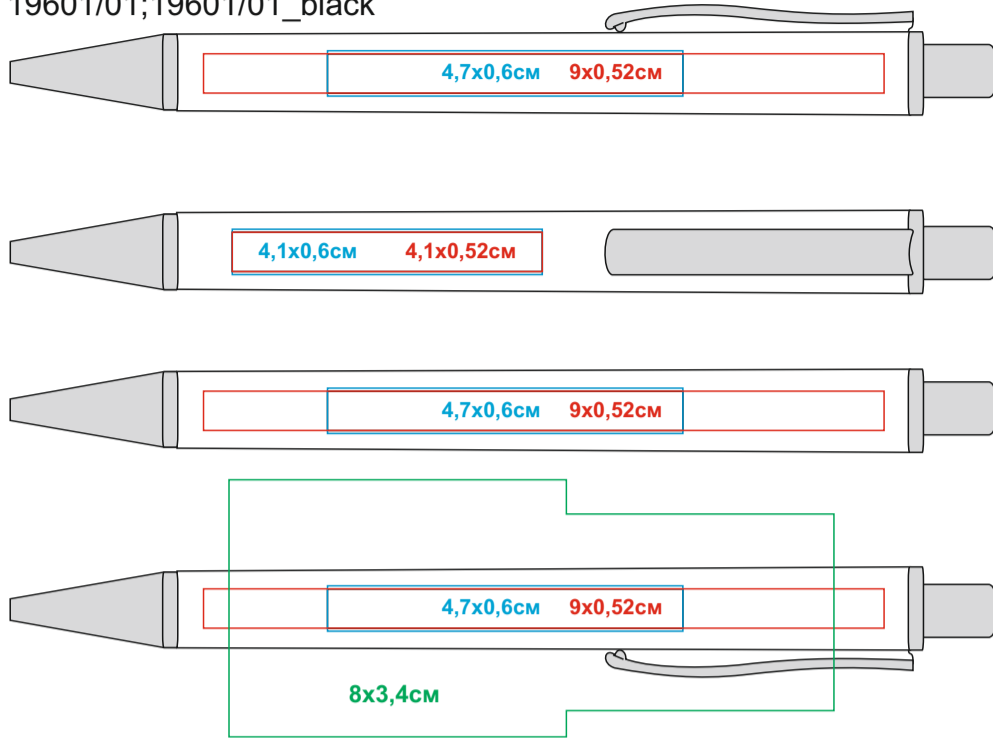

Ручка CLASSIC
Артикул: 19601

Метод нанесения: **гравировка, тампопечать, круговая гравировка**

19601/01;19601/01_black

19601/03;19601/03_black

19601/05;19601/05_black

19601/08;

19601/15;19601/15_black

19601/24;19601/24_black

19601/35;19601/35_black

19601/47;