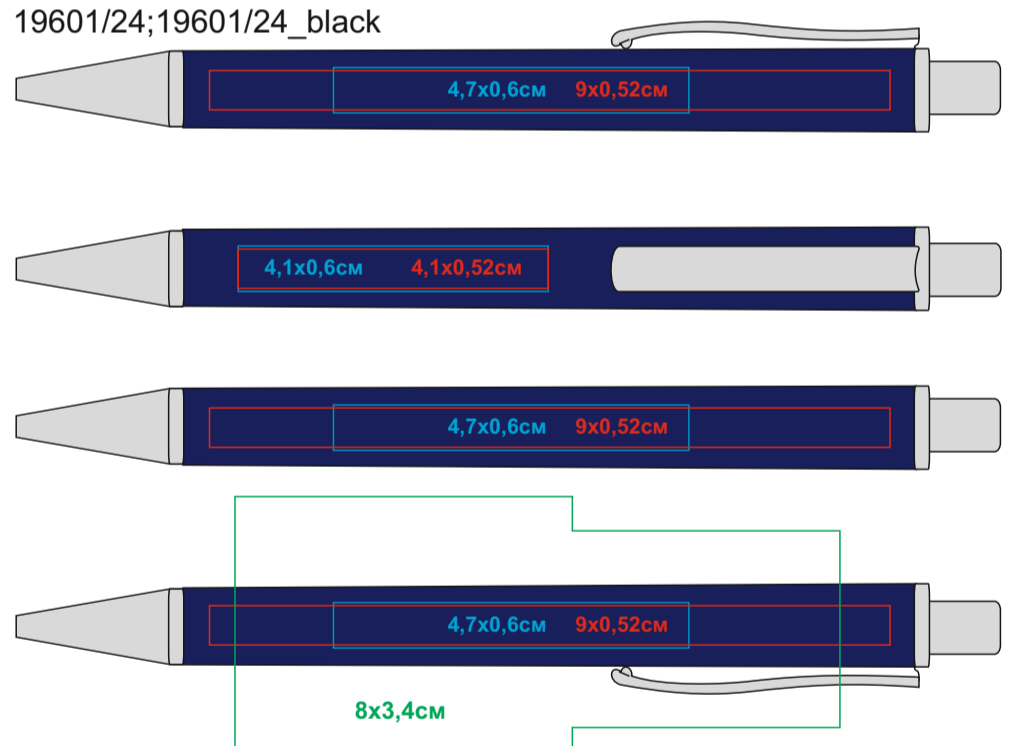

Ручка CLASSIC
Артикул: 19601

Метод нанесения: **гравировка, тампопечать, круговая гравировка**

19601/01;19601/01_black

19601/03;19601/03_black

19601/05;19601/05_black

19601/08;

19601/15;19601/15_black

19601/24;19601/24_black

19601/35;19601/35_black

19601/47;