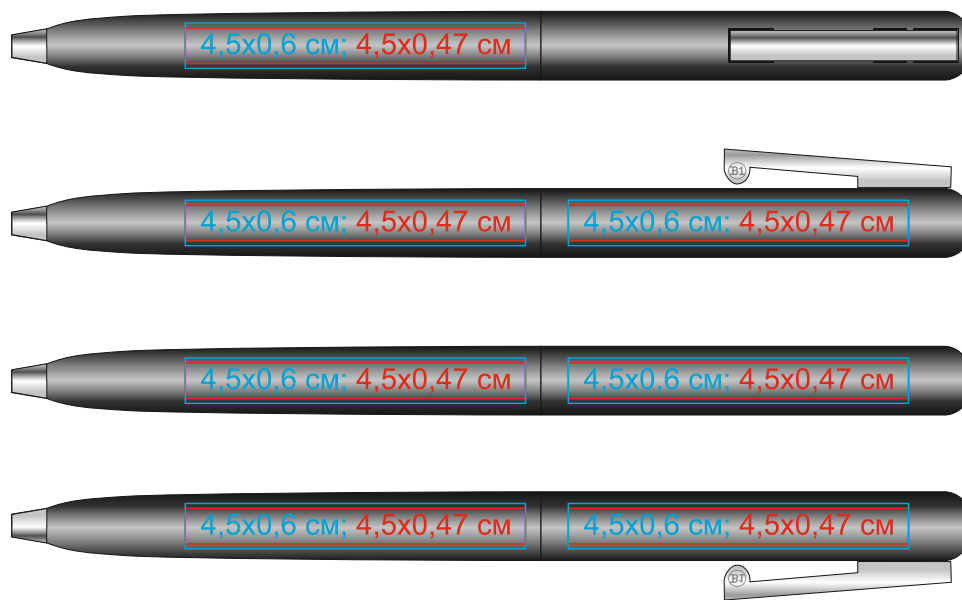

# Ручка Clicker 16501\_t

методы нанесения: гравировка, тампопечать

16501/08\_t

16501/24\_t

16501/35\_t

16501/47\_t