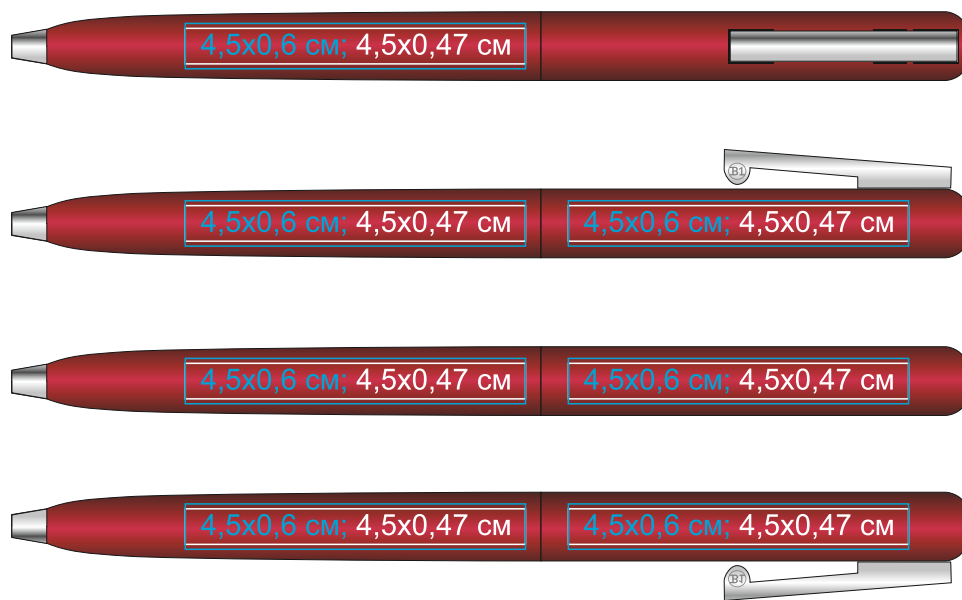

# Ручка Clicker 16501\_t

методы нанесения: гравировка, тампопечать

16501/08\_t

16501/24\_t

16501/35\_t

16501/47\_t