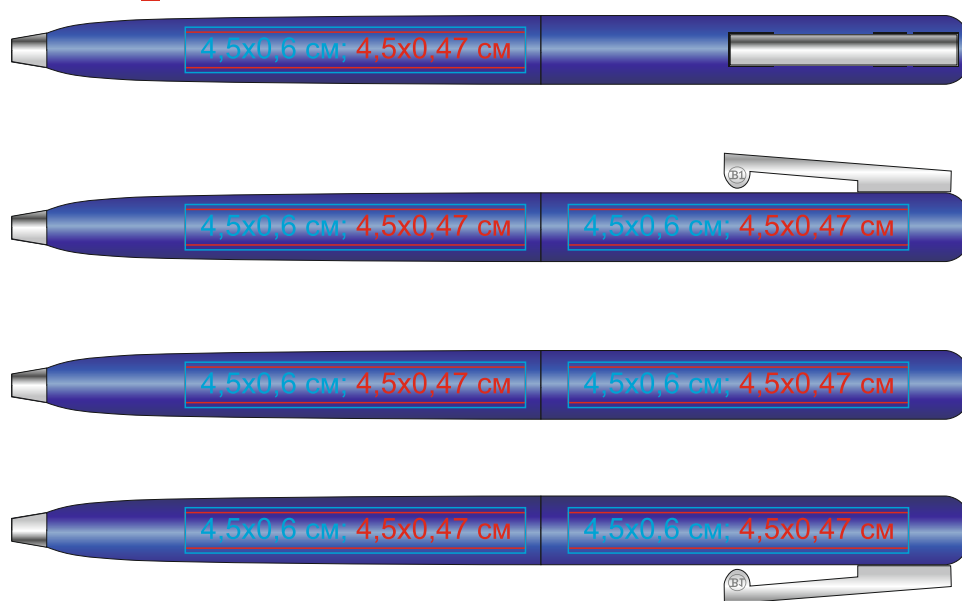

# Ручка Clicker 16501\_t

методы нанесения: гравировка, тампопечать

16501/08\_t

16501/24\_t

16501/35\_t

16501/47\_t