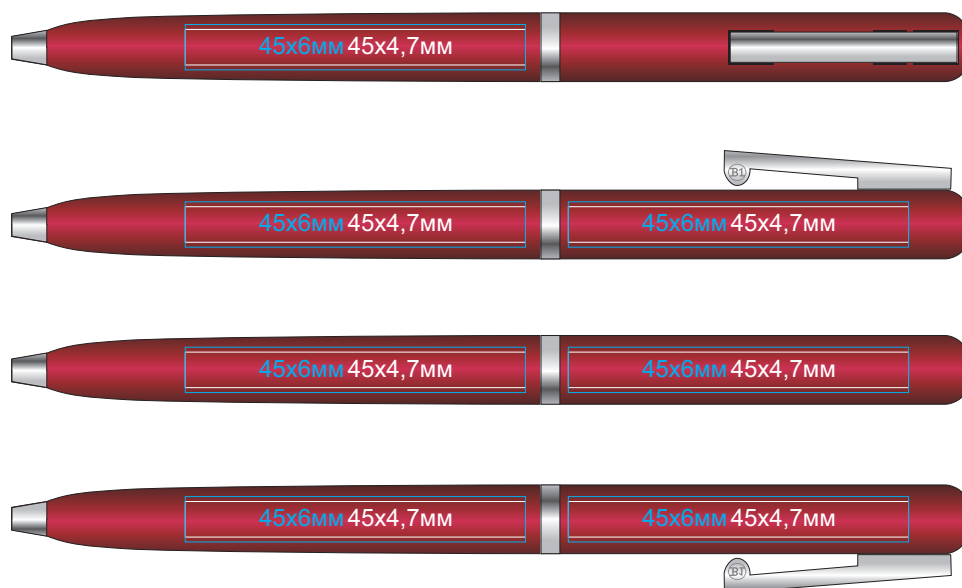

# Ручка Clicker арт. 16501

методы нанесения: **гравировка**, **тампопечать**

16501/08

16501/24

16501/35

16501/47