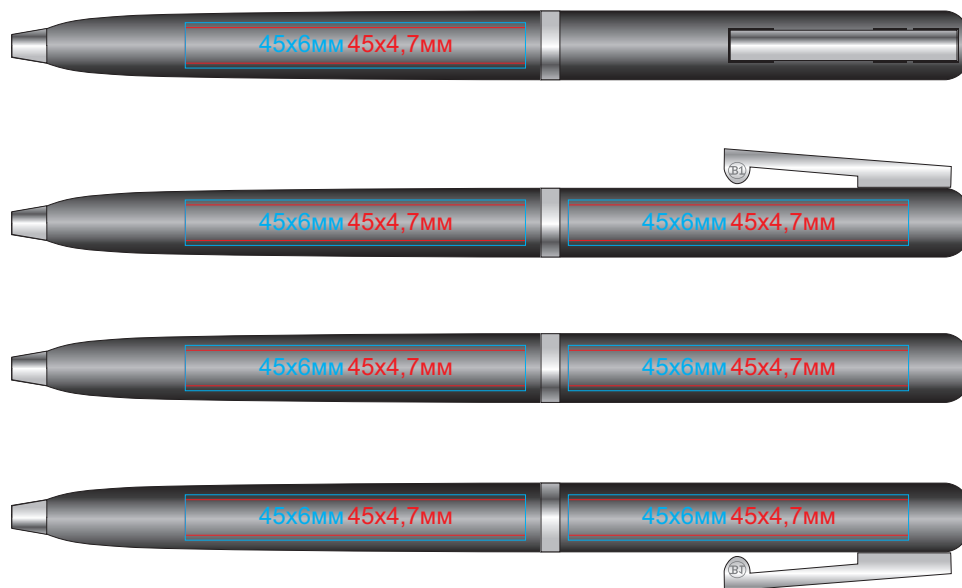

# Ручка Clicker арт. 16501

методы нанесения: **гравировка**, **тампопечать**

16501/08

16501/24

16501/35

16501/47