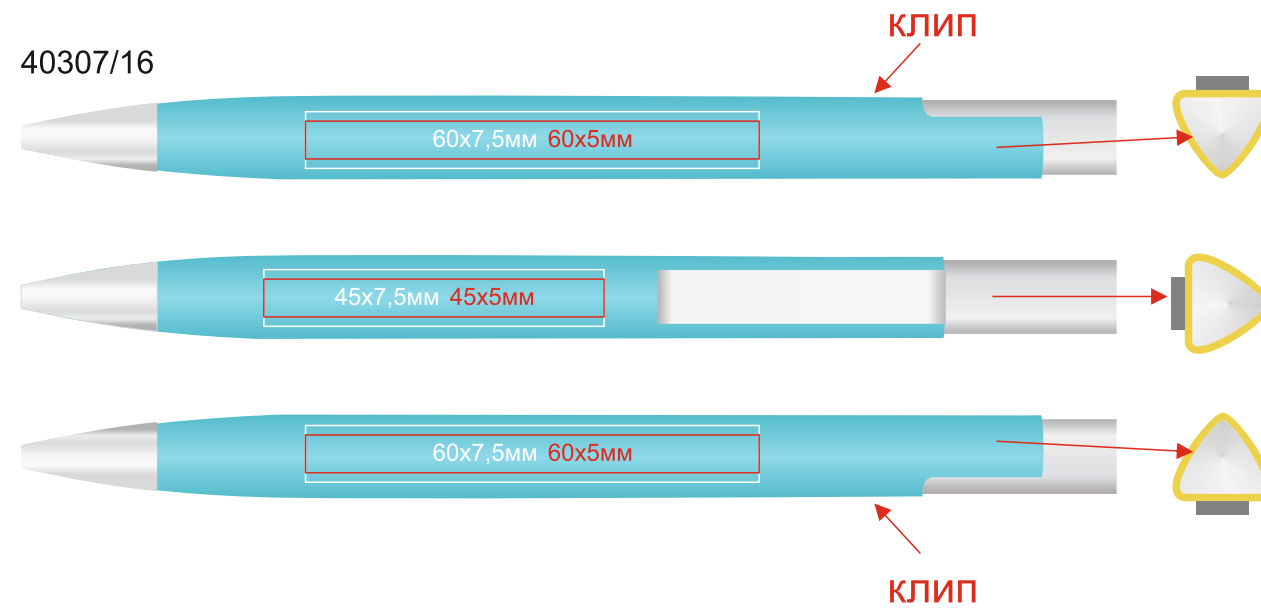

Ручка CODEX

арт. 40307

методы нанесения: гравировка, тампопечать

40307/03

40307/11

40307/05

40307/16

40307/08

40307/24