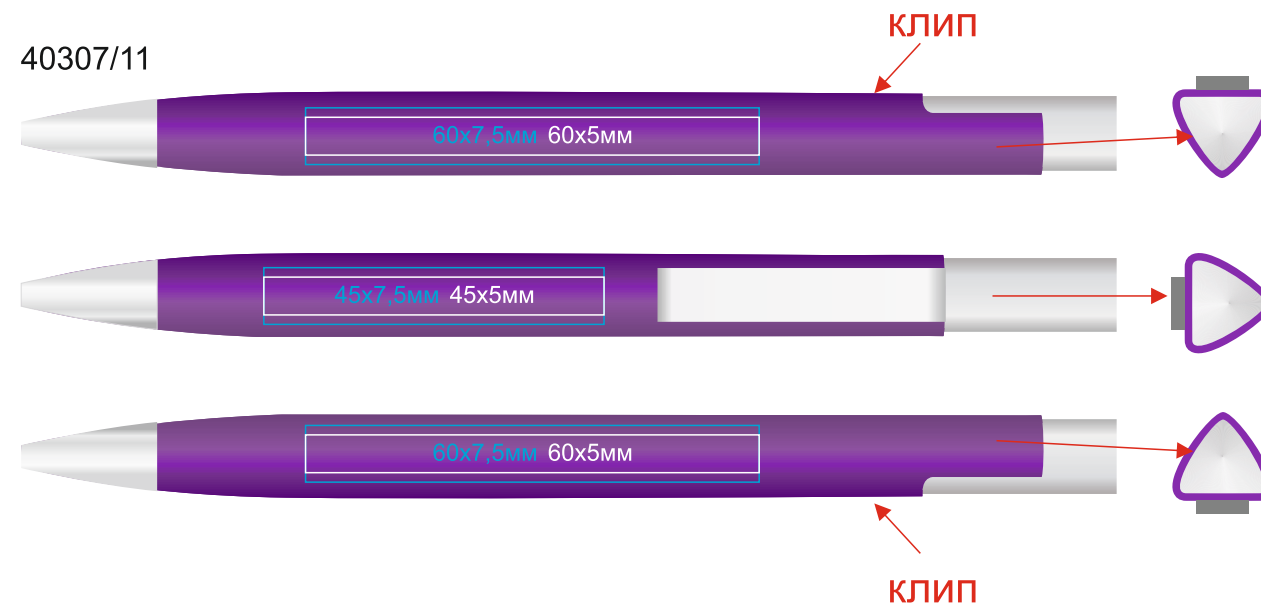

Ручка CODEX

арт. 40307

методы нанесения: гравировка, тампопечать

40307/03

40307/11

40307/05

40307/16

40307/08

40307/24