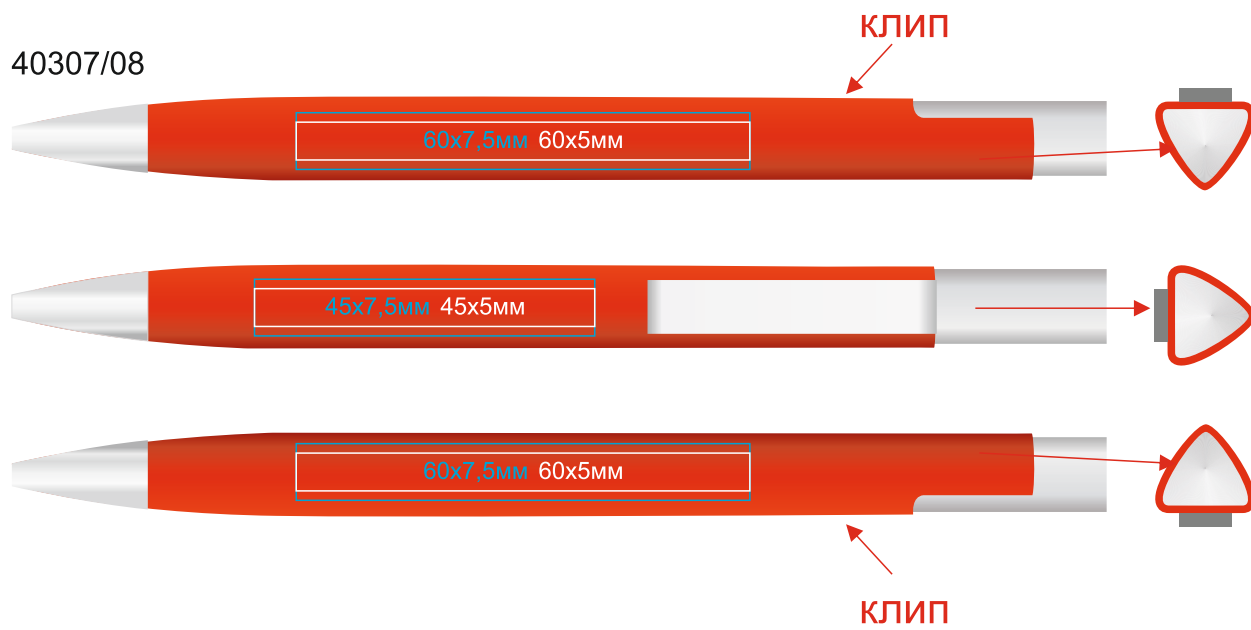

Ручка CODEX

арт. 40307

методы нанесения: гравировка, тампопечать

40307/03

40307/11

40307/05

40307/16

40307/08

40307/24