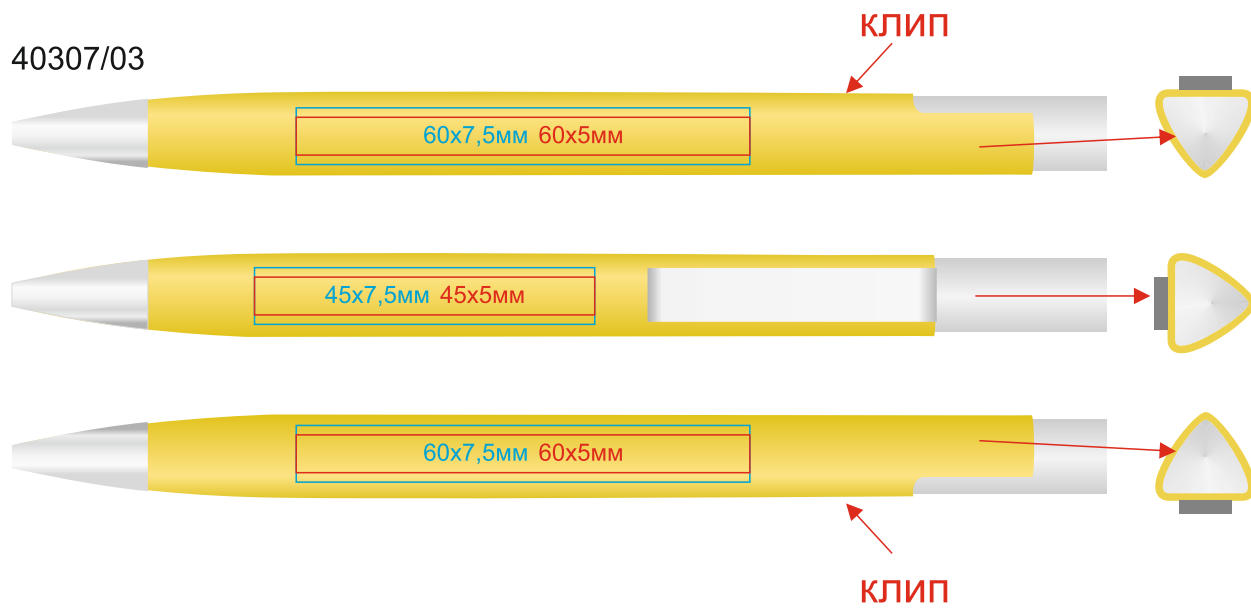

Ручка CODEX

арт. 40307

методы нанесения: гравировка, тампопечать

40307/03

40307/11

40307/05

40307/16

40307/08

40307/24