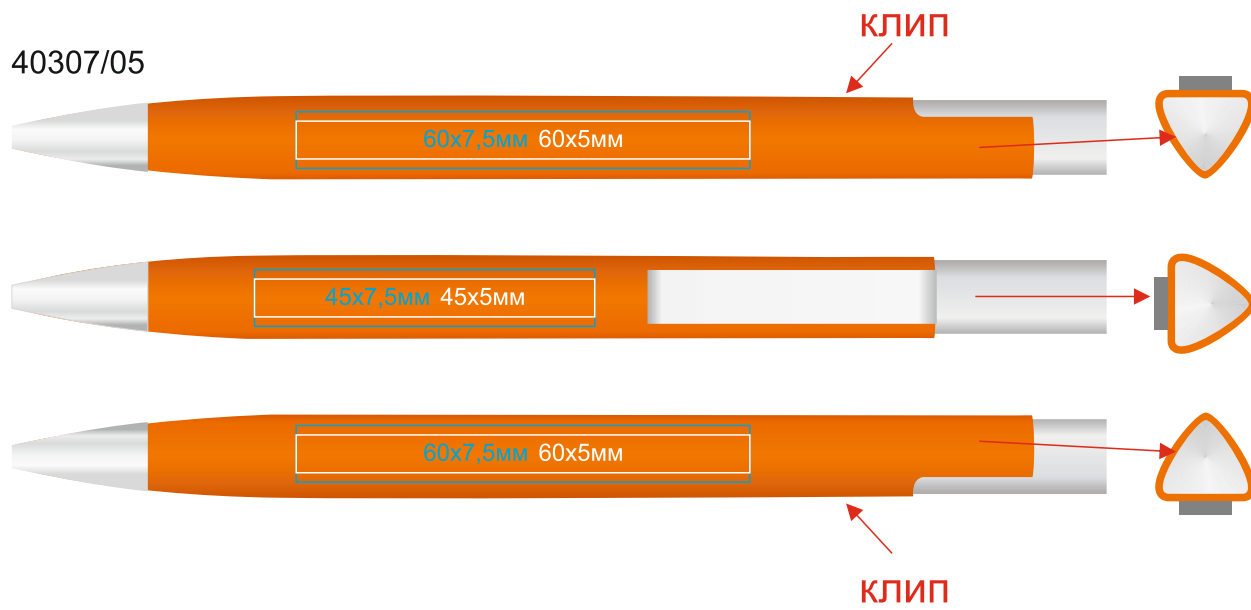

Ручка CODEX

арт. 40307

методы нанесения: гравировка, тампопечать

40307/03

40307/11

40307/05

40307/16

40307/08

40307/24