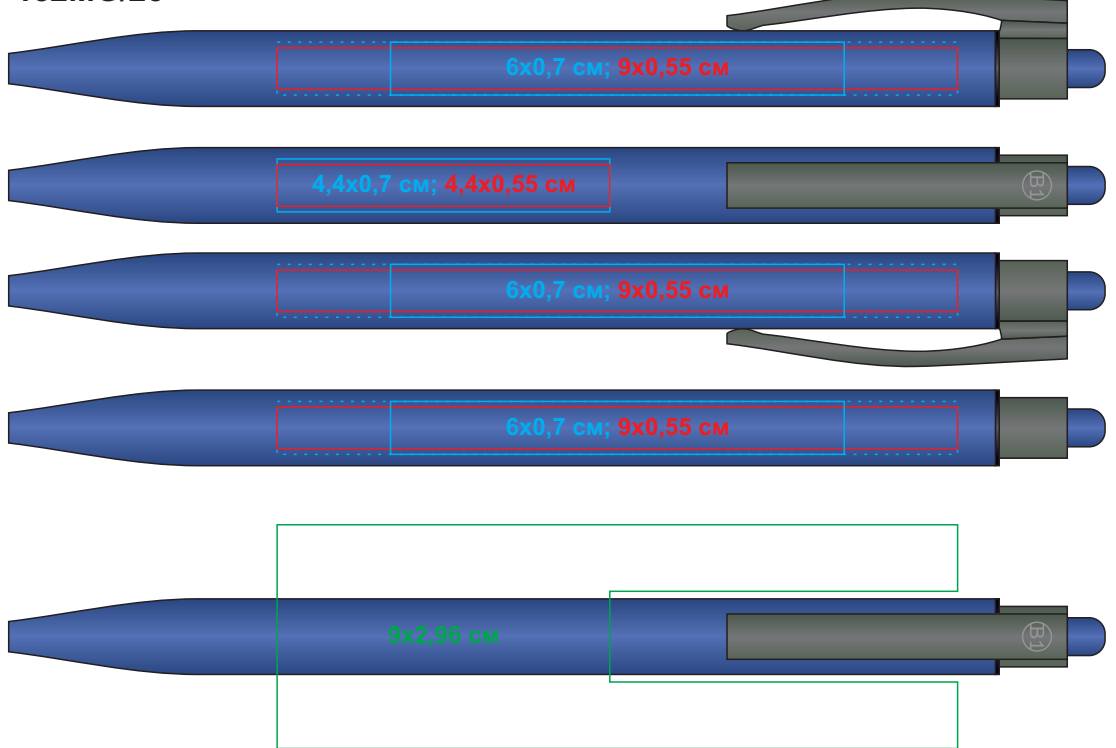

ELLE SOFT, ручка шариковая, оранжевый, металл, синие чернила арт. 182MG

Метод нанесения: тампопечать в 1 цвет (для печати белым цветом в два удара максимальная длина - 5,5 см), гравировка, круговая гравировка

182MG/06

182MG/08

182MG/22

182MG/25

182MG/30

182MG/35