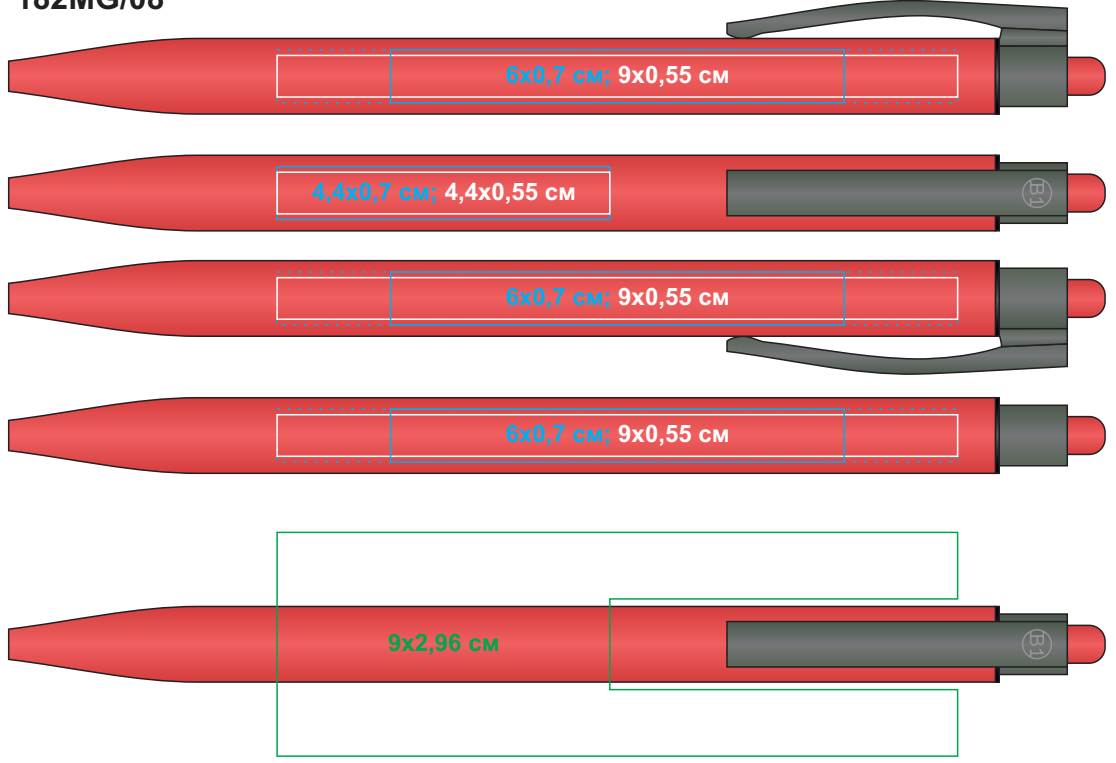

ELLE SOFT, ручка шариковая, оранжевый, металл, синие чернила арт. 182MG

Метод нанесения: тампопечать в 1 цвет (для печати белым цветом в два удара максимальная длина - 5,5 см), гравировка, круговая гравировка

182MG/06

182MG/08

182MG/22

182MG/25

182MG/30

182MG/35