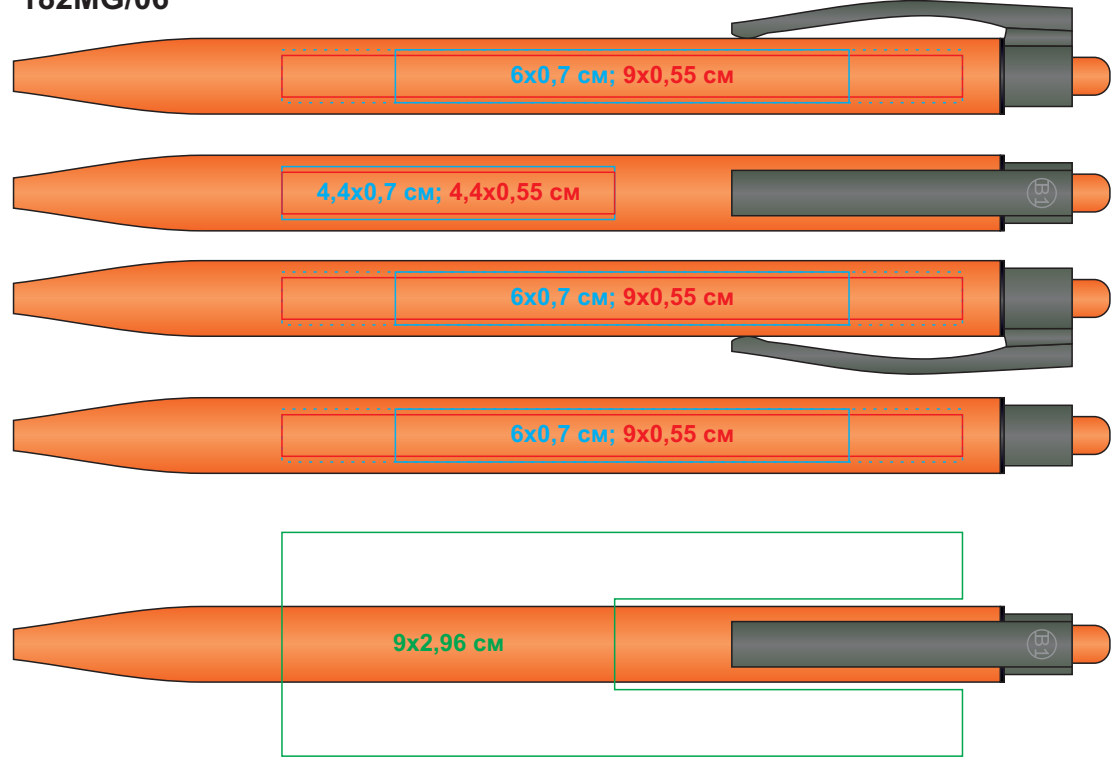

ELLE SOFT, ручка шариковая, оранжевый, металл, синие чернила арт. 182MG

Метод нанесения: тампопечать в 1 цвет (для печати белым цветом в два удара максимальная длина - 5,5 см), гравировка, круговая гравировка

182MG/06

182MG/08

182MG/22

182MG/25

182MG/30

182MG/35