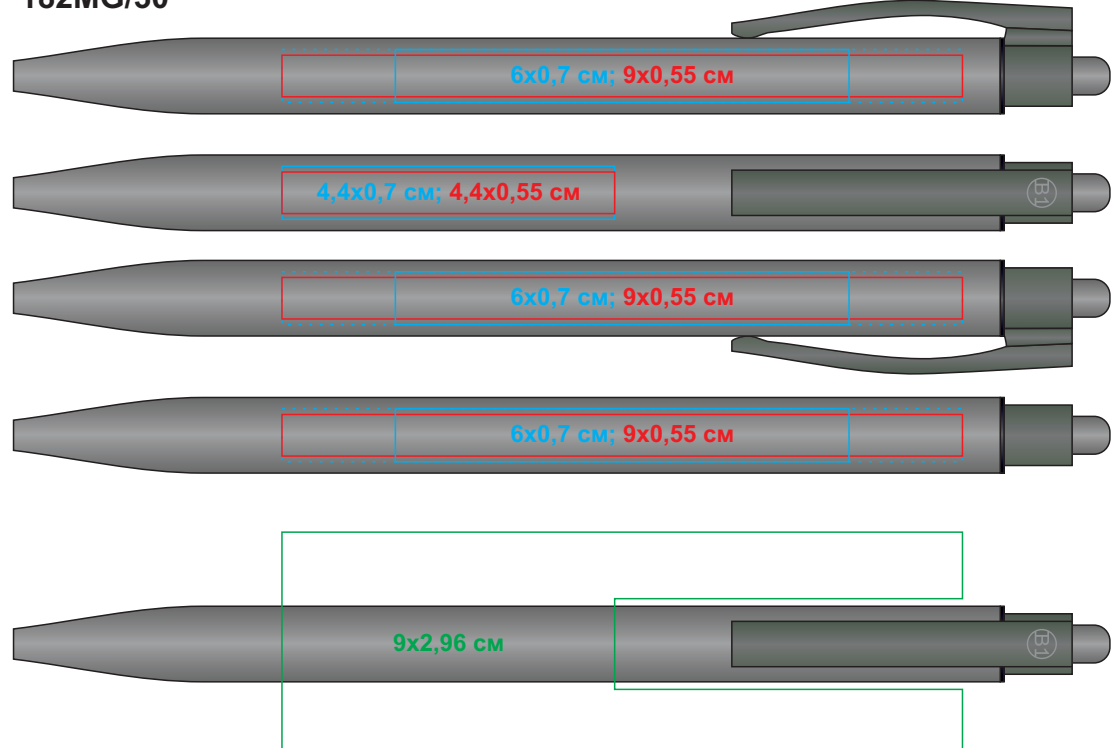

ELLE SOFT, ручка шариковая, оранжевый, металл, синие чернила арт. 182MG

Метод нанесения: тампопечать в 1 цвет (для печати белым цветом в два удара максимальная длина - 5,5 см), гравировка, круговая гравировка

182MG/06

182MG/08

182MG/22

182MG/25

182MG/30

182MG/35