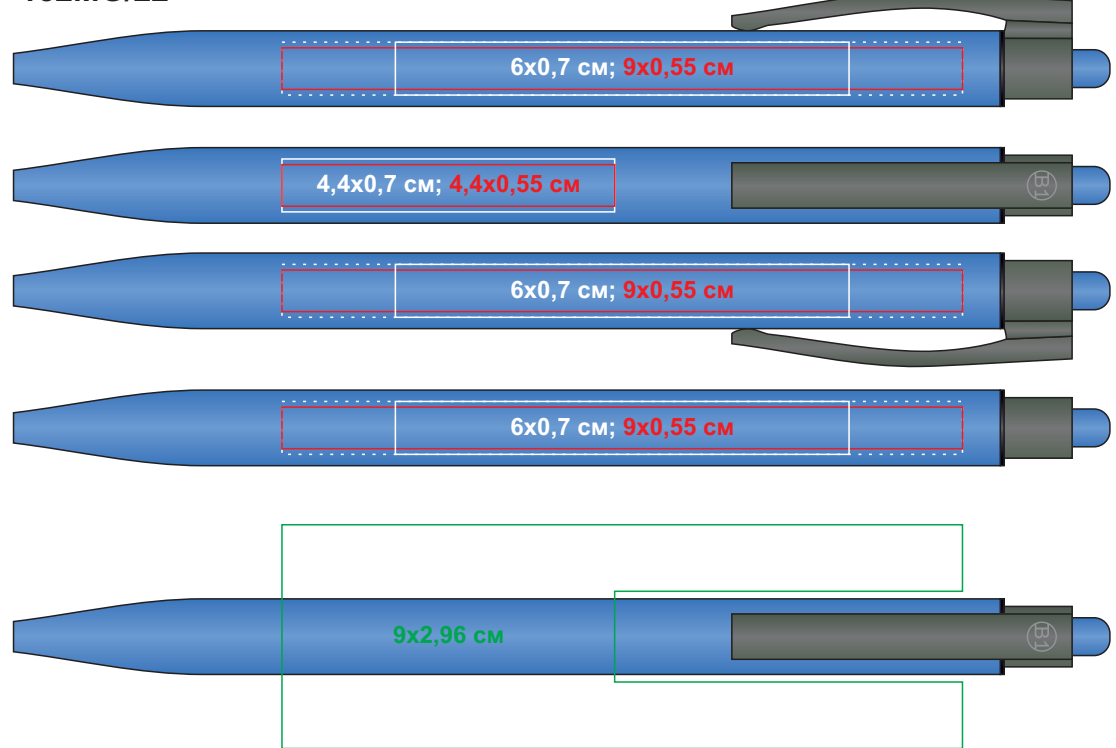

ELLE SOFT, ручка шариковая, оранжевый, металл, синие чернила арт. 182MG

Метод нанесения: тампопечать в 1 цвет (для печати белым цветом в два удара максимальная длина - 5,5 см), гравировка, круговая гравировка

182MG/06

182MG/08

182MG/22

182MG/25

182MG/30

182MG/35