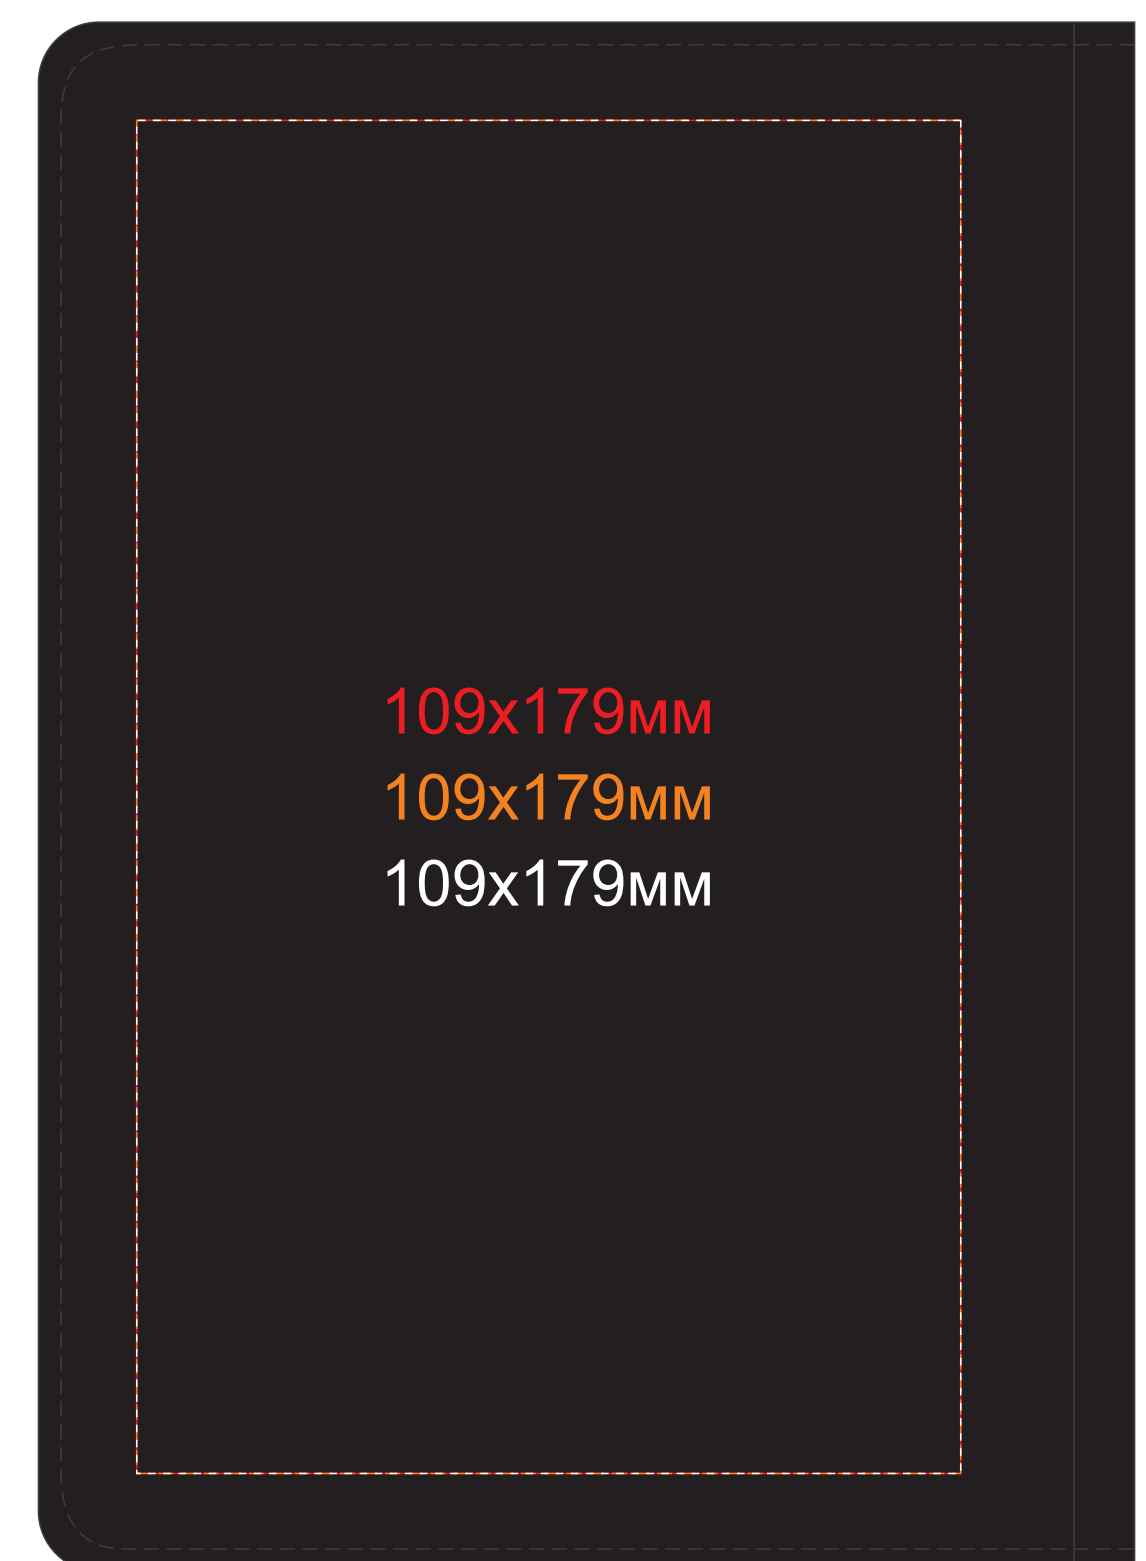

Ежедневник недатированный Joy, А5, 24606

метод нанесения: тиснение блинтовое, тиснение фольгой, уф-печать, шелкография по плоским поверхностям в 1 кроющий цвет (черный, серебро, золото), лазерная гравировка шильда при тиснении фольгой плашечных макетов, возможны выщипы.

24606/01

лицо

оборот

24606/25

лицо

оборот

24606/05

лицо

лицо

оборот

24606/14

лицо

оборот

24606/35

лицо

оборот

24606/17

лицо

оборот