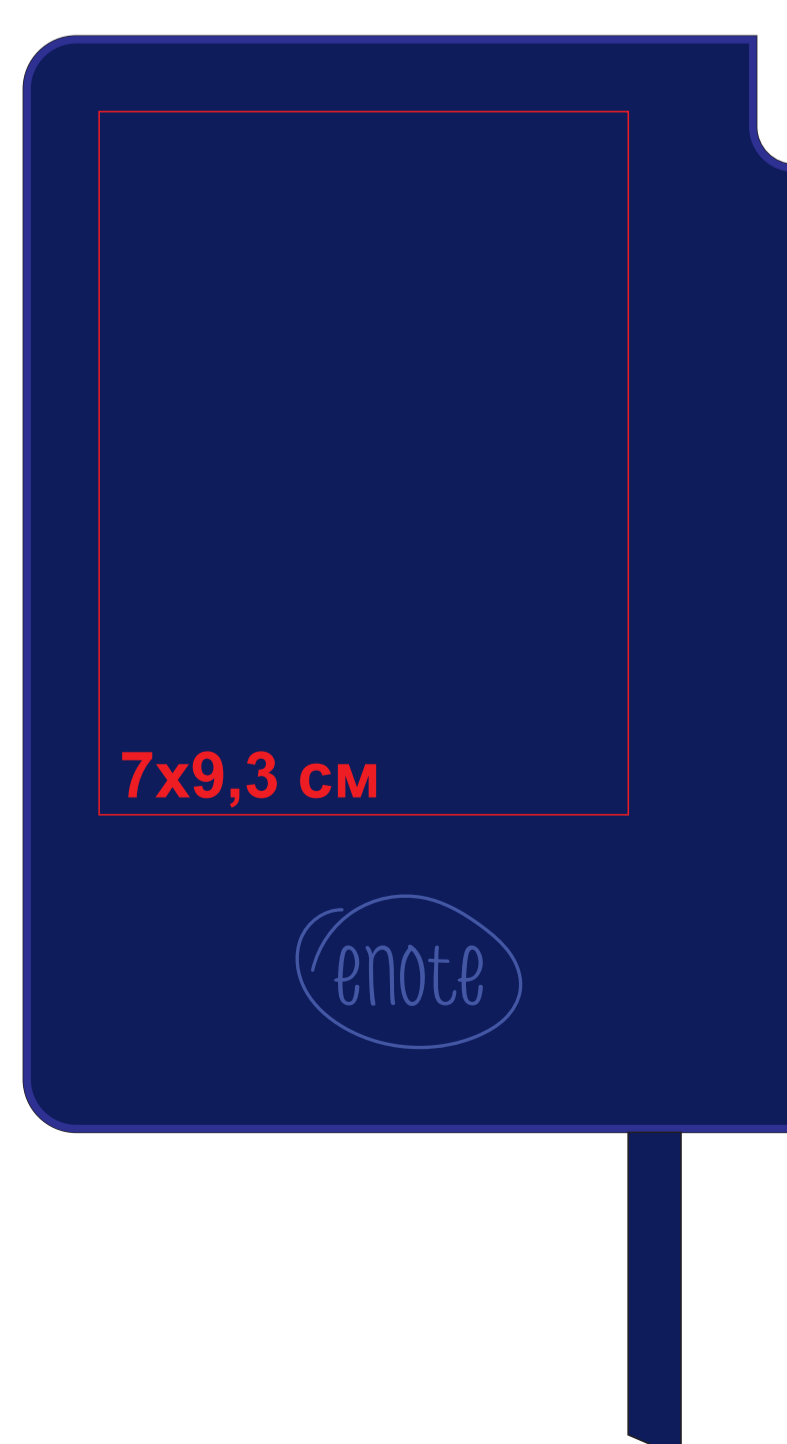

Ежедневник недатированный SALLY, A6

арт. 24731

Методы нанесения: тиснение блинтовое, тиснение фольгой

Через нанесение будет проступать рельеф ежедневника

24731/02

24731/03

24731/05

24731/08

24731/17

24731/22

24731/25

24731/29

24731/38