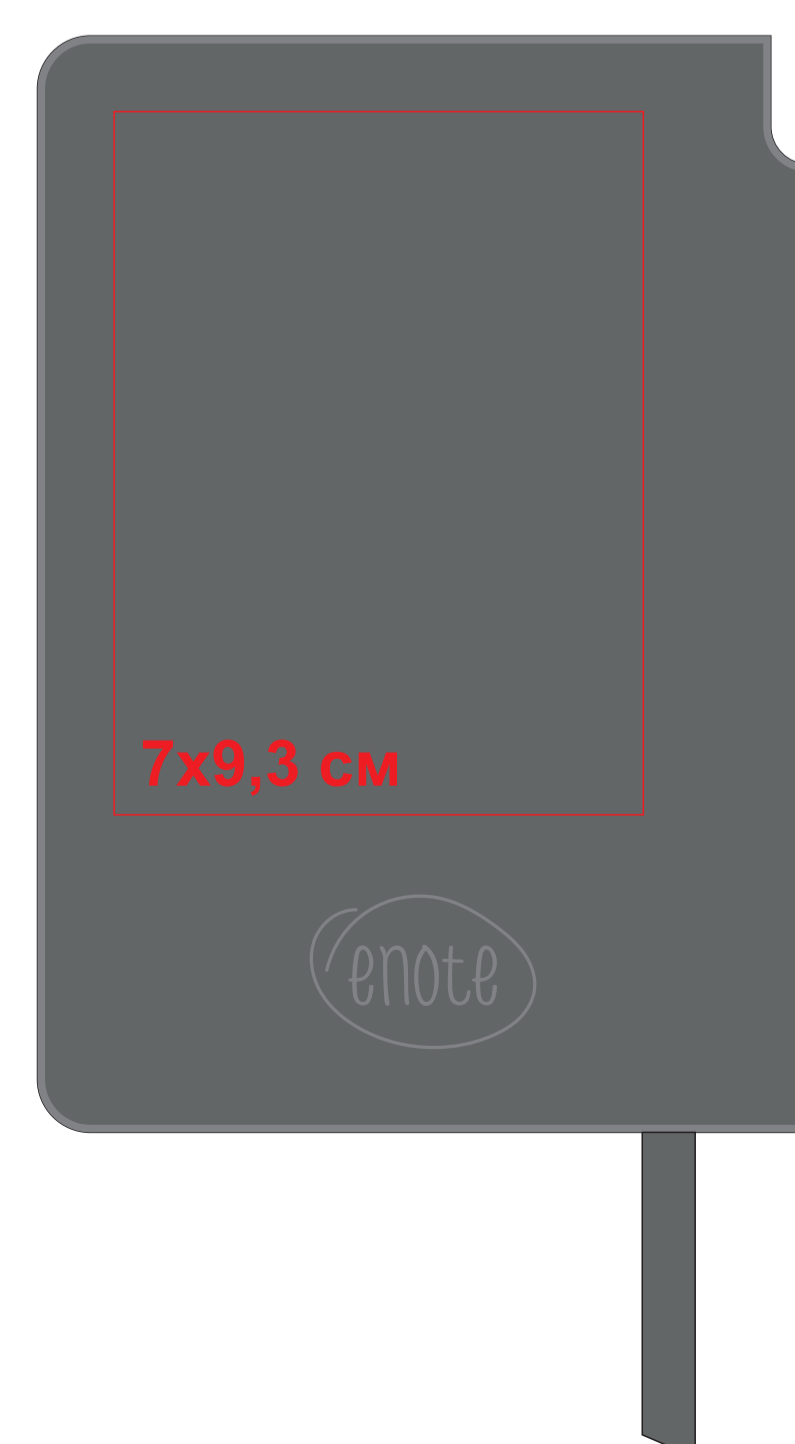

Ежедневник недатированный SALLY, A6

арт. 24731

Методы нанесения: тиснение блинтовое, тиснение фольгой

Через нанесение будет проступать рельеф ежедневника

24731/02

24731/03

24731/05

24731/08

24731/17

24731/22

24731/25

24731/29

24731/38