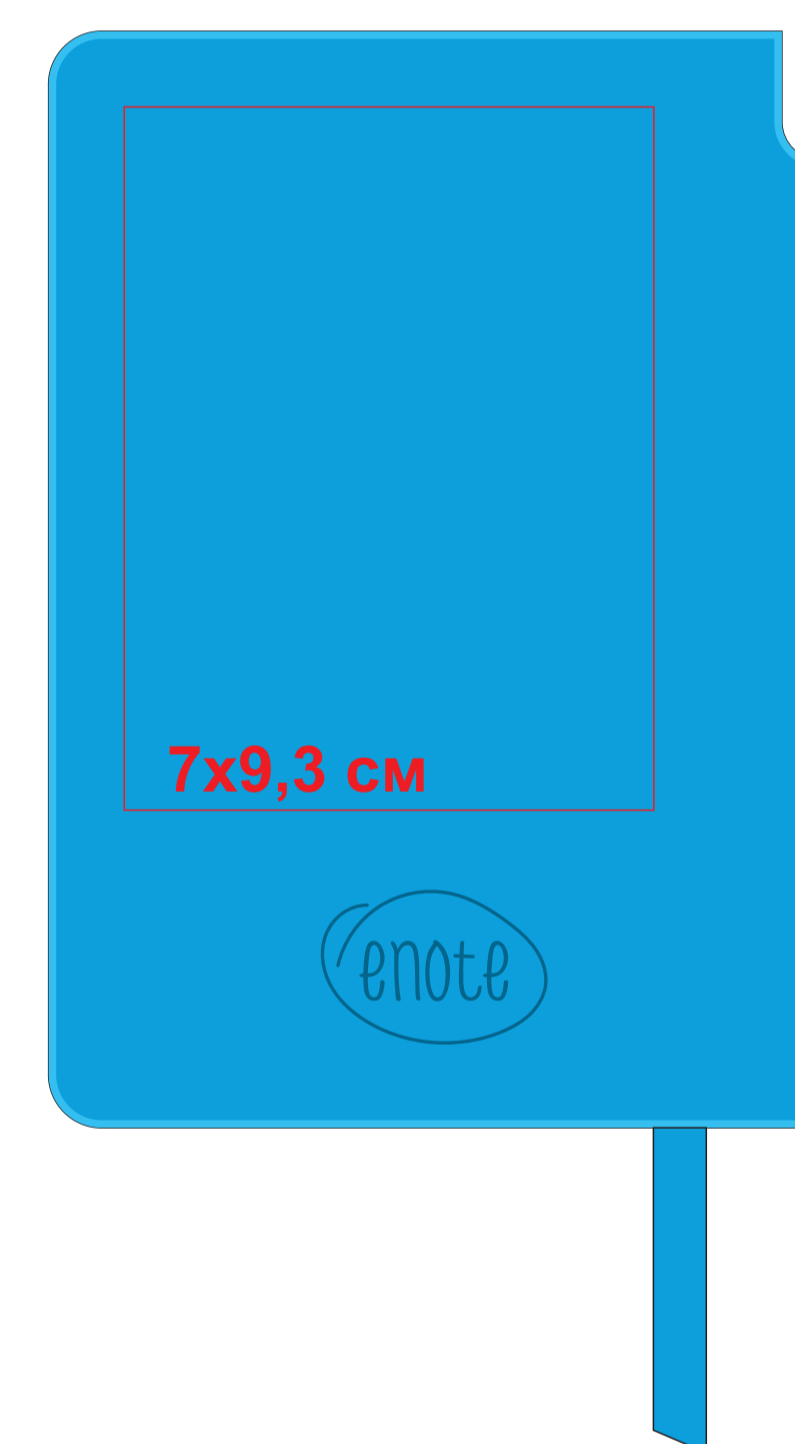

Ежедневник недатированный SALLY, A6

арт. 24731

Методы нанесения: тиснение блинтовое, тиснение фольгой

Через нанесение будет проступать рельеф ежедневника

24731/02

24731/03

24731/05

24731/08

24731/17

24731/22

24731/25

24731/29

24731/38