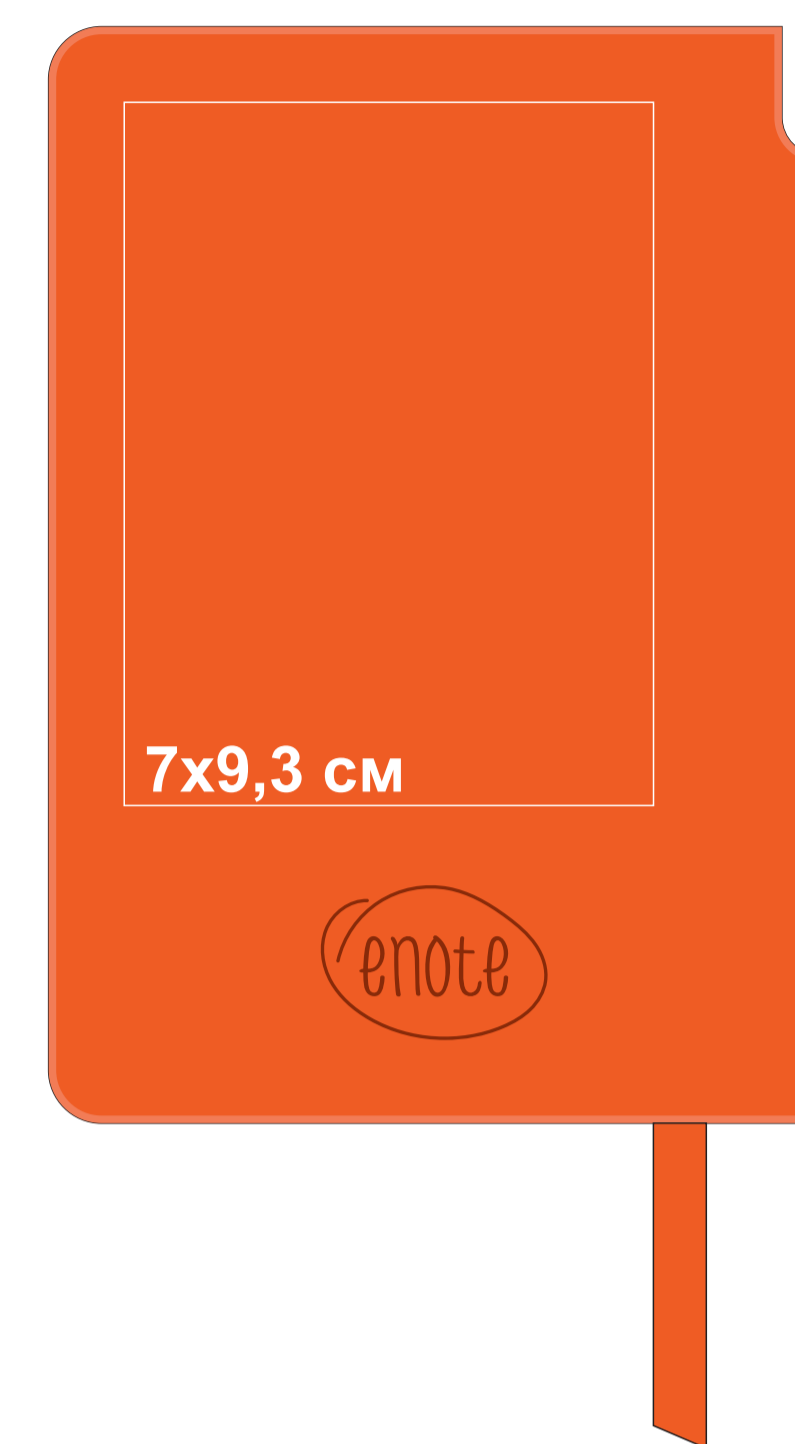

Ежедневник недатированный SALLY, A6

арт. 24731

Методы нанесения: тиснение блинтовое, тиснение фольгой

Через нанесение будет проступать рельеф ежедневника

24731/02

24731/03

24731/05

24731/08

24731/17

24731/22

24731/25

24731/29

24731/38