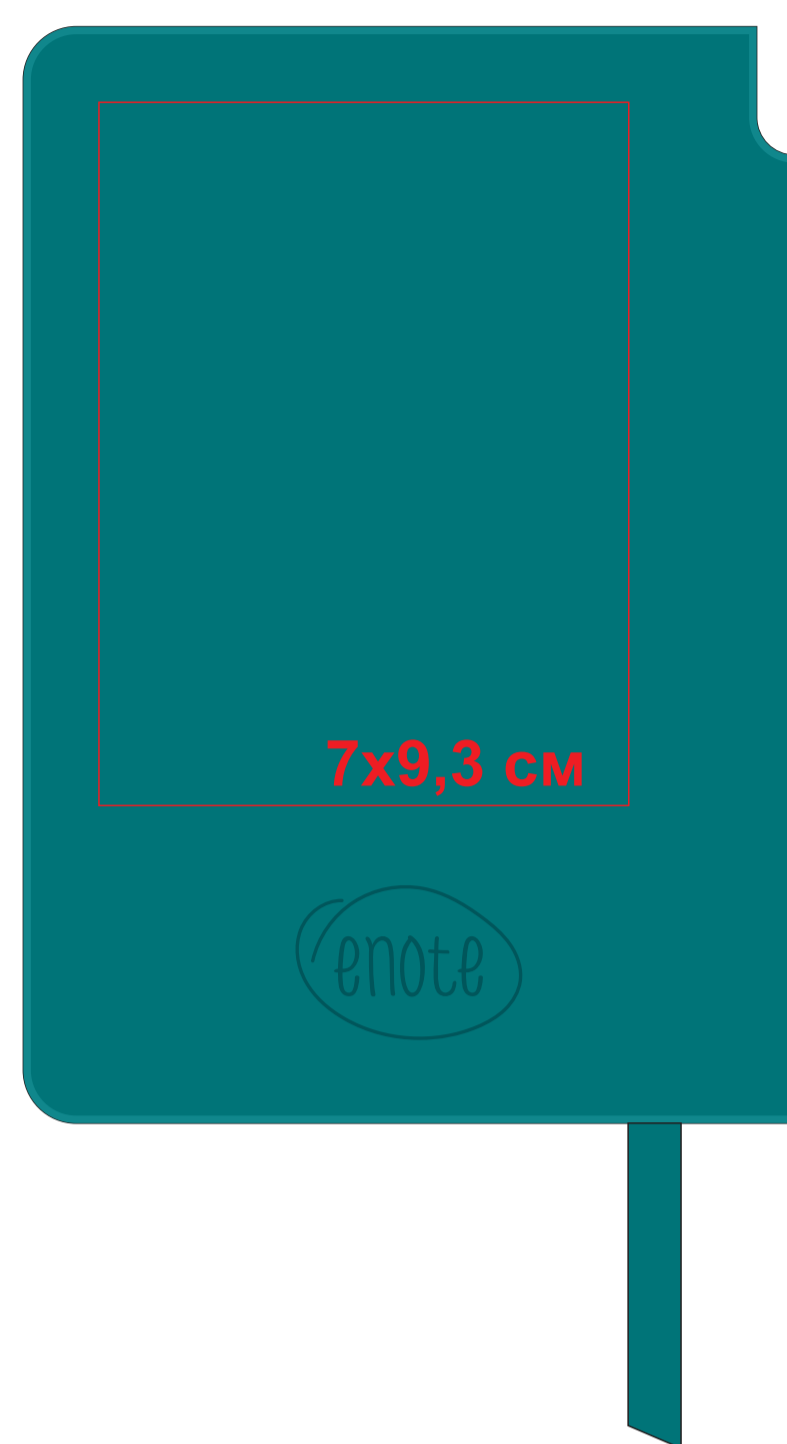

Ежедневник недатированный SALLY, A6

арт. 24731

Методы нанесения: тиснение блинтовое, тиснение фольгой

Через нанесение будет проступать рельеф ежедневника

24731/02

24731/03

24731/05

24731/08

24731/17

24731/22

24731/25

24731/29

24731/38