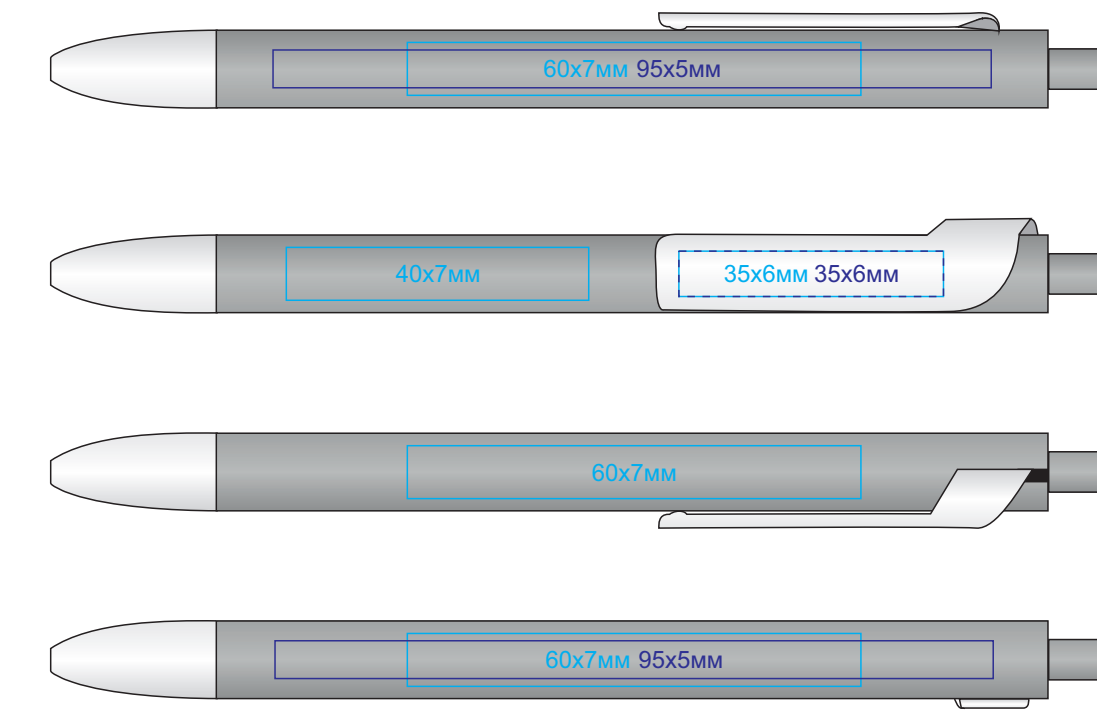

Ручка шариковая FORTE  
арт. 602  
Методы нанесения: тампечать, УФ-печать

602/01

602/10

602/126

602/135

602/13

602/08

602/120

602/141

602/136

602/05

602/124

602/132

602/139

602/35

602/26