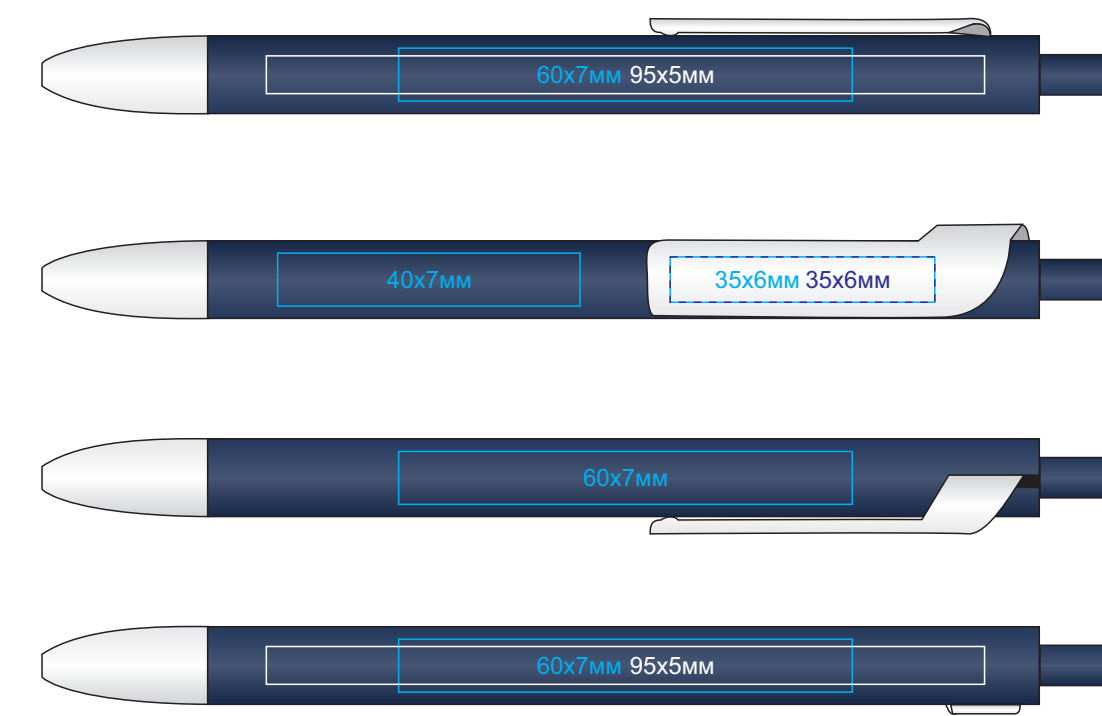

Ручка шариковая FORTE  
арт. 602  
Методы нанесения: тампечать, УФ-печать

602/01

602/10

602/126

602/135

602/13

602/08

602/120

602/141

602/136

602/05

602/124

602/132

602/139

602/35

602/26