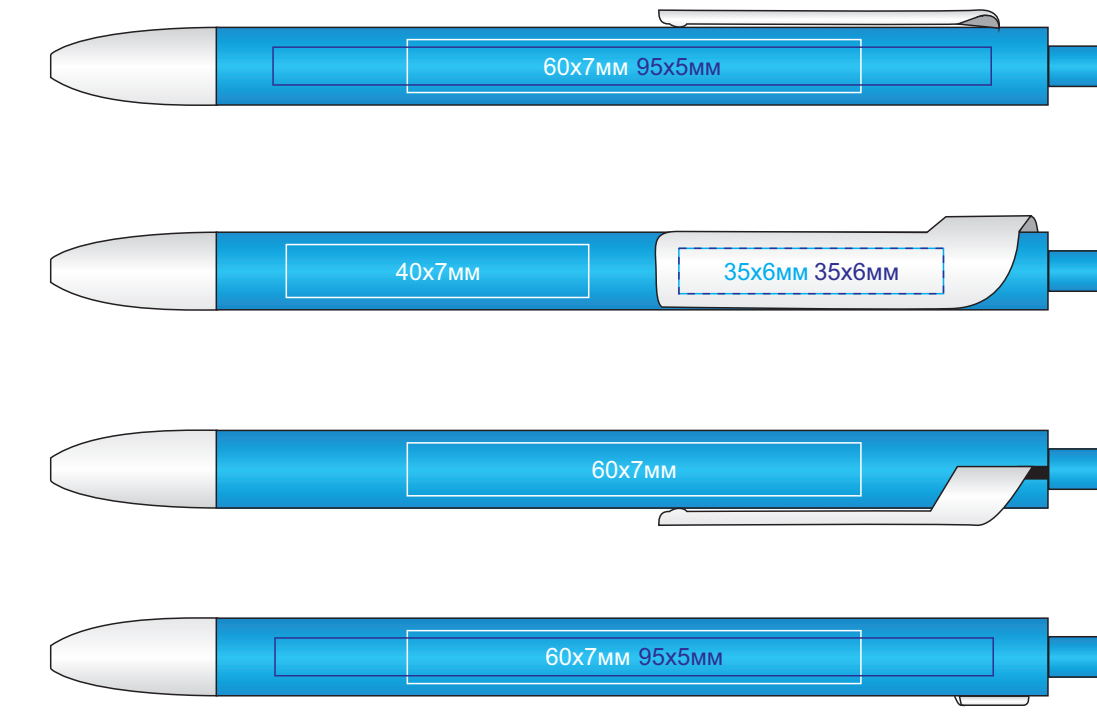

Ручка шариковая FORTE  
арт. 602  
Методы нанесения: тампечать, УФ-печать

602/01

602/10

602/126

602/135

602/13

602/08

602/120

602/141

602/136

602/05

602/124

602/132

602/139

602/35

602/26