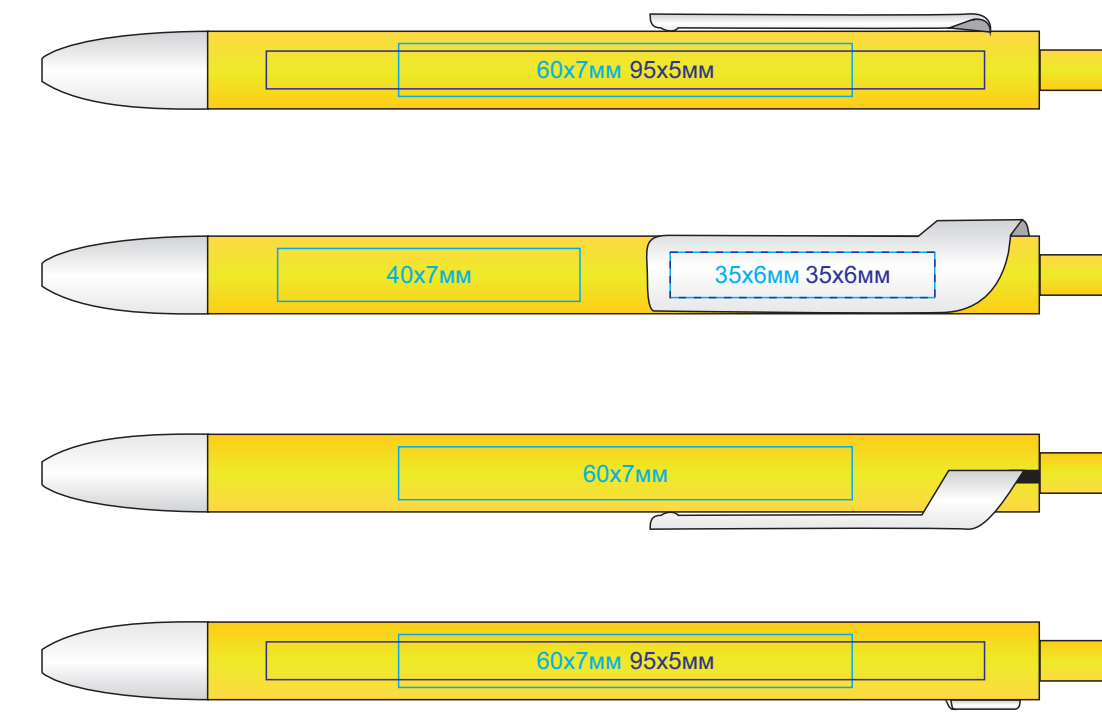

Ручка шариковая FORTE  
арт. 602  
Методы нанесения: тампечать, УФ-печать

602/01

602/10

602/126

602/135

602/13

602/08

602/120

602/141

602/136

602/05

602/124

602/132

602/139

602/35

602/26