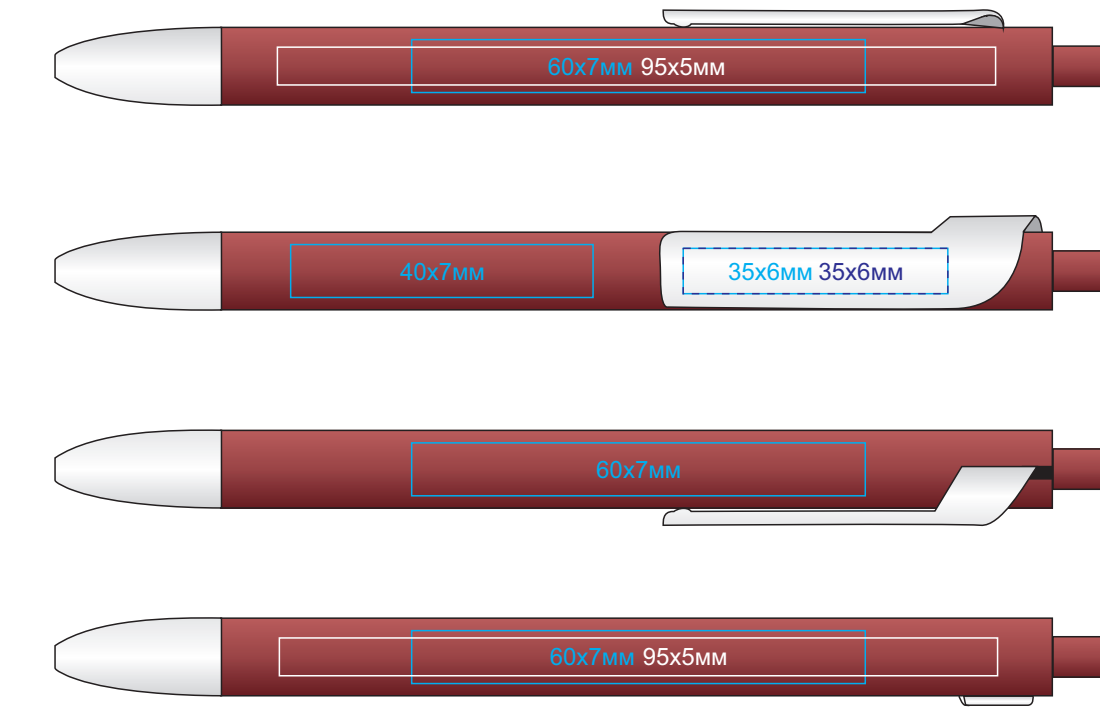

Ручка шариковая FORTE  
арт. 602  
Методы нанесения: тампечать, УФ-печать

602/01

602/10

602/126

602/135

602/13

602/08

602/120

602/141

602/136

602/05

602/124

602/132

602/139

602/35

602/26