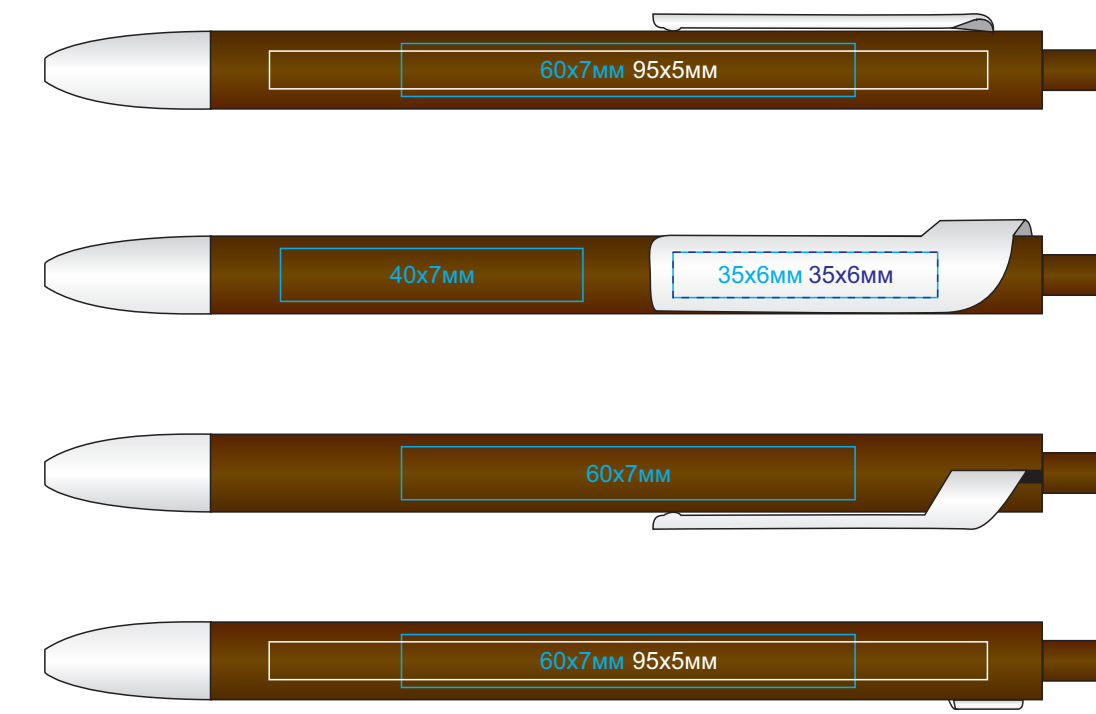

Ручка шариковая FORTE  
арт. 602  
Методы нанесения: тампечать, УФ-печать

602/01

602/10

602/126

602/135

602/13

602/08

602/120

602/141

602/136

602/05

602/124

602/132

602/139

602/35

602/26