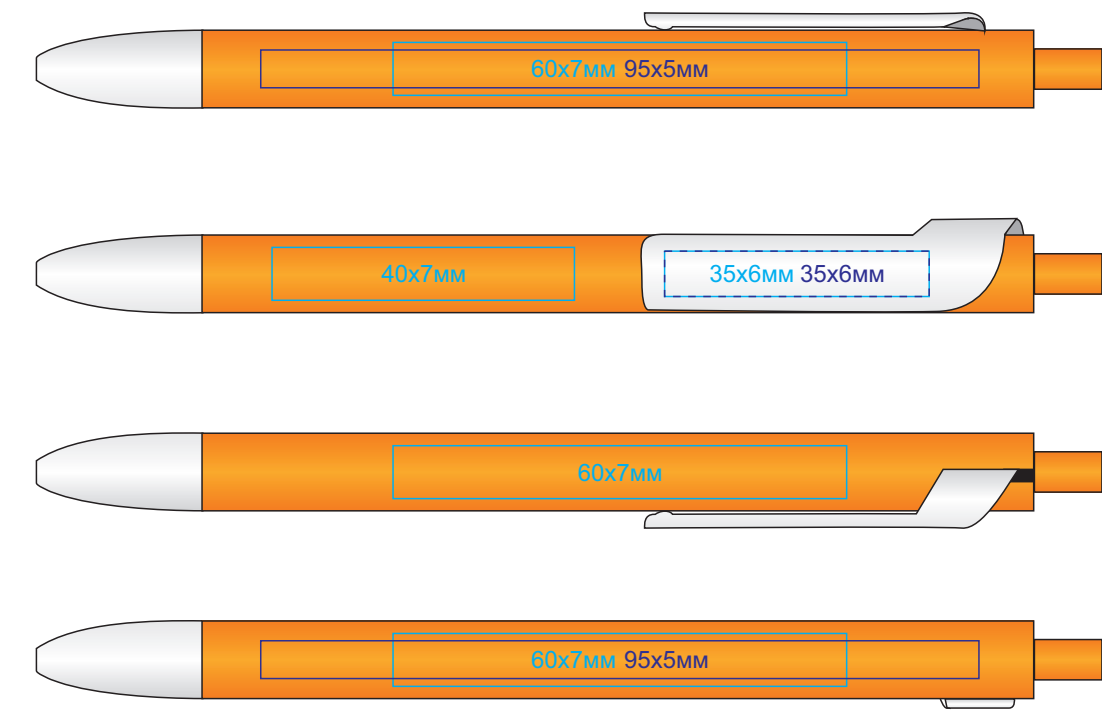

Ручка шариковая FORTE  
арт. 602  
Методы нанесения: тампечать, УФ-печать

602/01

602/10

602/126

602/135

602/13

602/08

602/120

602/141

602/136

602/05

602/124

602/132

602/139

602/35

602/26