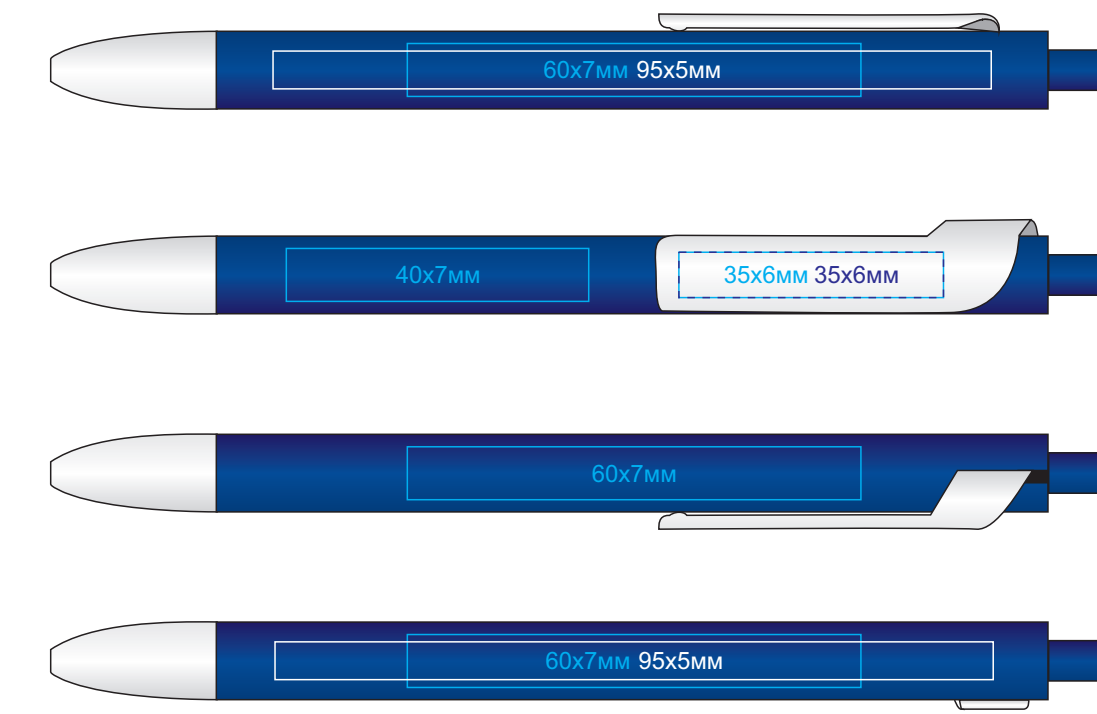

Ручка шариковая FORTE  
арт. 602  
Методы нанесения: тампечать, УФ-печать

602/01

602/10

602/126

602/135

602/13

602/08

602/120

602/141

602/136

602/05

602/124

602/132

602/139

602/35

602/26