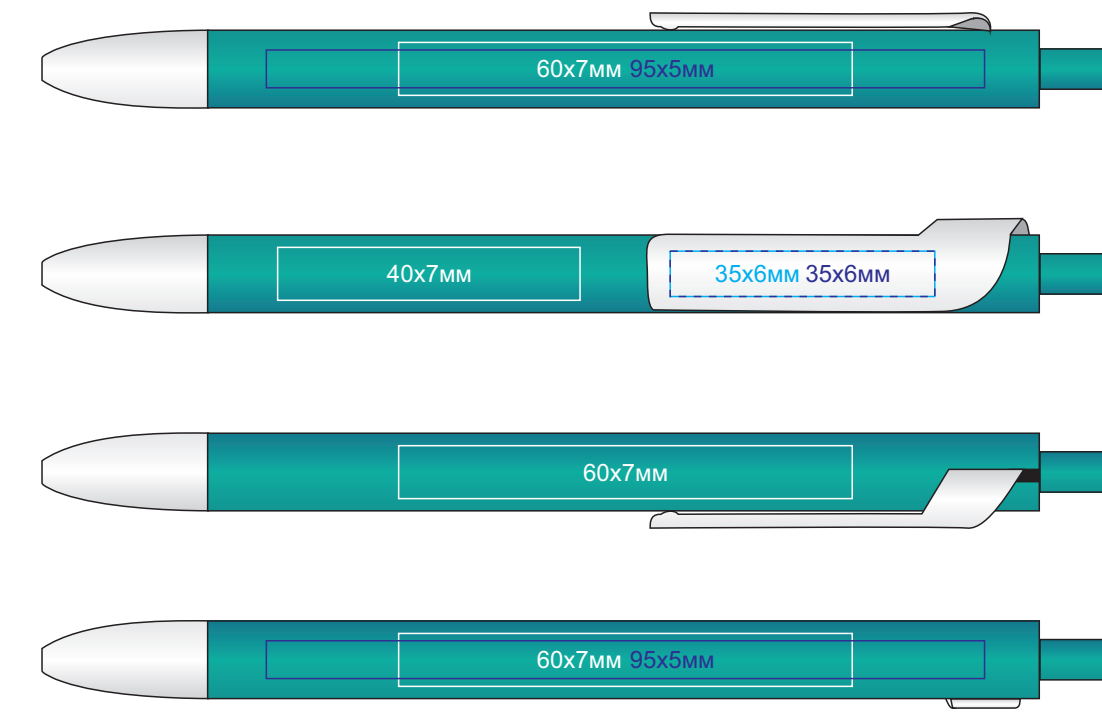

Ручка шариковая FORTE  
арт. 602  
Методы нанесения: тампечать, УФ-печать

602/01

602/10

602/126

602/135

602/13

602/08

602/120

602/141

602/136

602/05

602/124

602/132

602/139

602/35

602/26