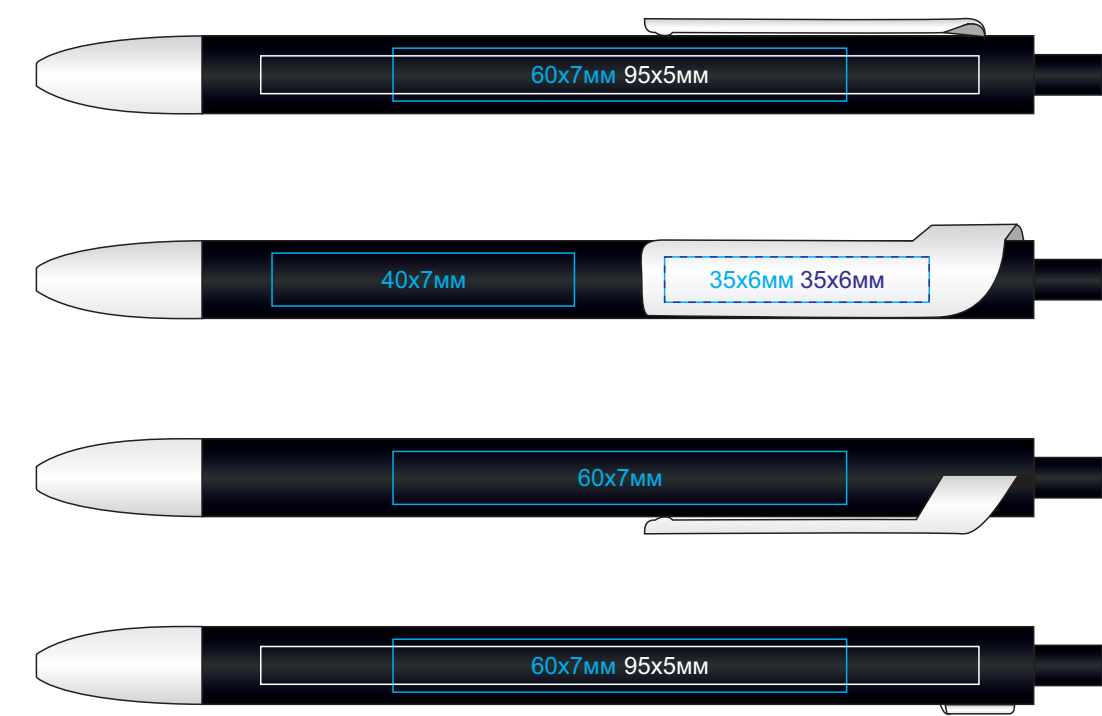

Ручка шариковая FORTE  
арт. 602  
Методы нанесения: тампечать, УФ-печать

602/01

602/10

602/126

602/135

602/13

602/08

602/120

602/141

602/136

602/05

602/124

602/132

602/139

602/35

602/26