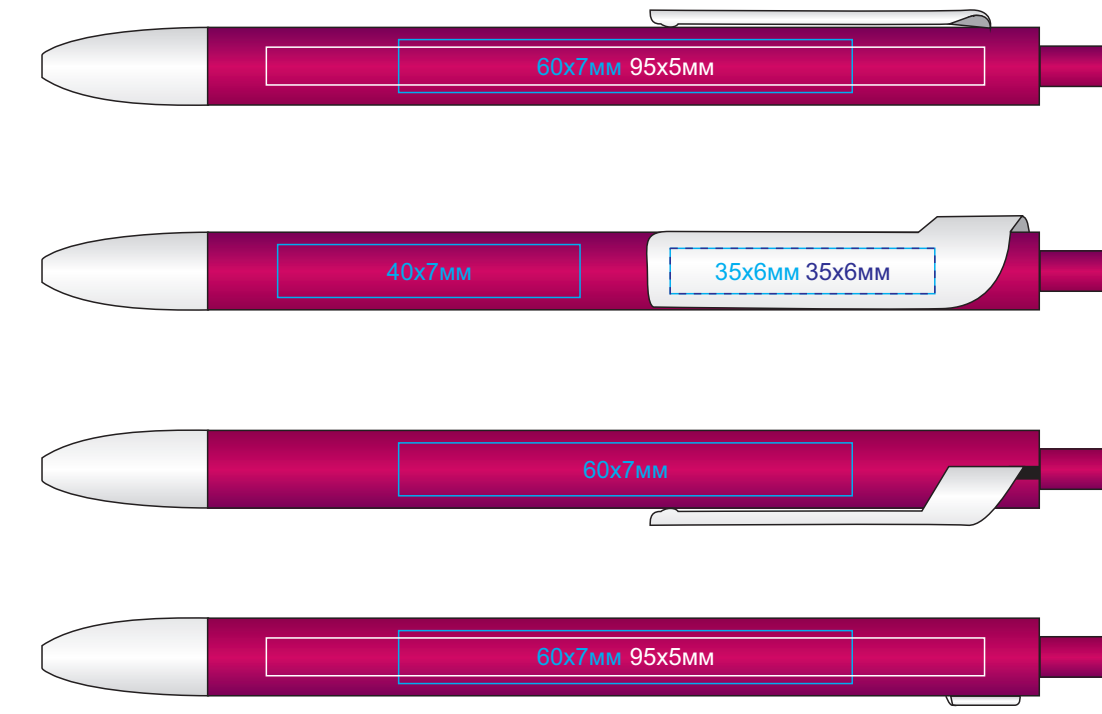

Ручка шариковая FORTE  
арт. 602  
Методы нанесения: тампечать, УФ-печать

602/01

602/10

602/126

602/135

602/13

602/08

602/120

602/141

602/136

602/05

602/124

602/132

602/139

602/35

602/26