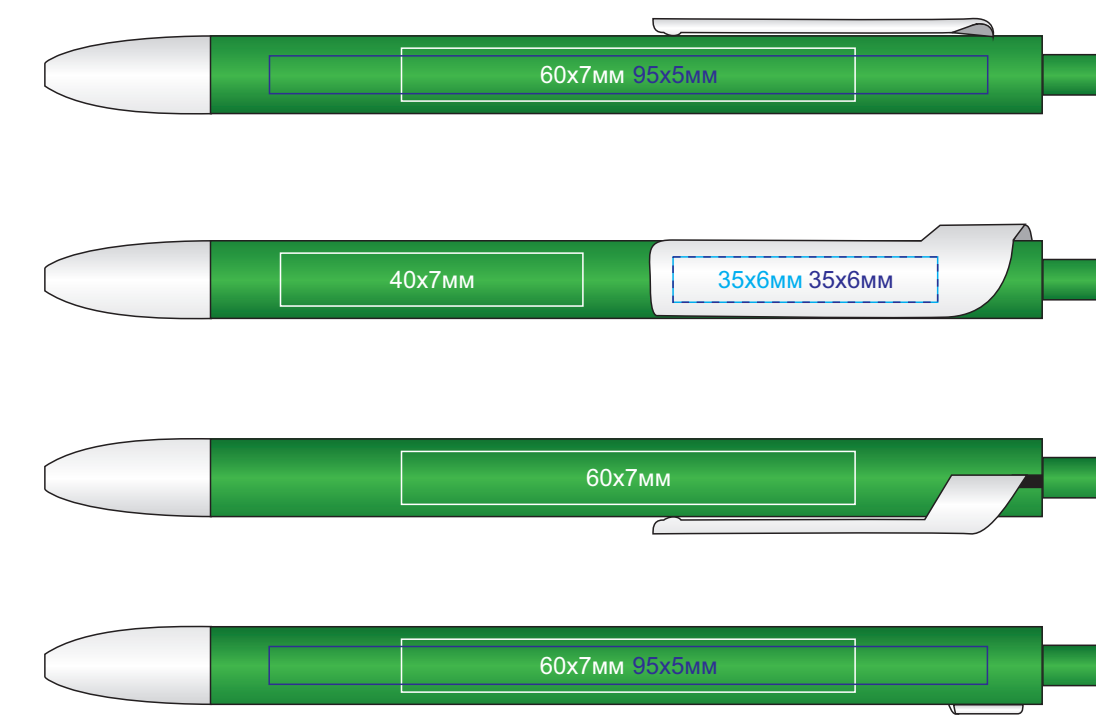

Ручка шариковая FORTE
арт. 602
Методы нанесения: тампечать, УФ-печать

602/01

602/10

602/126

602/135

602/13

602/08

602/120

602/141

602/136

602/05

602/124

602/132

602/139

602/35

602/26

602/18

602/17