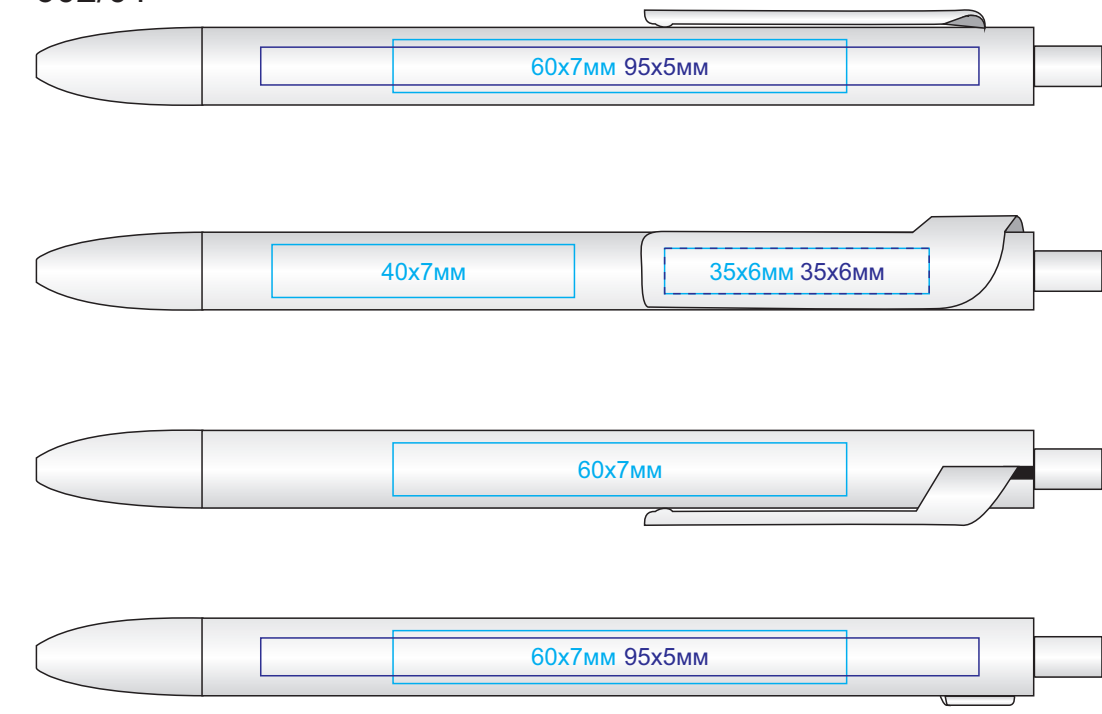

Ручка шариковая FORTE  
арт. 602  
Методы нанесения: тампечать, УФ-печать

602/01

602/10

602/126

602/135

602/13

602/08

602/120

602/141

602/136

602/05

602/124

602/132

602/139

602/35

602/26