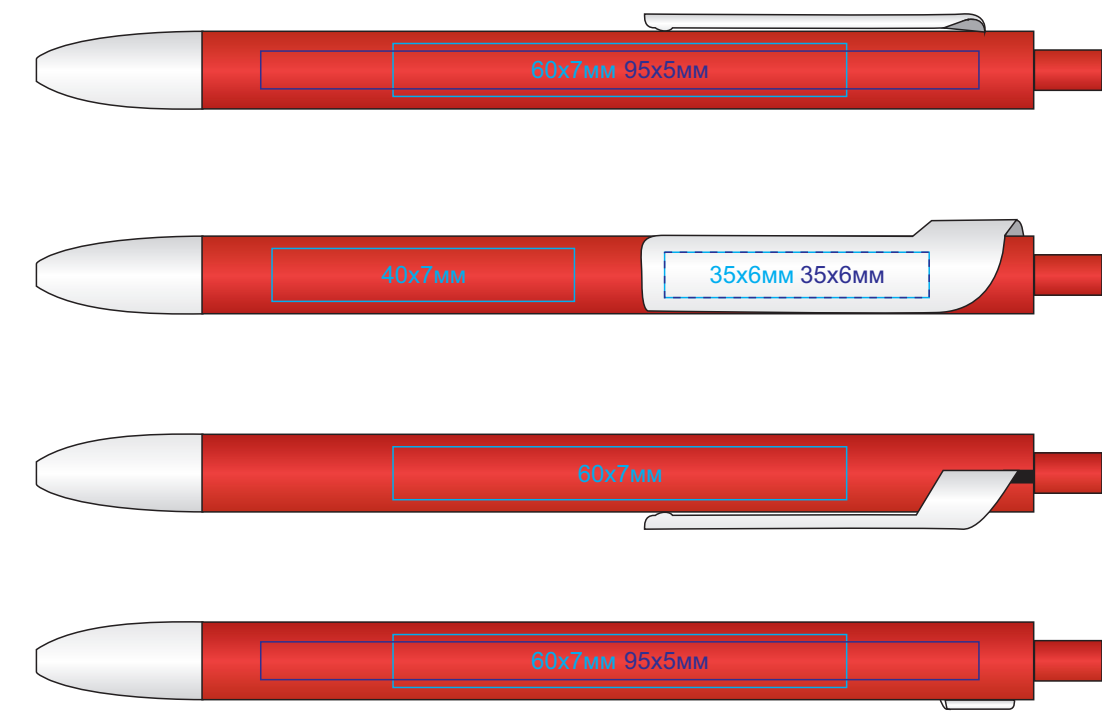

Ручка шариковая FORTE  
арт. 602  
Методы нанесения: тампечать, УФ-печать

602/01

602/10

602/126

602/135

602/13

602/08

602/120

602/141

602/136

602/05

602/124

602/132

602/139

602/35

602/26