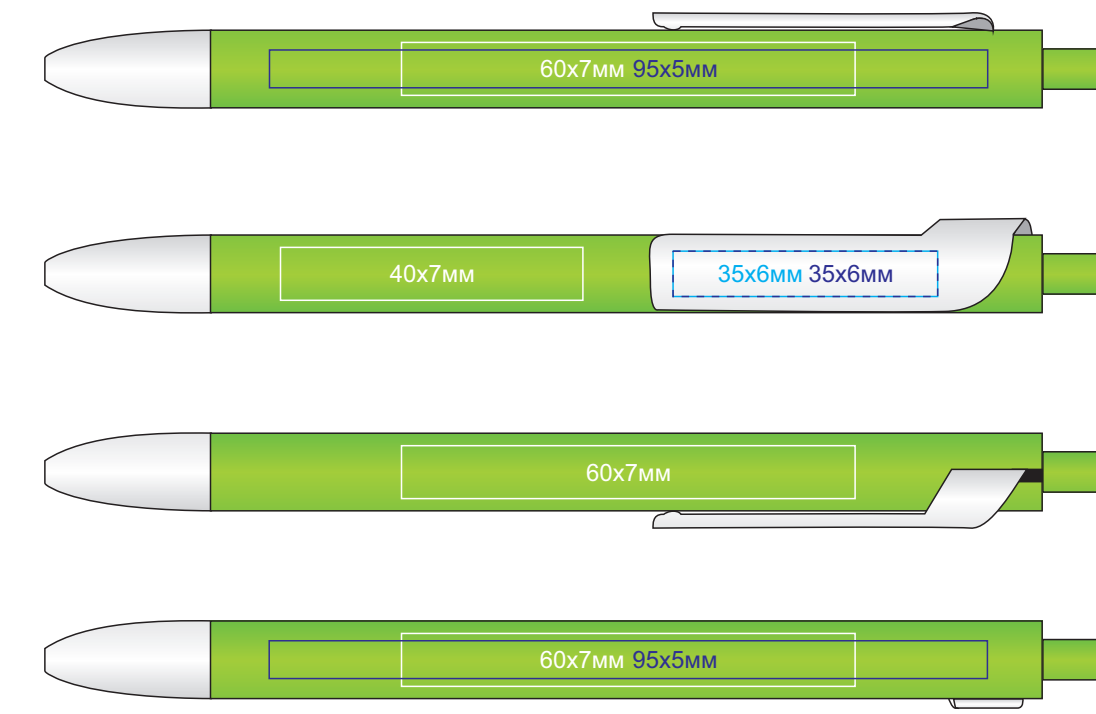

Ручка шариковая FORTE  
арт. 602  
Методы нанесения: тампечать, УФ-печать

602/01

602/10

602/126

602/135

602/13

602/08

602/120

602/141

602/136

602/05

602/124

602/132

602/139

602/35

602/26