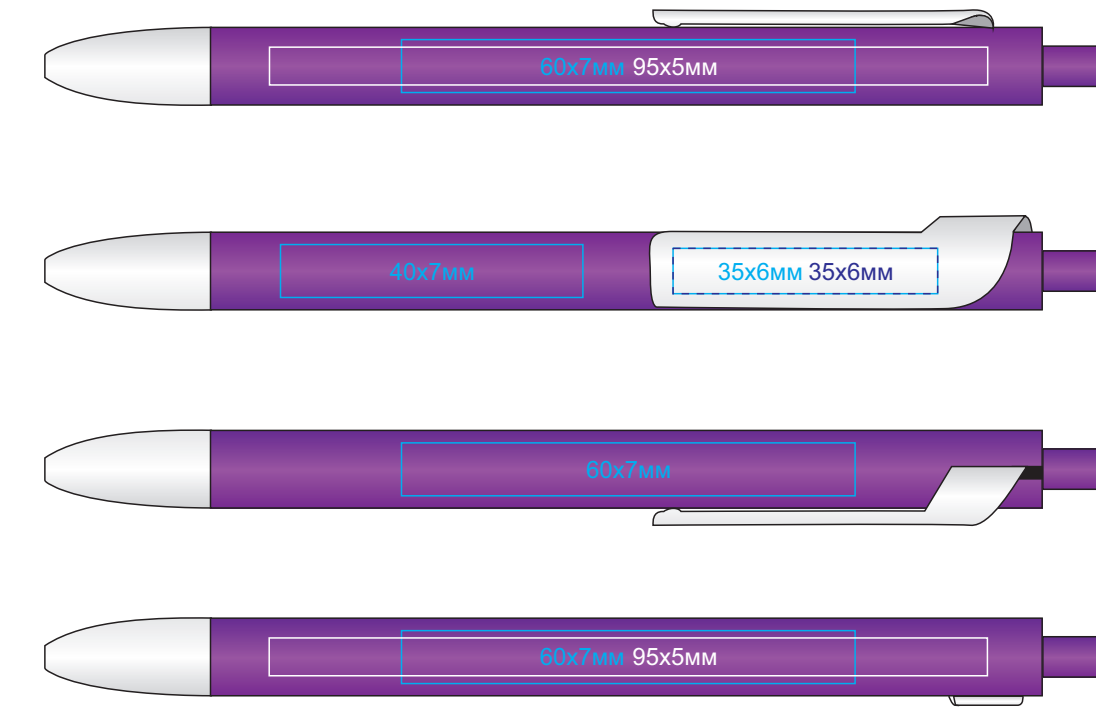

Ручка шариковая FORTE  
арт. 602  
Методы нанесения: тампечать, УФ-печать

602/01

602/10

602/126

602/135

602/13

602/08

602/120

602/141

602/136

602/05

602/124

602/132

602/139

602/35

602/26