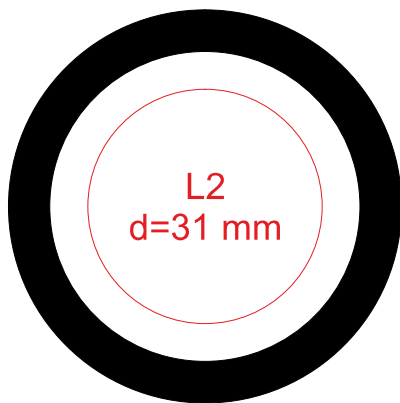

# 4653

Невозможна центровка UF относительно светового индикатора