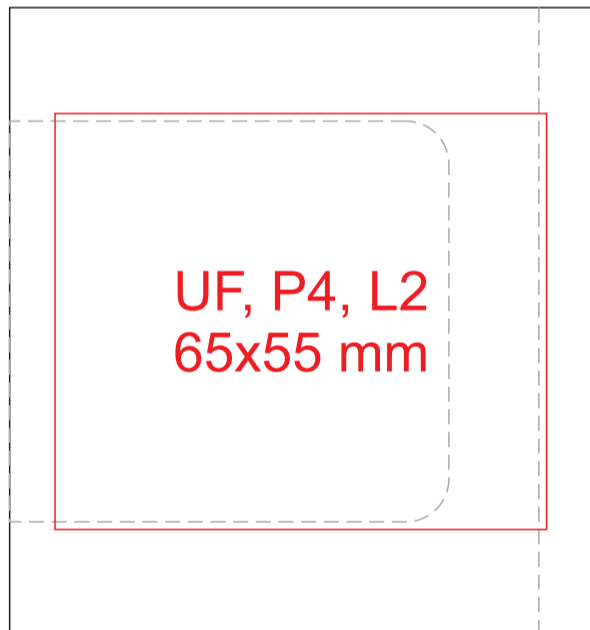

2515

Максимальный размер тампопечати P4 60x40 мм

Цвет гравировки L1 может быть неоднородным
из-за натуральной фактуры бамбука