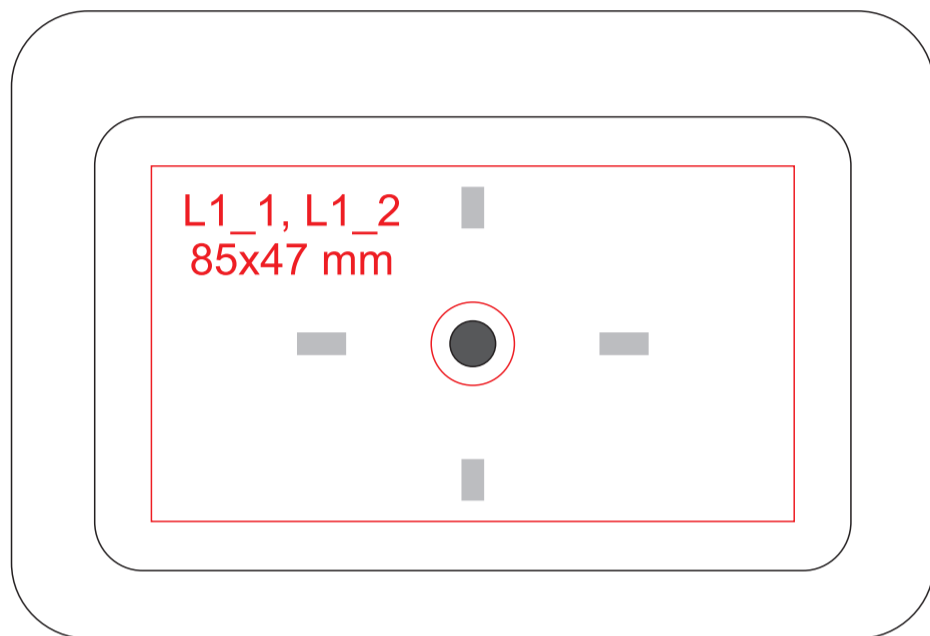

2515

Максимальный размер тампопечати P4 60x40 мм

Цвет гравировки L1 может быть неоднородным
из-за натуральной фактуры бамбука