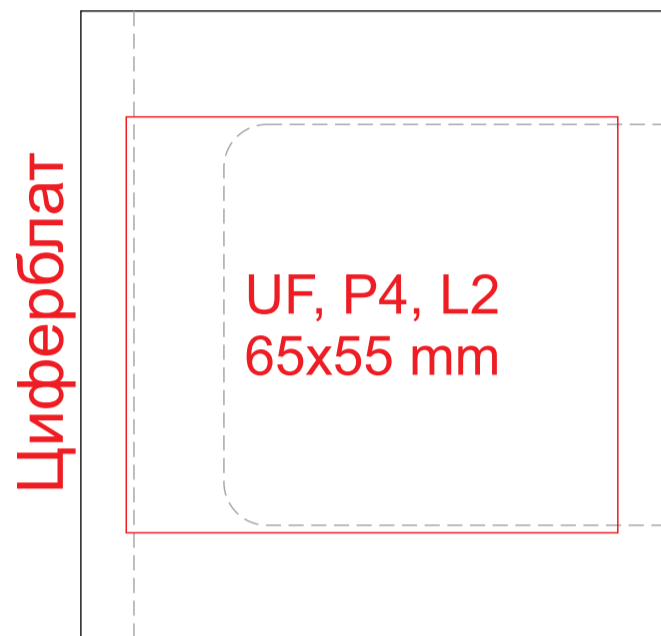

2515

Максимальный размер тампопечати P4 60x40 мм

Цвет гравировки L1 может быть неоднородным
из-за натуральной фактуры бамбука