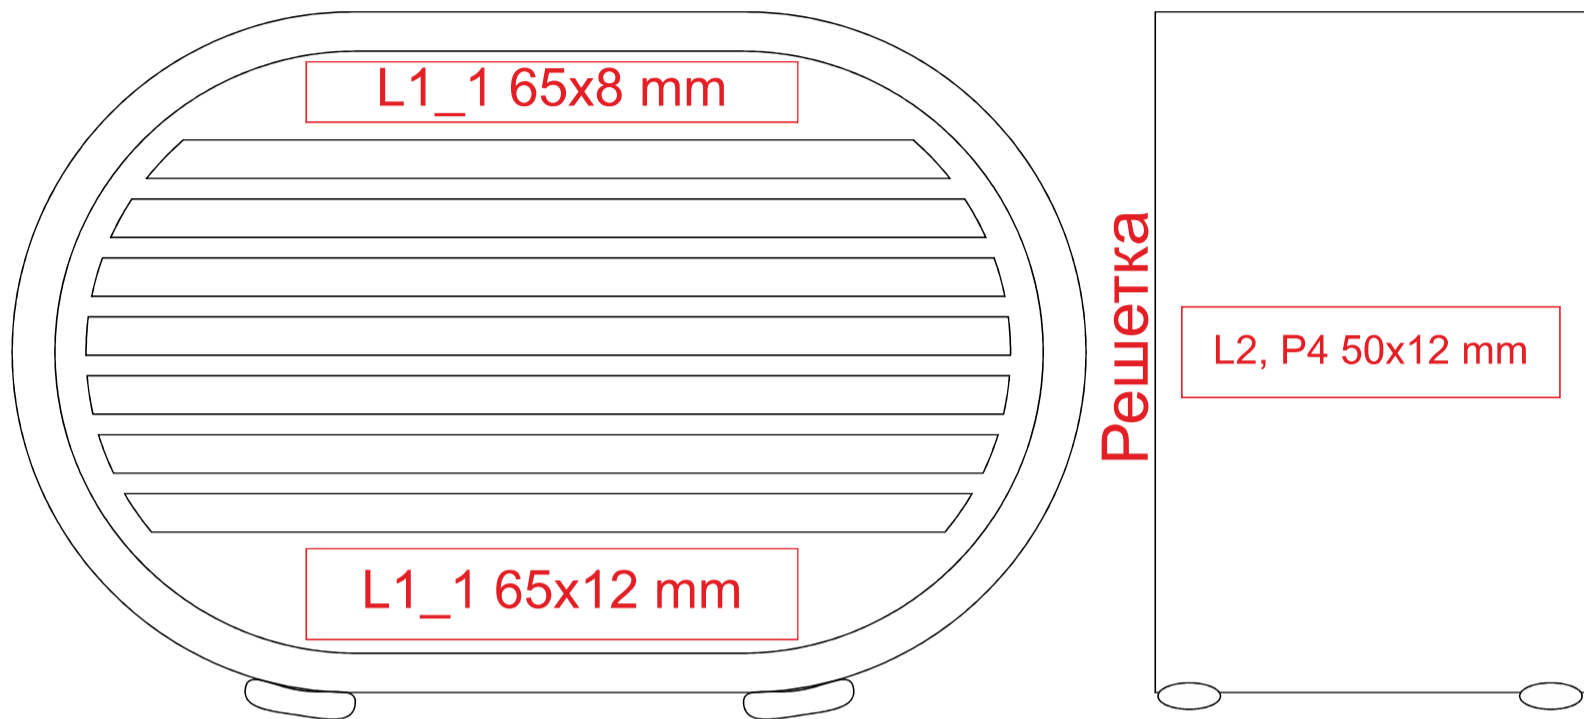

# 2516

Цвет гравировки L1 может быть неоднородным  
из-за натуральной фактуры бамбука

Максимальный размер тампопечати P4 60x40 мм