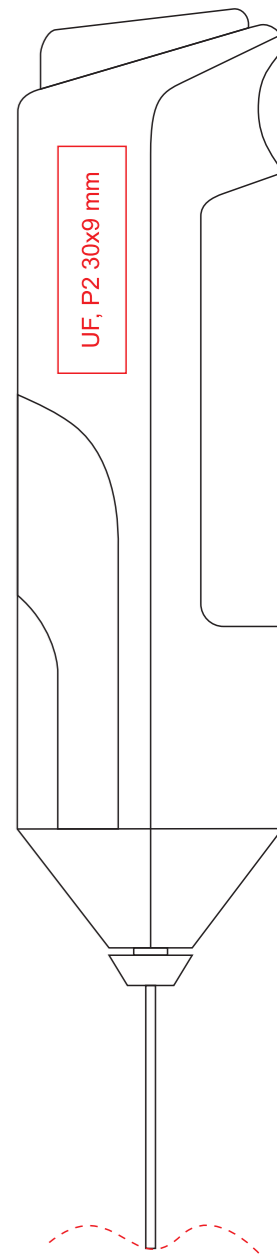

4995

Для гравировки по окружности возможна центровка относительно крышки.
Данная услуга оплачивается в соответствии с прайс-листом.

LA
223,05x 130 mm

P4
35x60 mm
В один цвет

Нанесение P2 В один цвет