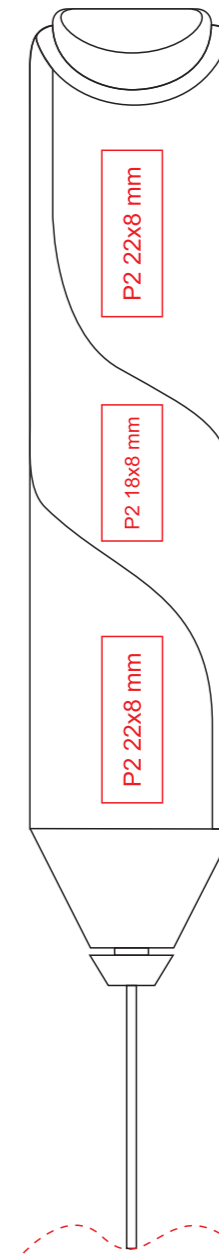

4995

Для гравировки по окружности возможна центровка относительно крышки.
Данная услуга оплачивается в соответствии с прайс-листом.

LA
223,05x 130 mm

P4
35x60 mm
В один цвет

Нанесение P2 В один цвет