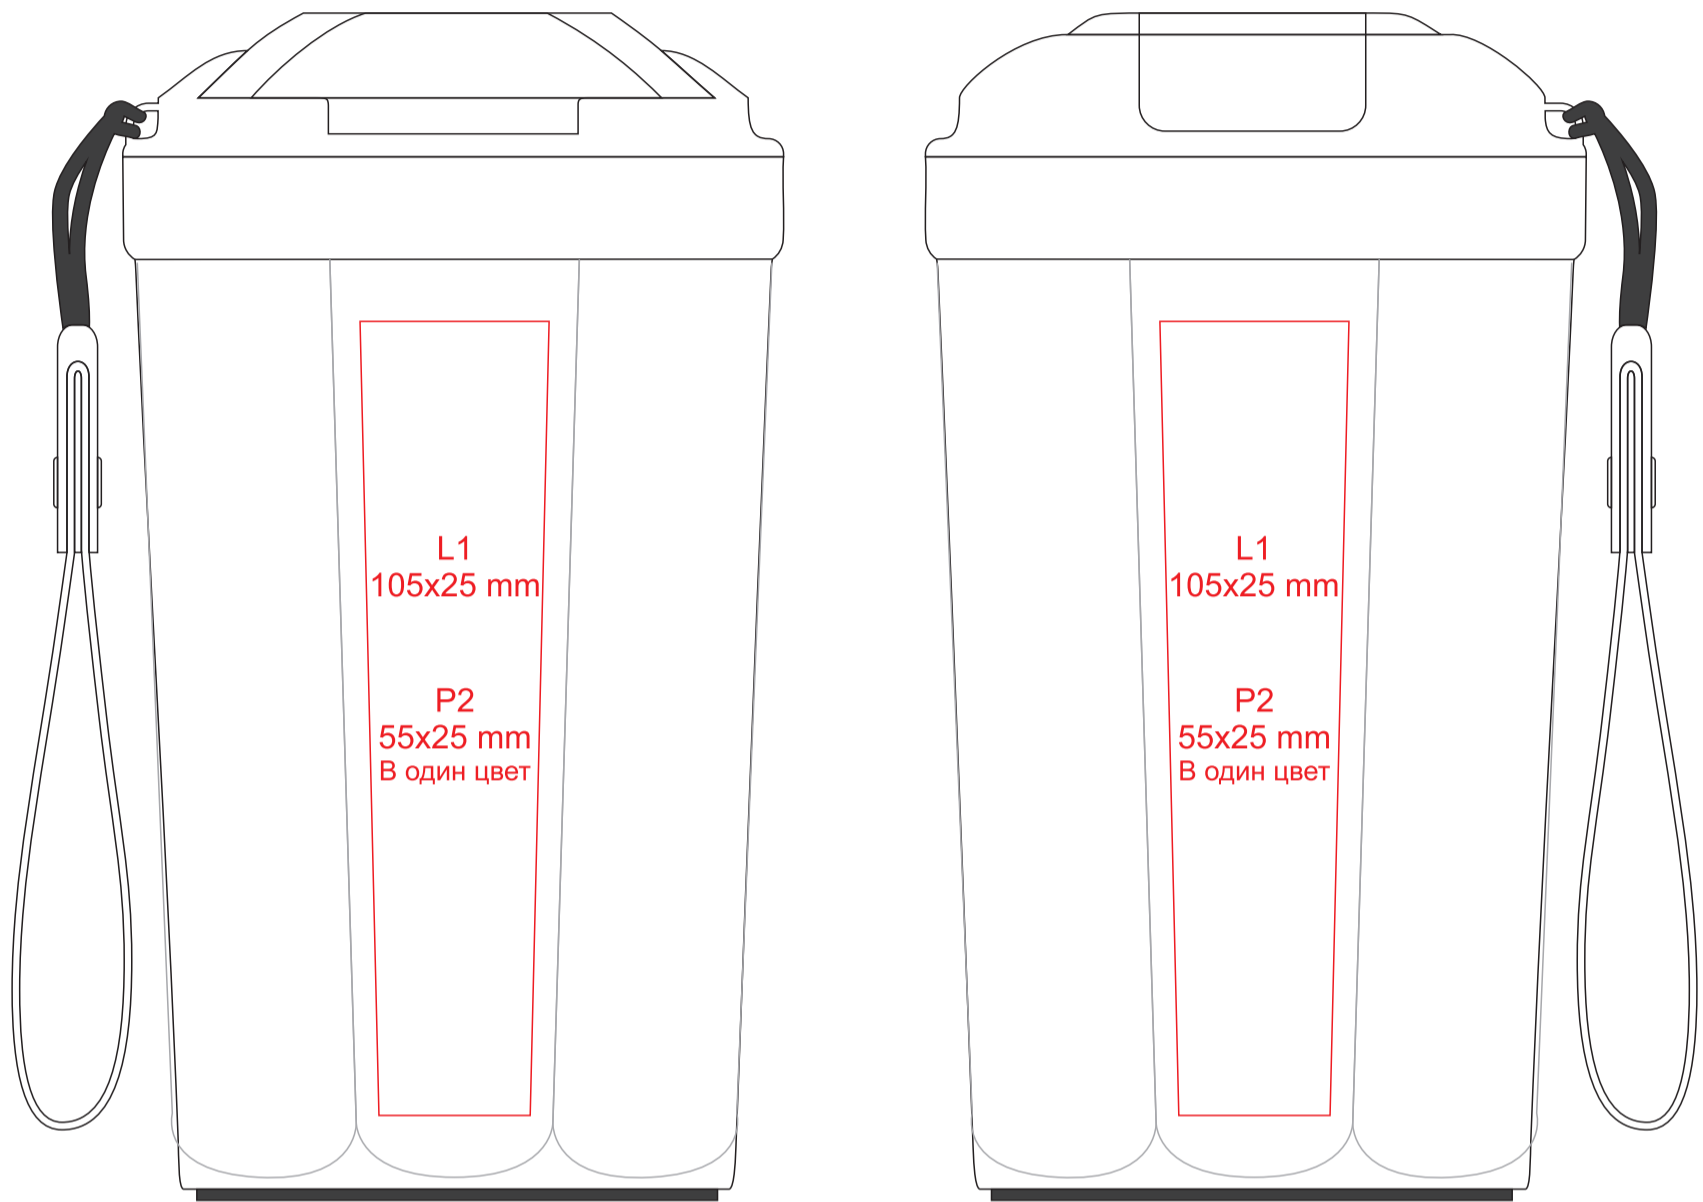

# 5423

Для гравировки по окружности возможна центровка относительно крышки.  
Данная услуга оплачивается в соответствии с прайс-листом.

LA  
269,1x95 mm