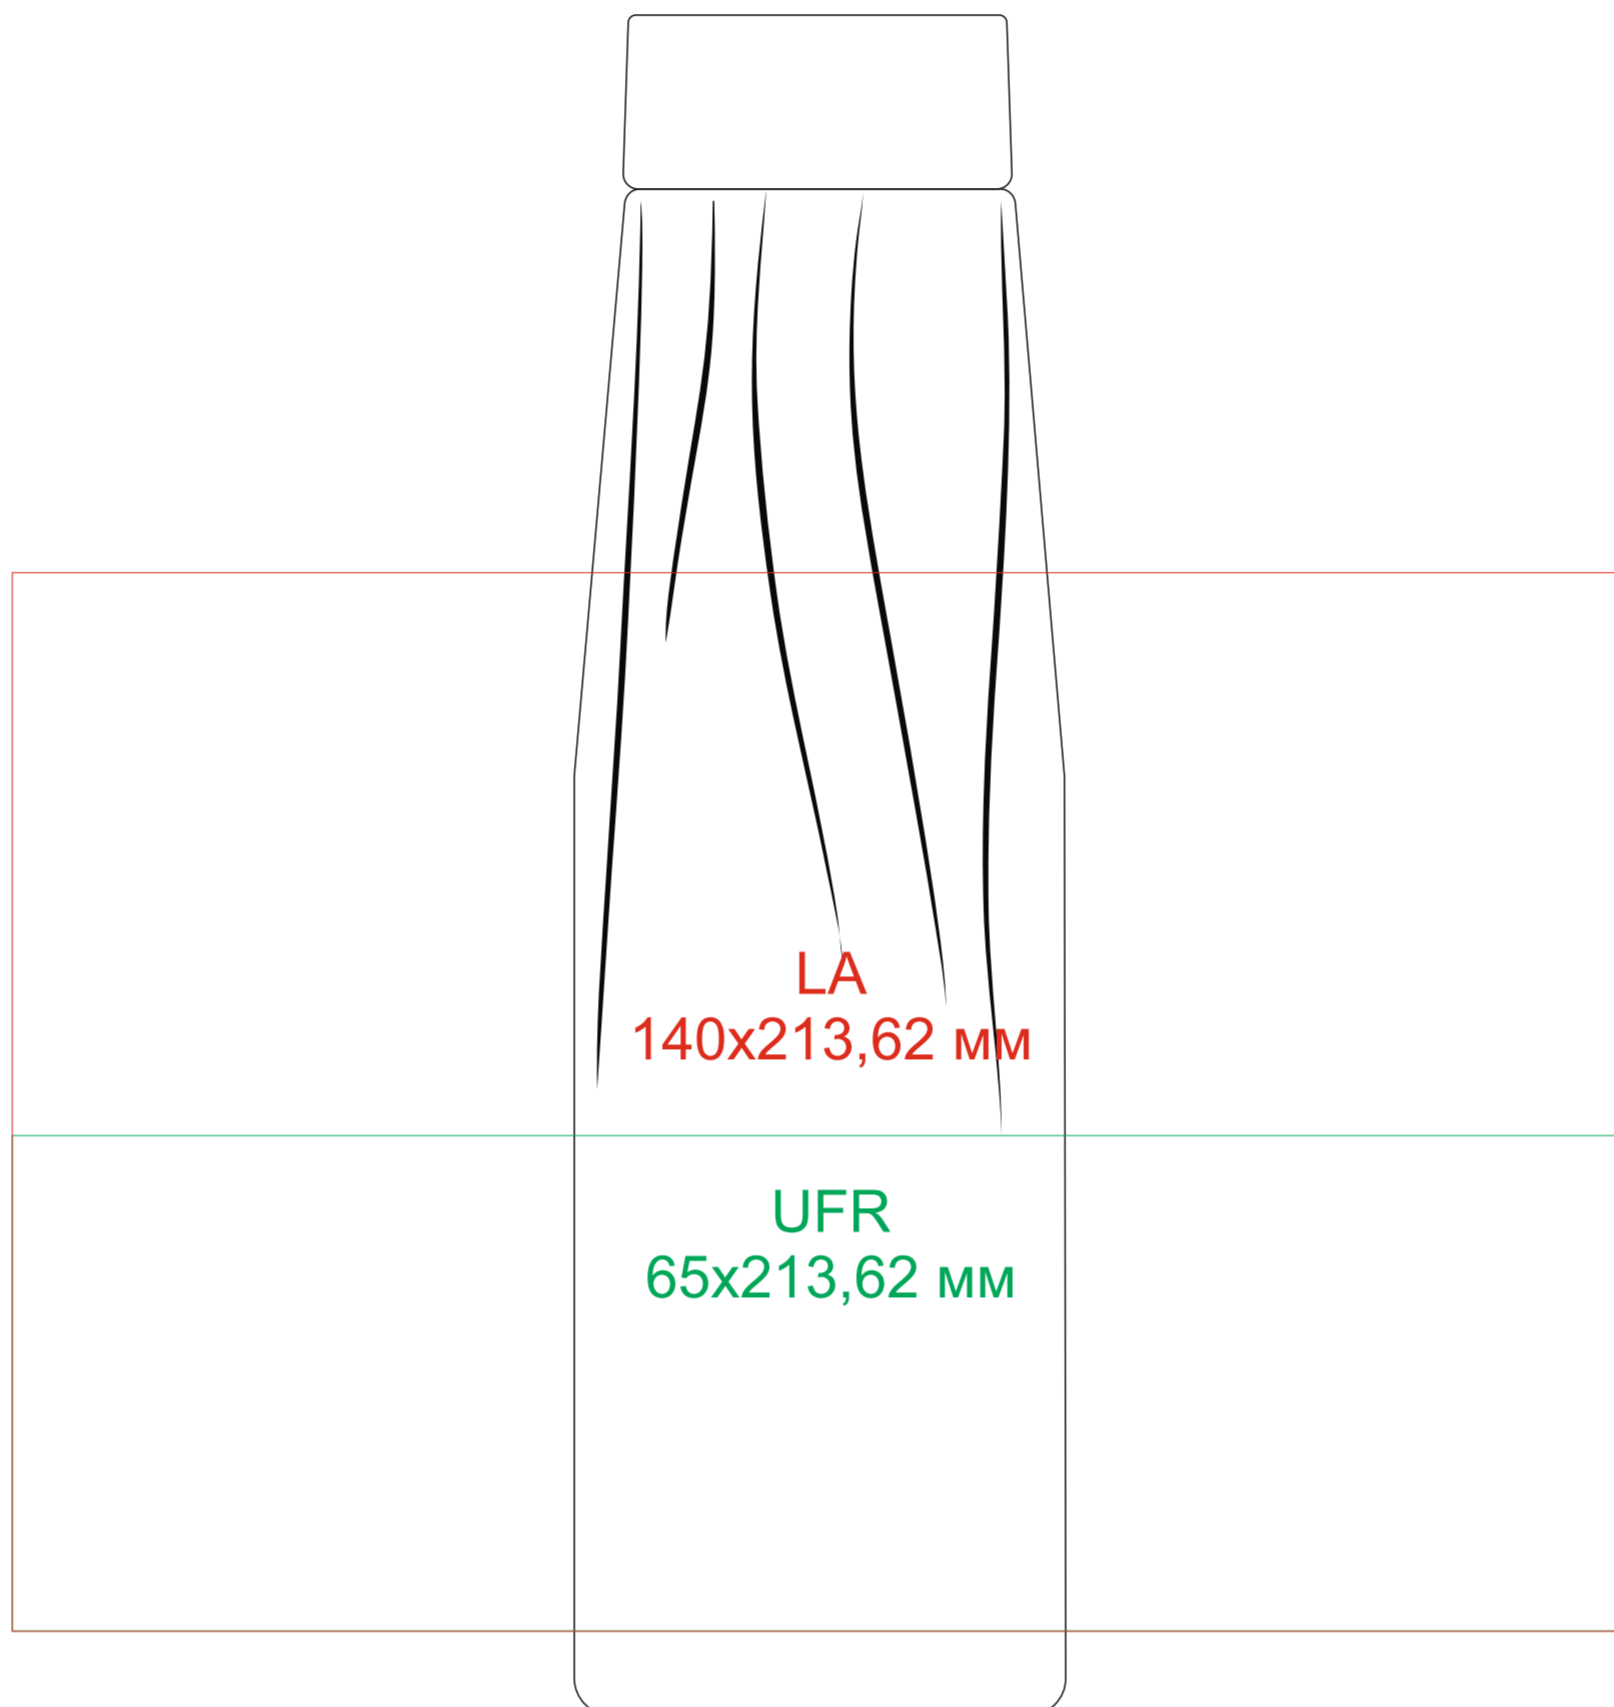

7981

Для гравировки по окружности возможна центровка относительно крышки.
Данная услуга оплачивается в соответствии с прайс-листом.