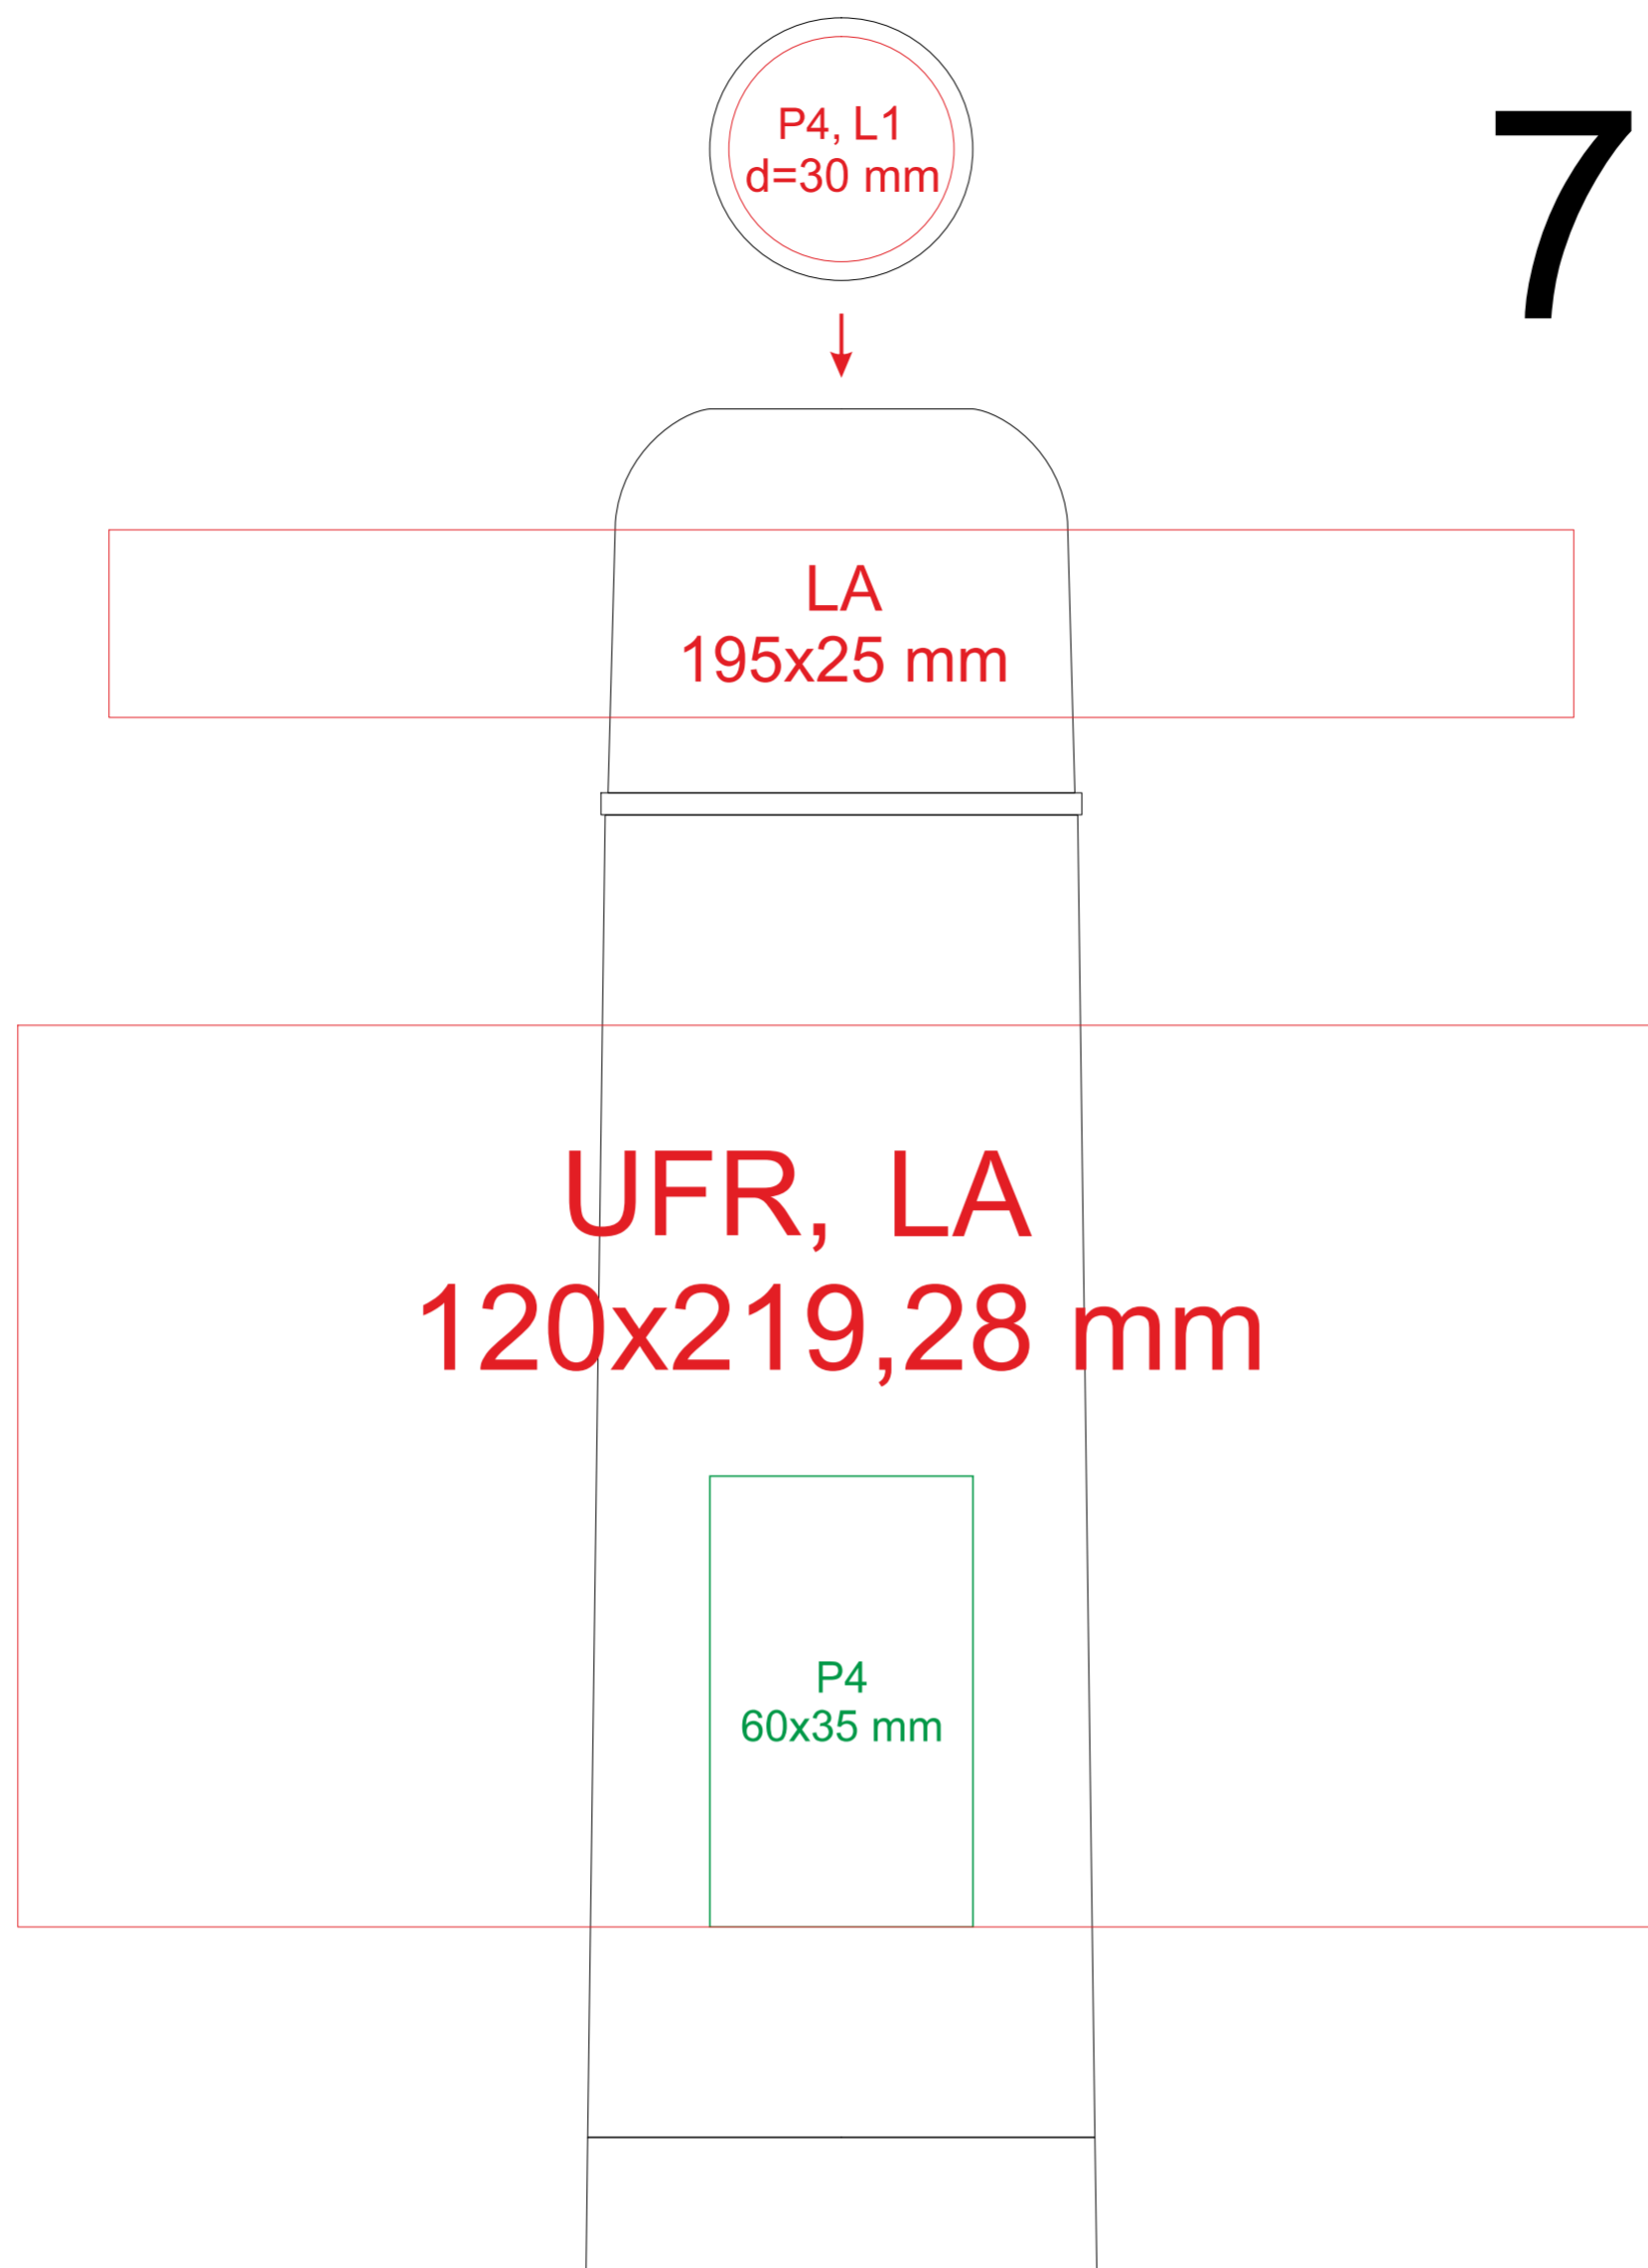

# 7976

Невозможна центровка относительно  
отверстия для питья