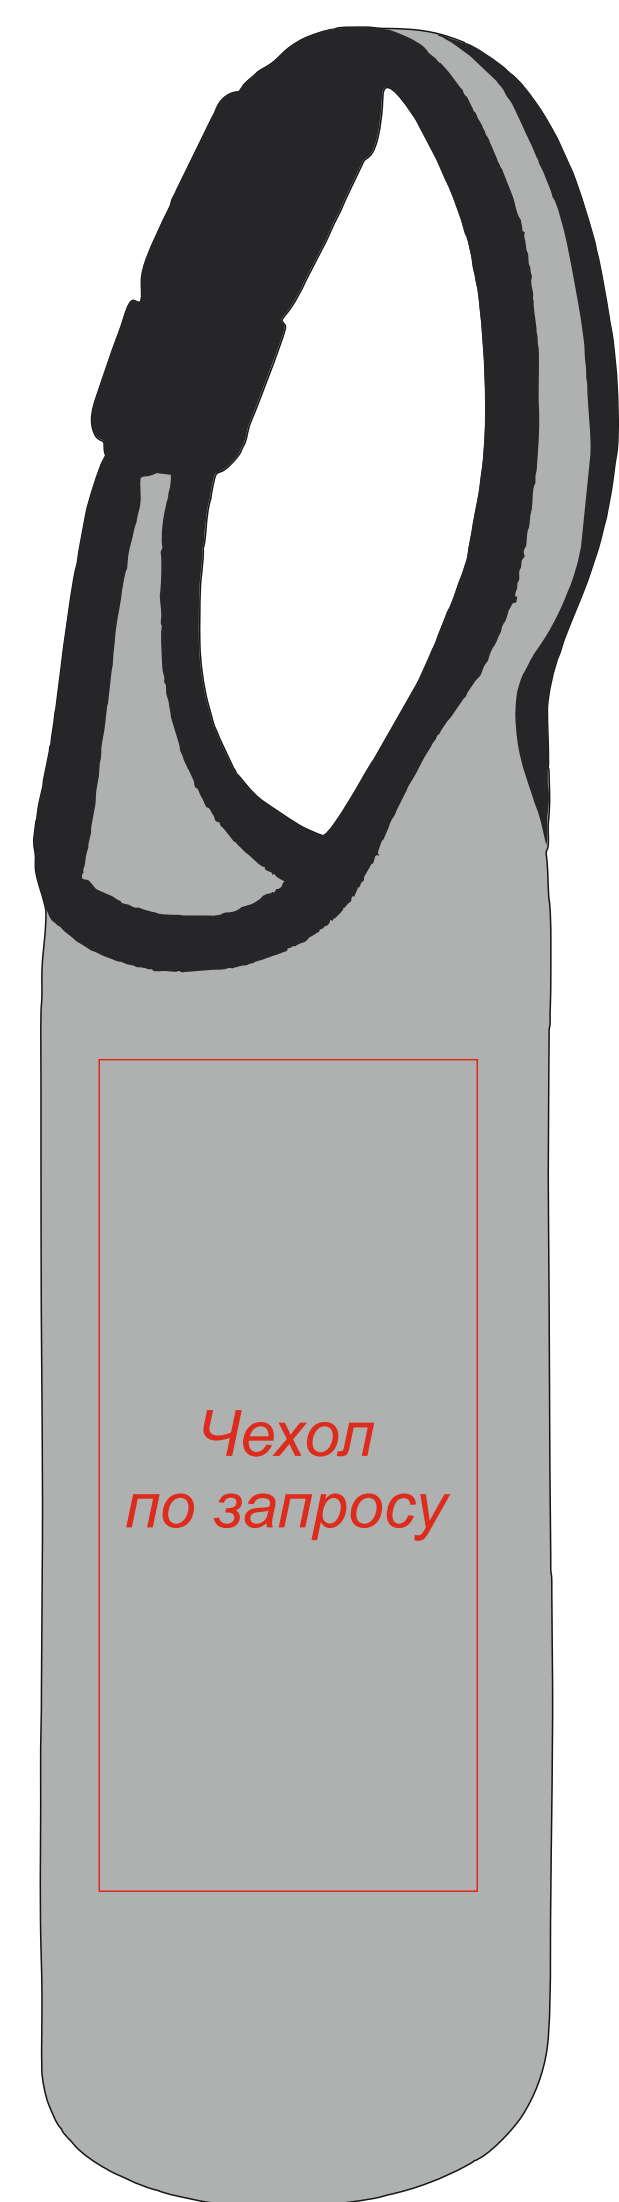

# 7991-2

\* - на чехол возможна печать с одной стороны, свободной от сшивки.  
Положение шва в тираже меняется, относительно него базироваться нельзя.

\* - длина окружности изделия зависит от партии и может отличаться  $\pm 5$  мм

сторона 1