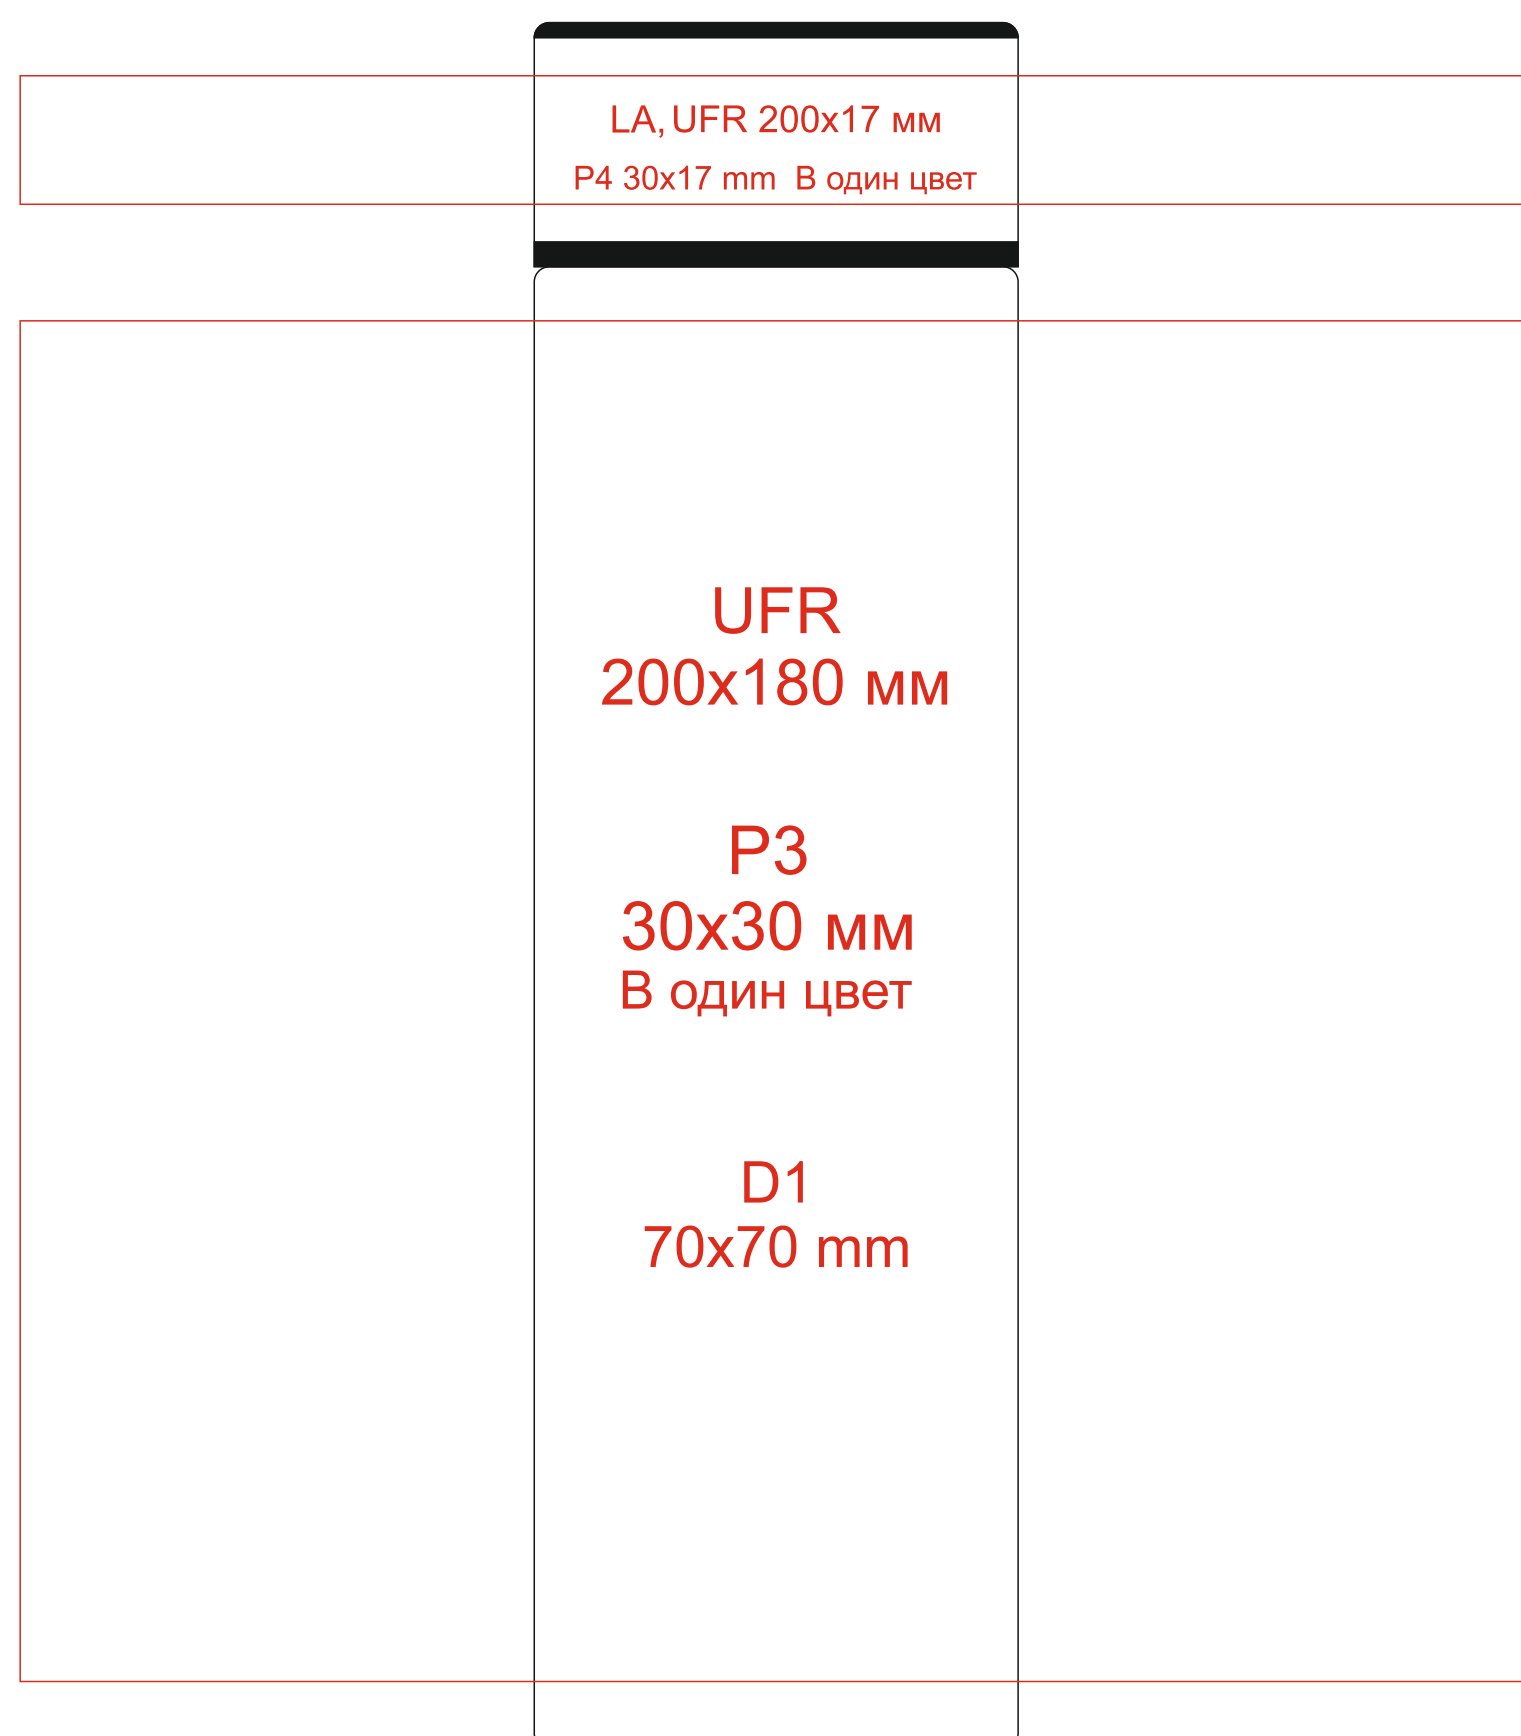

# 7991-2

\* - на чехол возможна печать с одной стороны, свободной от сшивки.  
Положение шва в тираже меняется, относительно него базироваться нельзя.

\* - длина окружности изделия зависит от партии и может отличаться  $\pm 5$  мм

сторона 1