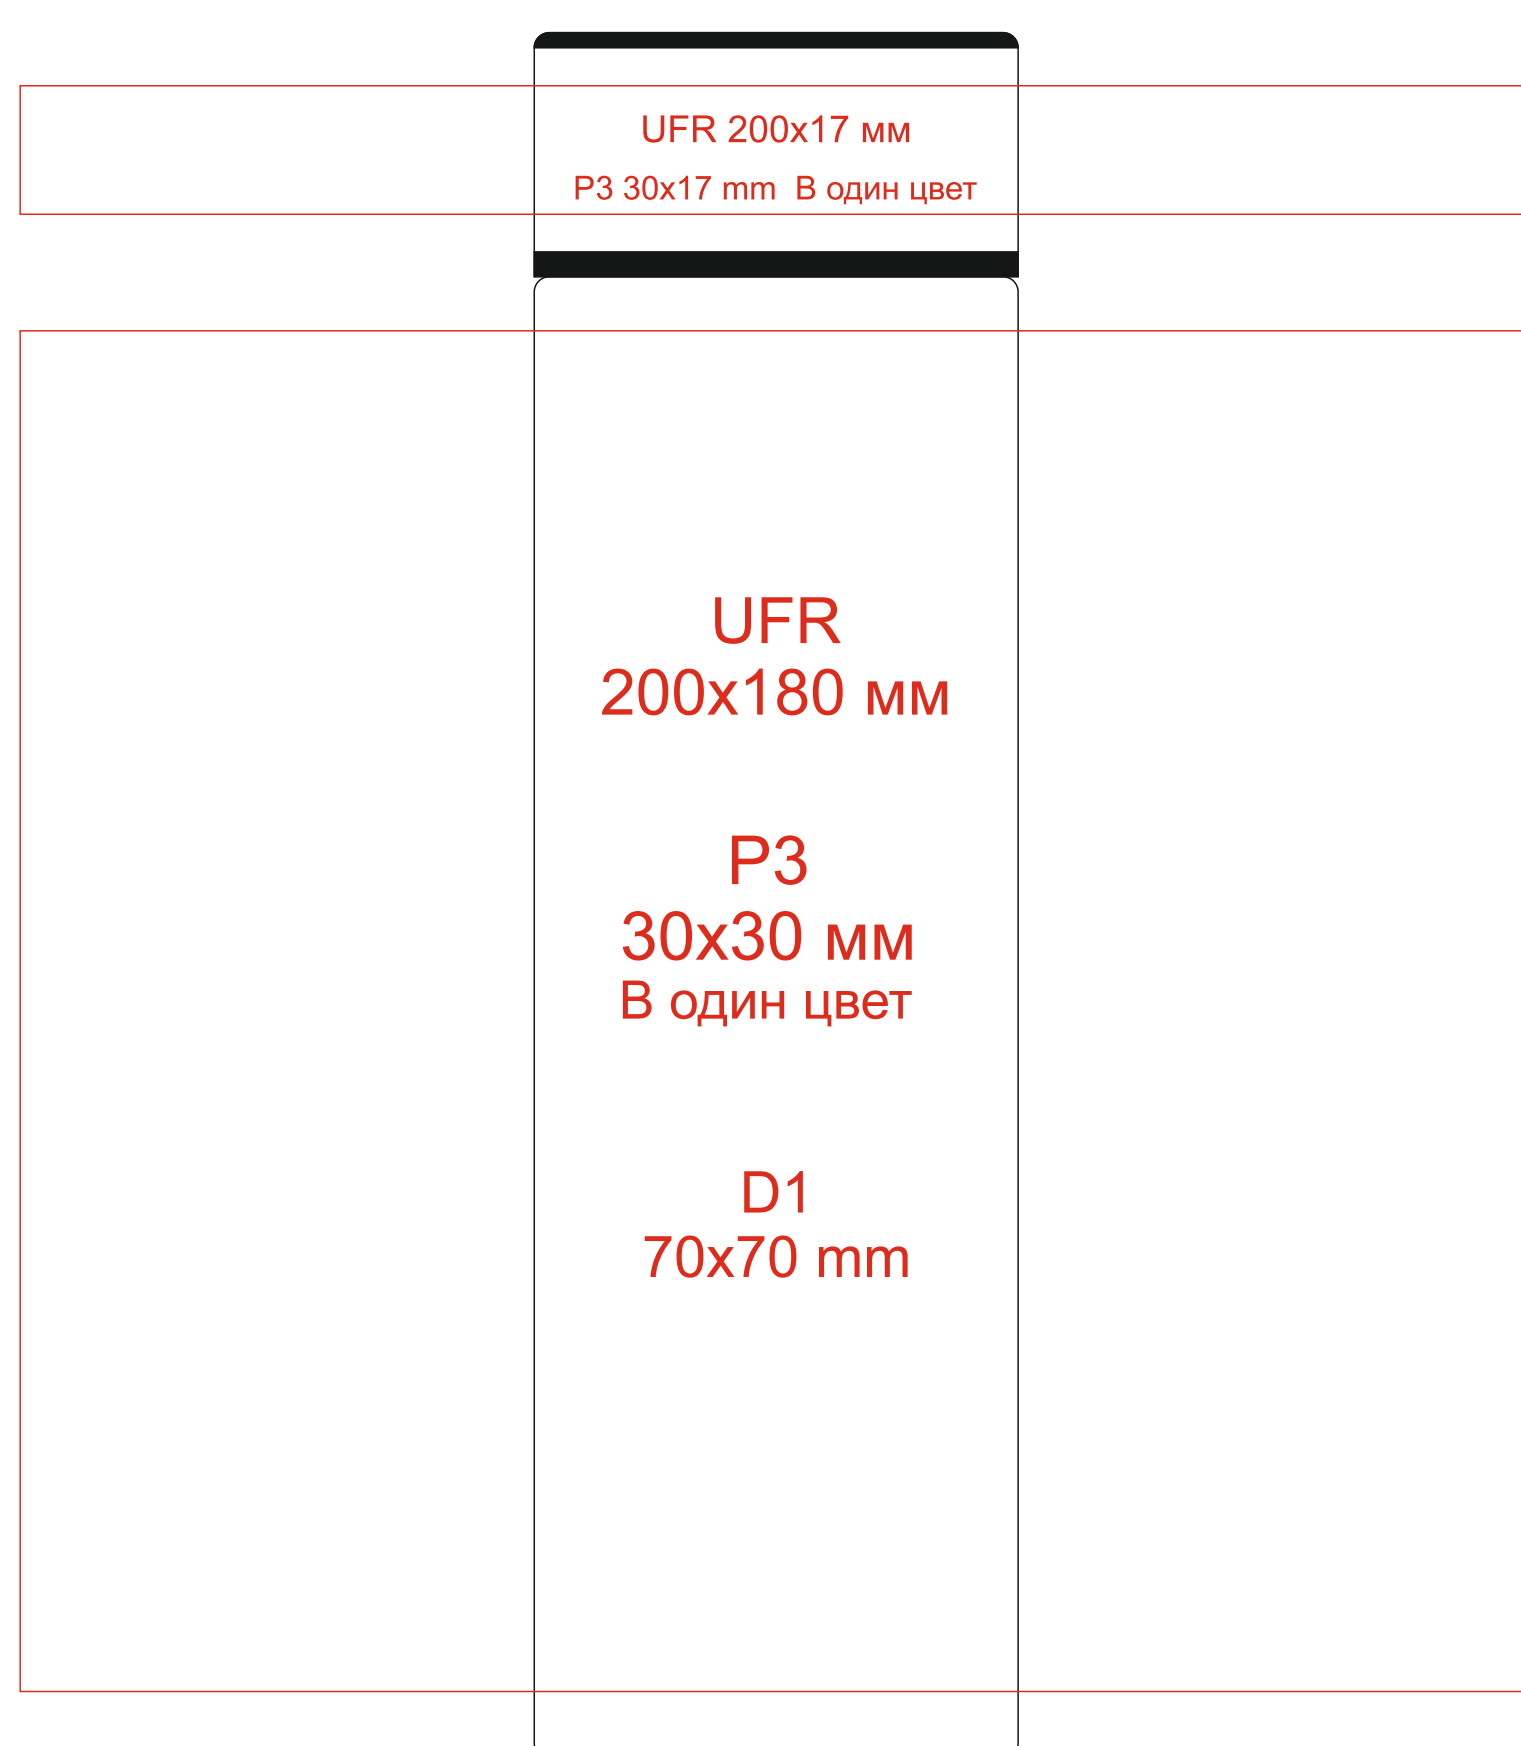

7991-7

* - на чехол возможна печать с одной стороны, свободной от сшивки.
Положение шва в тираже меняется, относительно него базироваться нельзя.

* - длина окружности изделия зависит от партии и может отличаться ± 5 мм

сторона 1