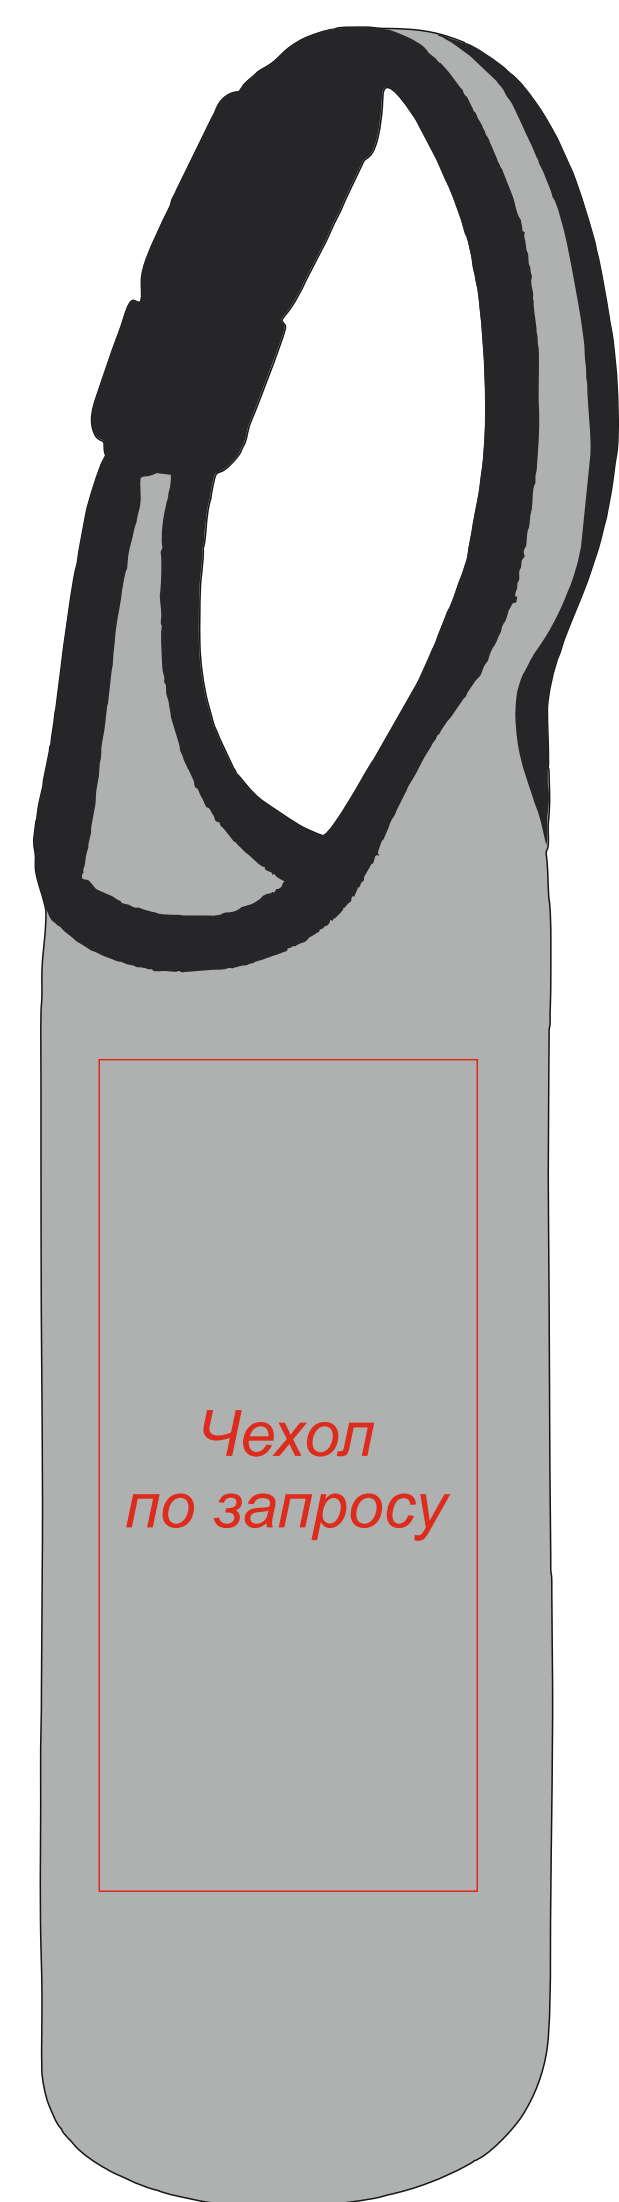

7991-7

* - на чехол возможна печать с одной стороны, свободной от сшивки.
Положение шва в тираже меняется, относительно него базироваться нельзя.

* - длина окружности изделия зависит от партии и может отличаться ± 5 мм

сторона 1