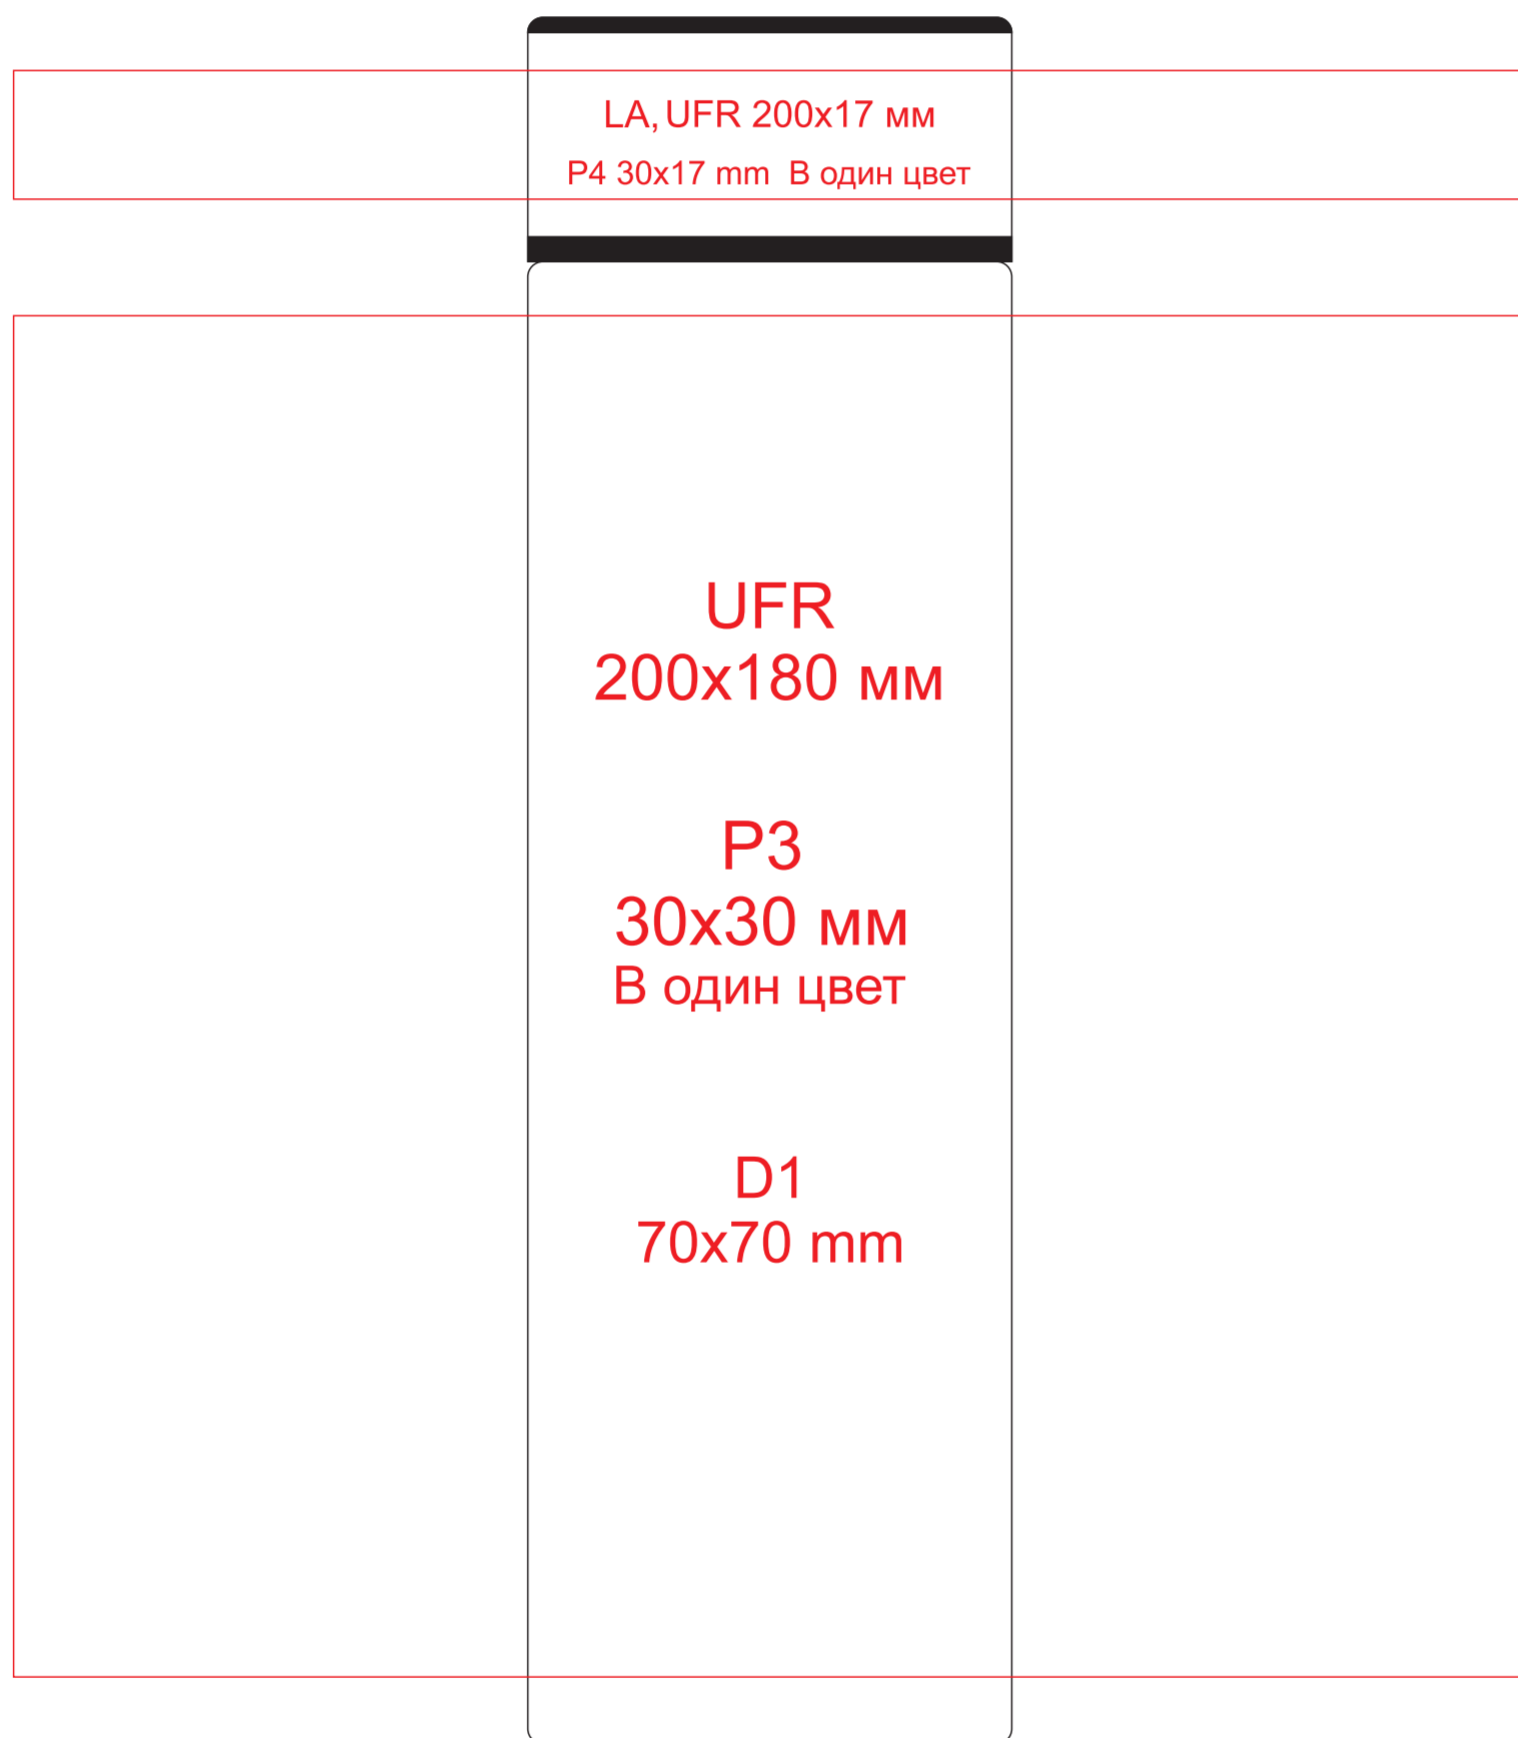

# 6392

\*- длина окружности изделия зависит от партии и может отличаться +-5 мм

\* - на чехол возможна печать с одной стороны, свободной от сшивки.  
Положение шва в тираже меняется, относительно него базироваться нельзя.

сторона 1