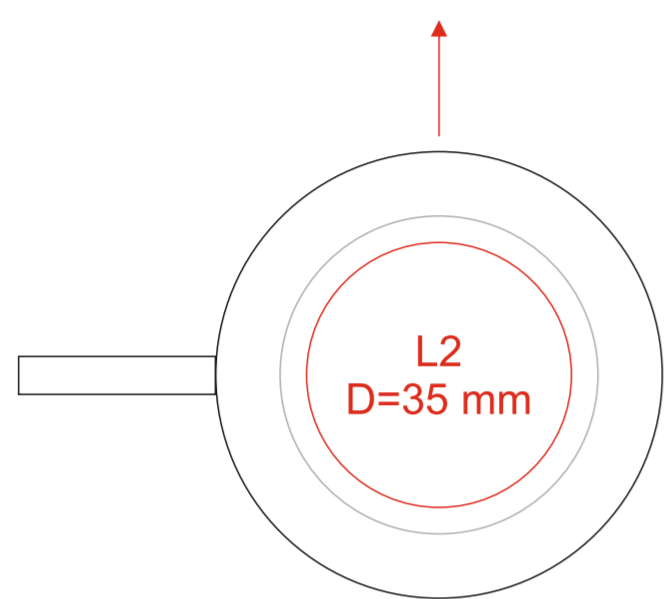

5428

*Центрирование на кружке
возможно только
относительно ручки

*Центрирование возможно только относительно положения
одной кружки которая закручена на термосе,
положение дополнительные кружек
относительно центра
при закручивании будет различаться.

*Положение ручки при центрировании
только «слева».