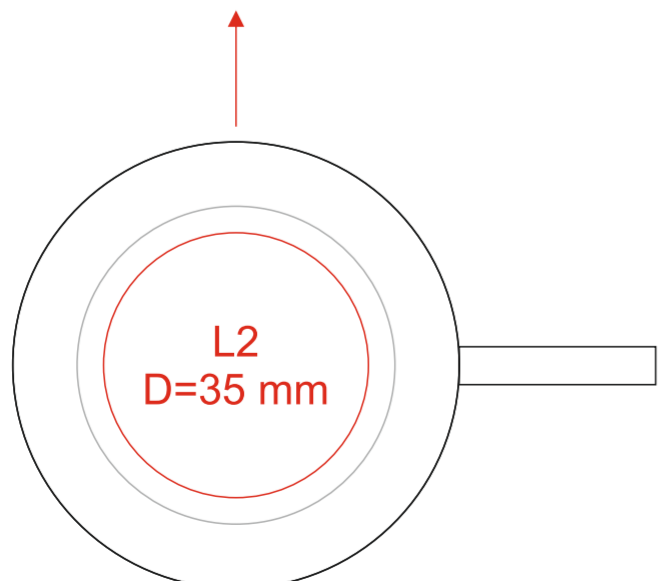

5428

*Центрирование на кружке
возможно только
относительно ручки

*Центрирование возможно только относительно положения
одной кружки которая закручена на термосе,
положение дополнительные кружек
относительно центра
при закручивании будет различаться.

*Положение ручки при центрировании
только «слева».