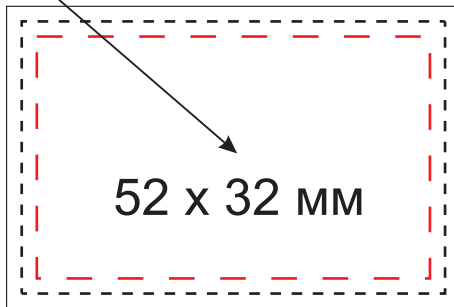

варианты размеров шевронов

место пришивки шеврона на шарф

масштаб 1:10

Шеврон пришивной 60 x 40 мм

тиснение блинт

масштаб 1:1

Шеврон пришивной 60 x 20 мм

тиснение блинт