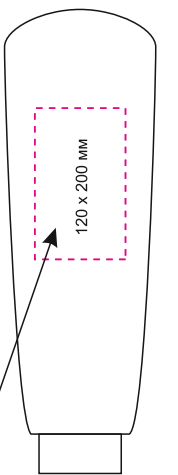

Масштаб 1:10

Капюшон
СПРАВА

термотрансфер Флекс
термотрансфер DTF

Капюшон
СЛЕВА

термотрансфер Флекс
термотрансфер DTF

ГРУДЬ

Грудь
правая сторона

термотрансфер Флекс
термотрансфер DTF,
вышивка

Грудь
левая сторона

термотрансфер Флекс
термотрансфер DTF,
вышивка

ПРАВЫЙ
рукав

термотрансфер Флекс
термотрансфер DTF

ЛЕВЫЙ
рукав

термотрансфер Флекс
термотрансфер DTF

Карман
правая сторона

термотрансфер Флекс
термотрансфер DTF

Карман
левая сторона

термотрансфер Флекс
термотрансфер DTF

СПИНА

термотрансфер Флекс
термотрансфер DTF,
вышивка

Модель	Толстовка на молнии с капюшоном МАТЕО, черная
Артикул	23031.010
Количество	
Способ нанесения	
Цветность	
Размер нанесения	