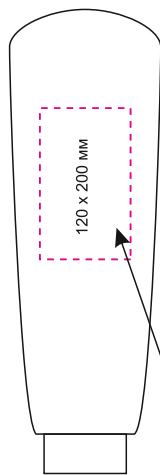

Масштаб 1:10

Капюшон
СПРАВА

термотрансфер Флекс
термотрансфер DTF

Капюшон
СЛЕВА

термотрансфер Флекс
термотрансфер DTF

ГРУДЬ

Грудь
правая сторона

термотрансфер Флекс
термотрансфер DTF,
вышивка

Грудь
левая сторона

термотрансфер Флекс
термотрансфер DTF,
вышивка

ПРАВЫЙ
рукав

термотрансфер Флекс
термотрансфер DTF

ЛЕВЫЙ
рукав

термотрансфер Флекс
термотрансфер DTF

Карман
правая сторона

термотрансфер Флекс
термотрансфер DTF

Карман
левая сторона

термотрансфер Флекс
термотрансфер DTF

СПИНА

термотрансфер Флекс
термотрансфер DTF,
вышивка

Модель	Толстовка на молнии с капюшоном МАТЕО, черная
Артикул	23031.010
Количество	
Способ нанесения	
Цветность	
Размер нанесения	