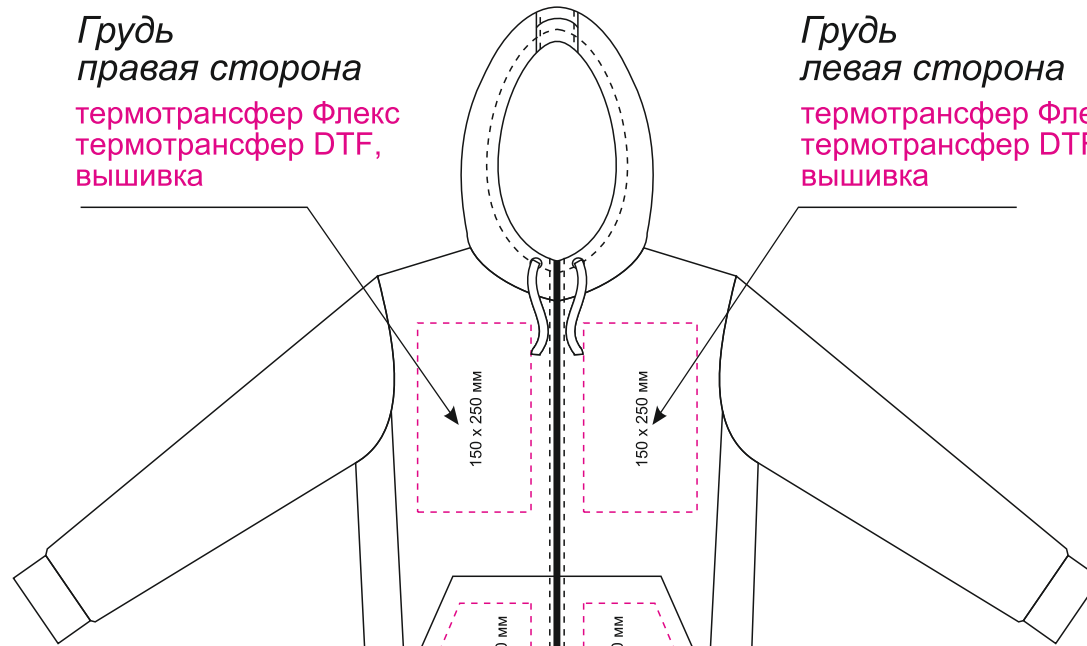

Масштаб 1:10

Капюшон
СПРАВА

термотрансфер Флекс
термотрансфер DTF

Капюшон
СЛЕВА

термотрансфер Флекс
термотрансфер DTF

ГРУДЬ

Грудь
правая сторона

термотрансфер Флекс
термотрансфер DTF,
вышивка

Грудь
левая сторона

термотрансфер Флекс
термотрансфер DTF,
вышивка

ПРАВЫЙ
рукав

термотрансфер Флекс
термотрансфер DTF

ЛЕВЫЙ
рукав

термотрансфер Флекс
термотрансфер DTF

Карман
правая сторона

термотрансфер Флекс
термотрансфер DTF

Карман
левая сторона

термотрансфер Флекс
термотрансфер DTF

СПИНА

термотрансфер Флекс
термотрансфер DTF,
вышивка

Модель	Толстовка на молнии с капюшоном МАТЕО, черная
Артикул	23031.010
Количество	
Способ нанесения	
Цветность	
Размер нанесения	