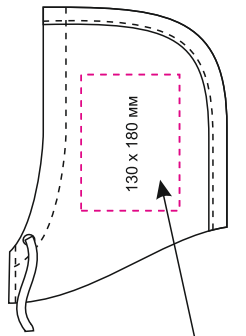

Масштаб 1:10

Капюшон
СПРАВА

термотрансфер Флекс
термотрансфер DTF

Капюшон
СЛЕВА

термотрансфер Флекс
термотрансфер DTF

ГРУДЬ

Грудь
правая сторона

термотрансфер Флекс
термотрансфер DTF,
вышивка

Грудь
левая сторона

термотрансфер Флекс
термотрансфер DTF,
вышивка

ПРАВЫЙ
рукав

термотрансфер Флекс
термотрансфер DTF

ЛЕВЫЙ
рукав

термотрансфер Флекс
термотрансфер DTF

Карман
правая сторона

термотрансфер Флекс
термотрансфер DTF

Карман
левая сторона

термотрансфер Флекс
термотрансфер DTF

СПИНА

термотрансфер Флекс
термотрансфер DTF,
вышивка

Модель	Толстовка на молнии с капюшоном МАТЕО, черная
Артикул	23031.010
Количество	
Способ нанесения	
Цветность	
Размер нанесения	