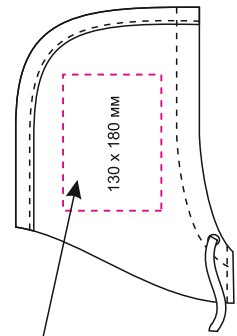

Масштаб 1:10

Капюшон
СПРАВА

термотрансфер Флекс
термотрансфер DTF

Капюшон
СЛЕВА

термотрансфер Флекс
термотрансфер DTF

ГРУДЬ

Грудь
правая сторона

термотрансфер Флекс
термотрансфер DTF,
вышивка

Грудь
левая сторона

термотрансфер Флекс
термотрансфер DTF,
вышивка

ПРАВЫЙ
рукав

термотрансфер Флекс
термотрансфер DTF

ЛЕВЫЙ
рукав

термотрансфер Флекс
термотрансфер DTF

Карман
правая сторона

термотрансфер Флекс
термотрансфер DTF

Карман
левая сторона

термотрансфер Флекс
термотрансфер DTF

СПИНА

термотрансфер Флекс
термотрансфер DTF,
вышивка

Модель	Толстовка на молнии с капюшоном МАТЕО, черная
Артикул	23031.010
Количество	
Способ нанесения	
Цветность	
Размер нанесения	