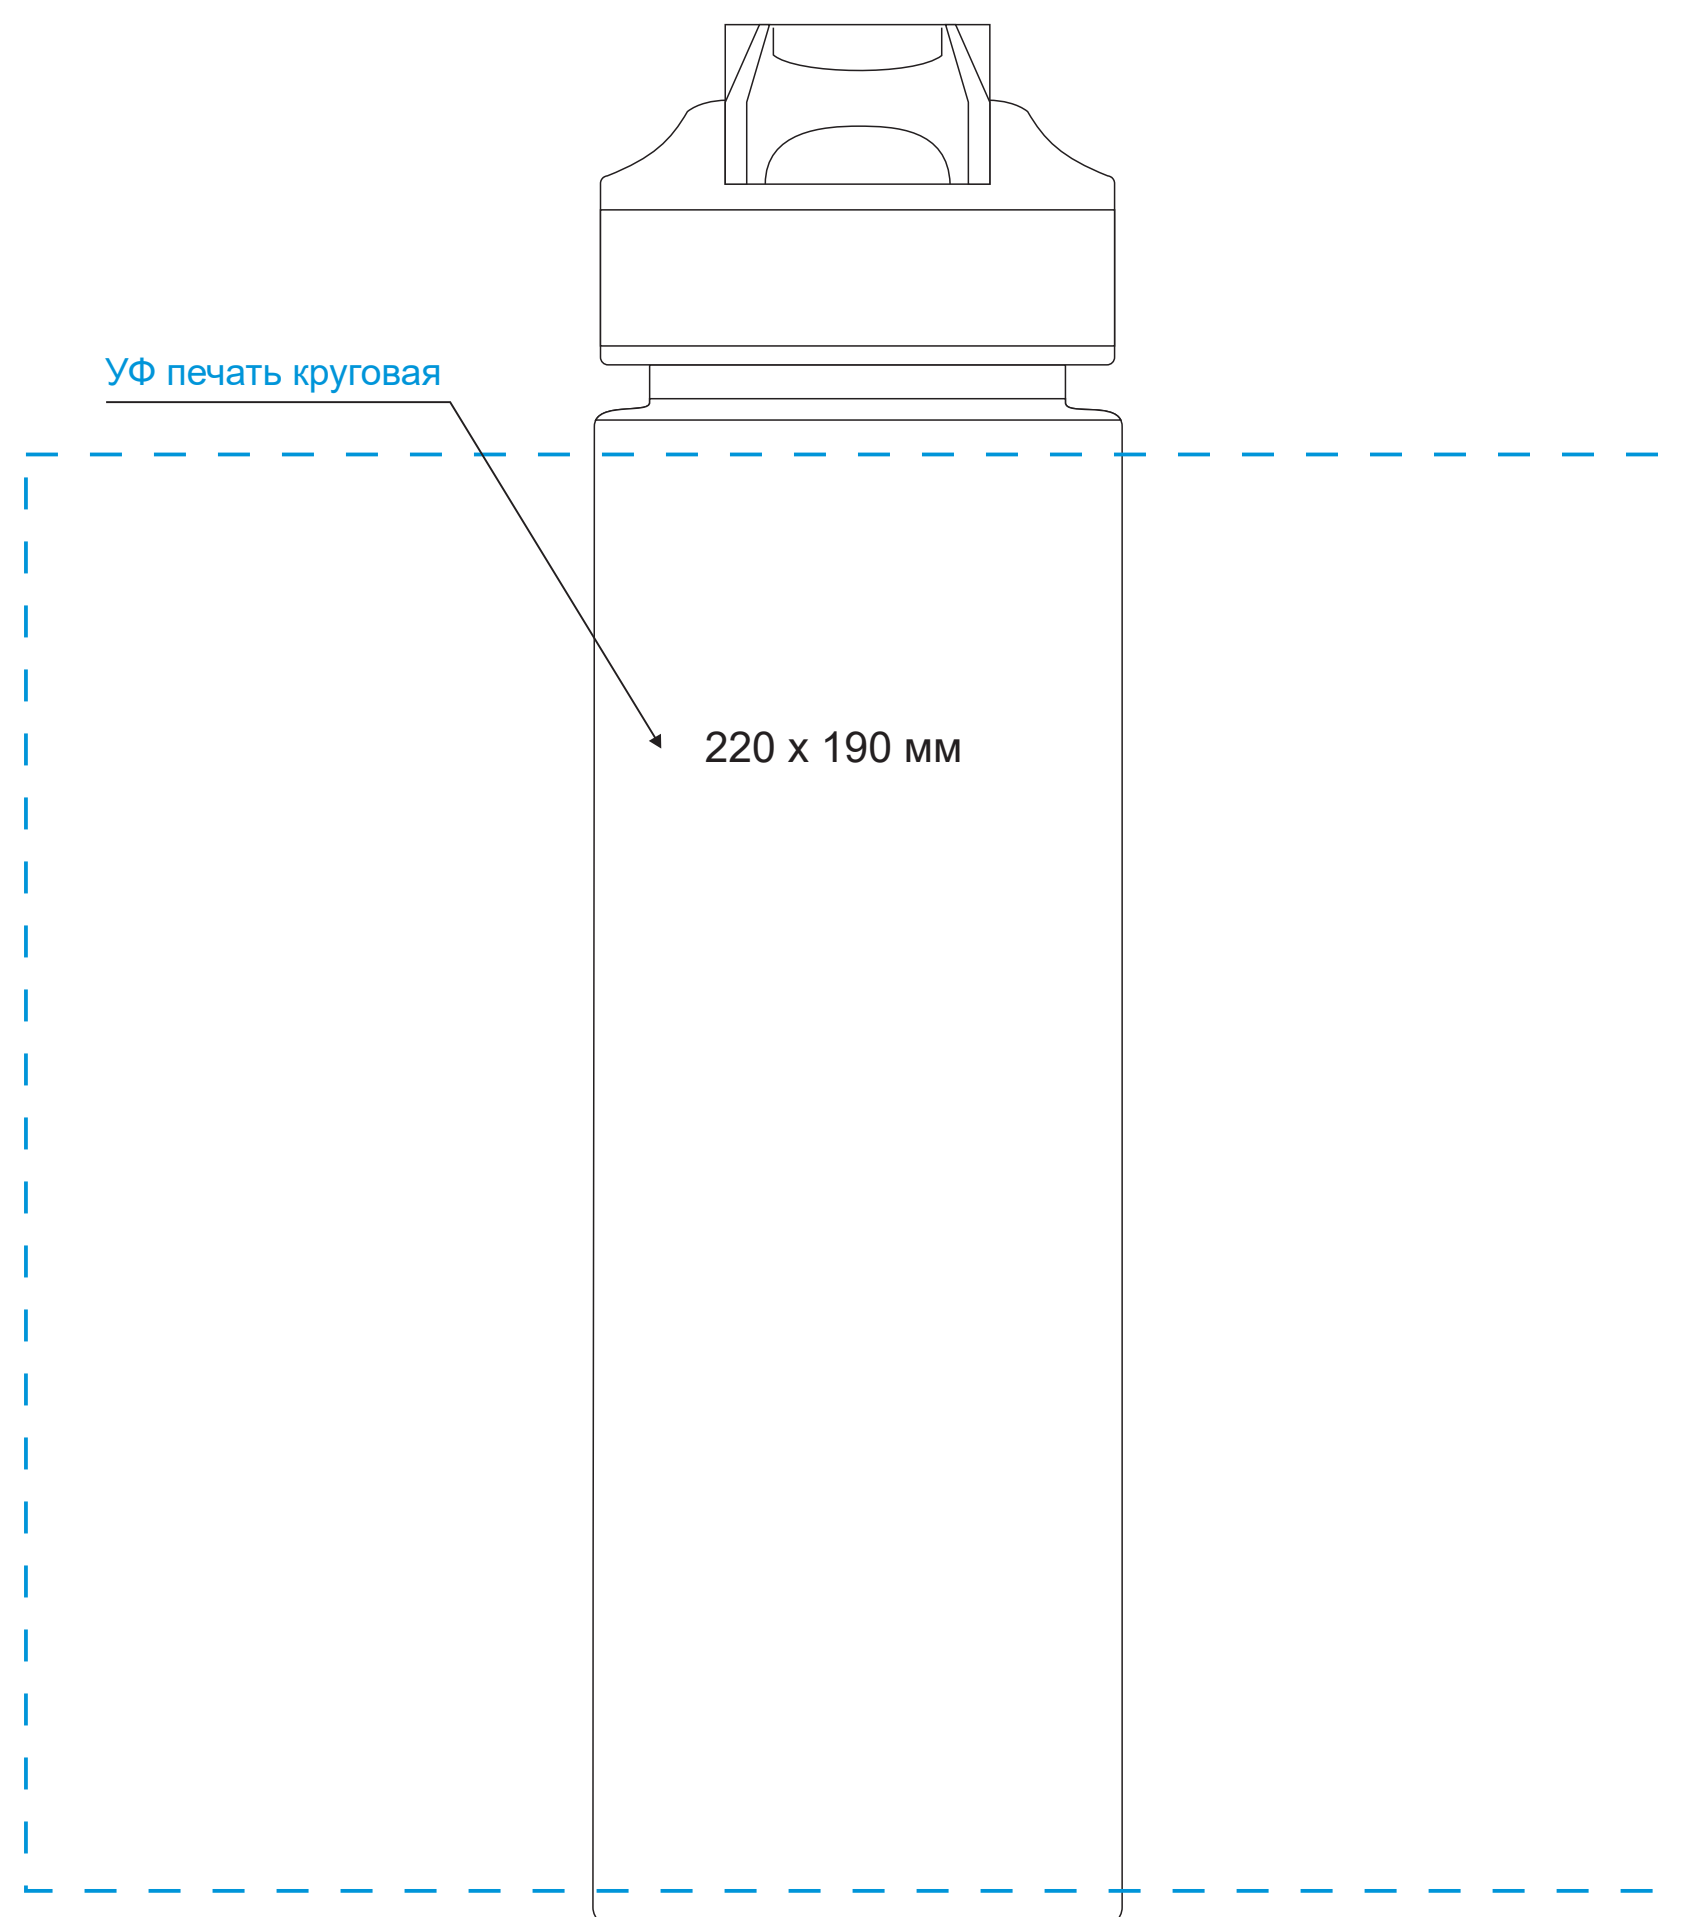

Масштаб 1:1

ЛИЦО

Левая сторона

ОБОРОТ

Правая сторона

Модель	Спортивная бутылка для воды, Flip, 700 ml, темно-зеленая (ТОЛЬКО ПОД ПОЛНУЮ ЗАПЕЧАТКУ)
Артикул	227677.040.1
Количество	
Способ нанесения	
Цветность	
Размер нанесения	