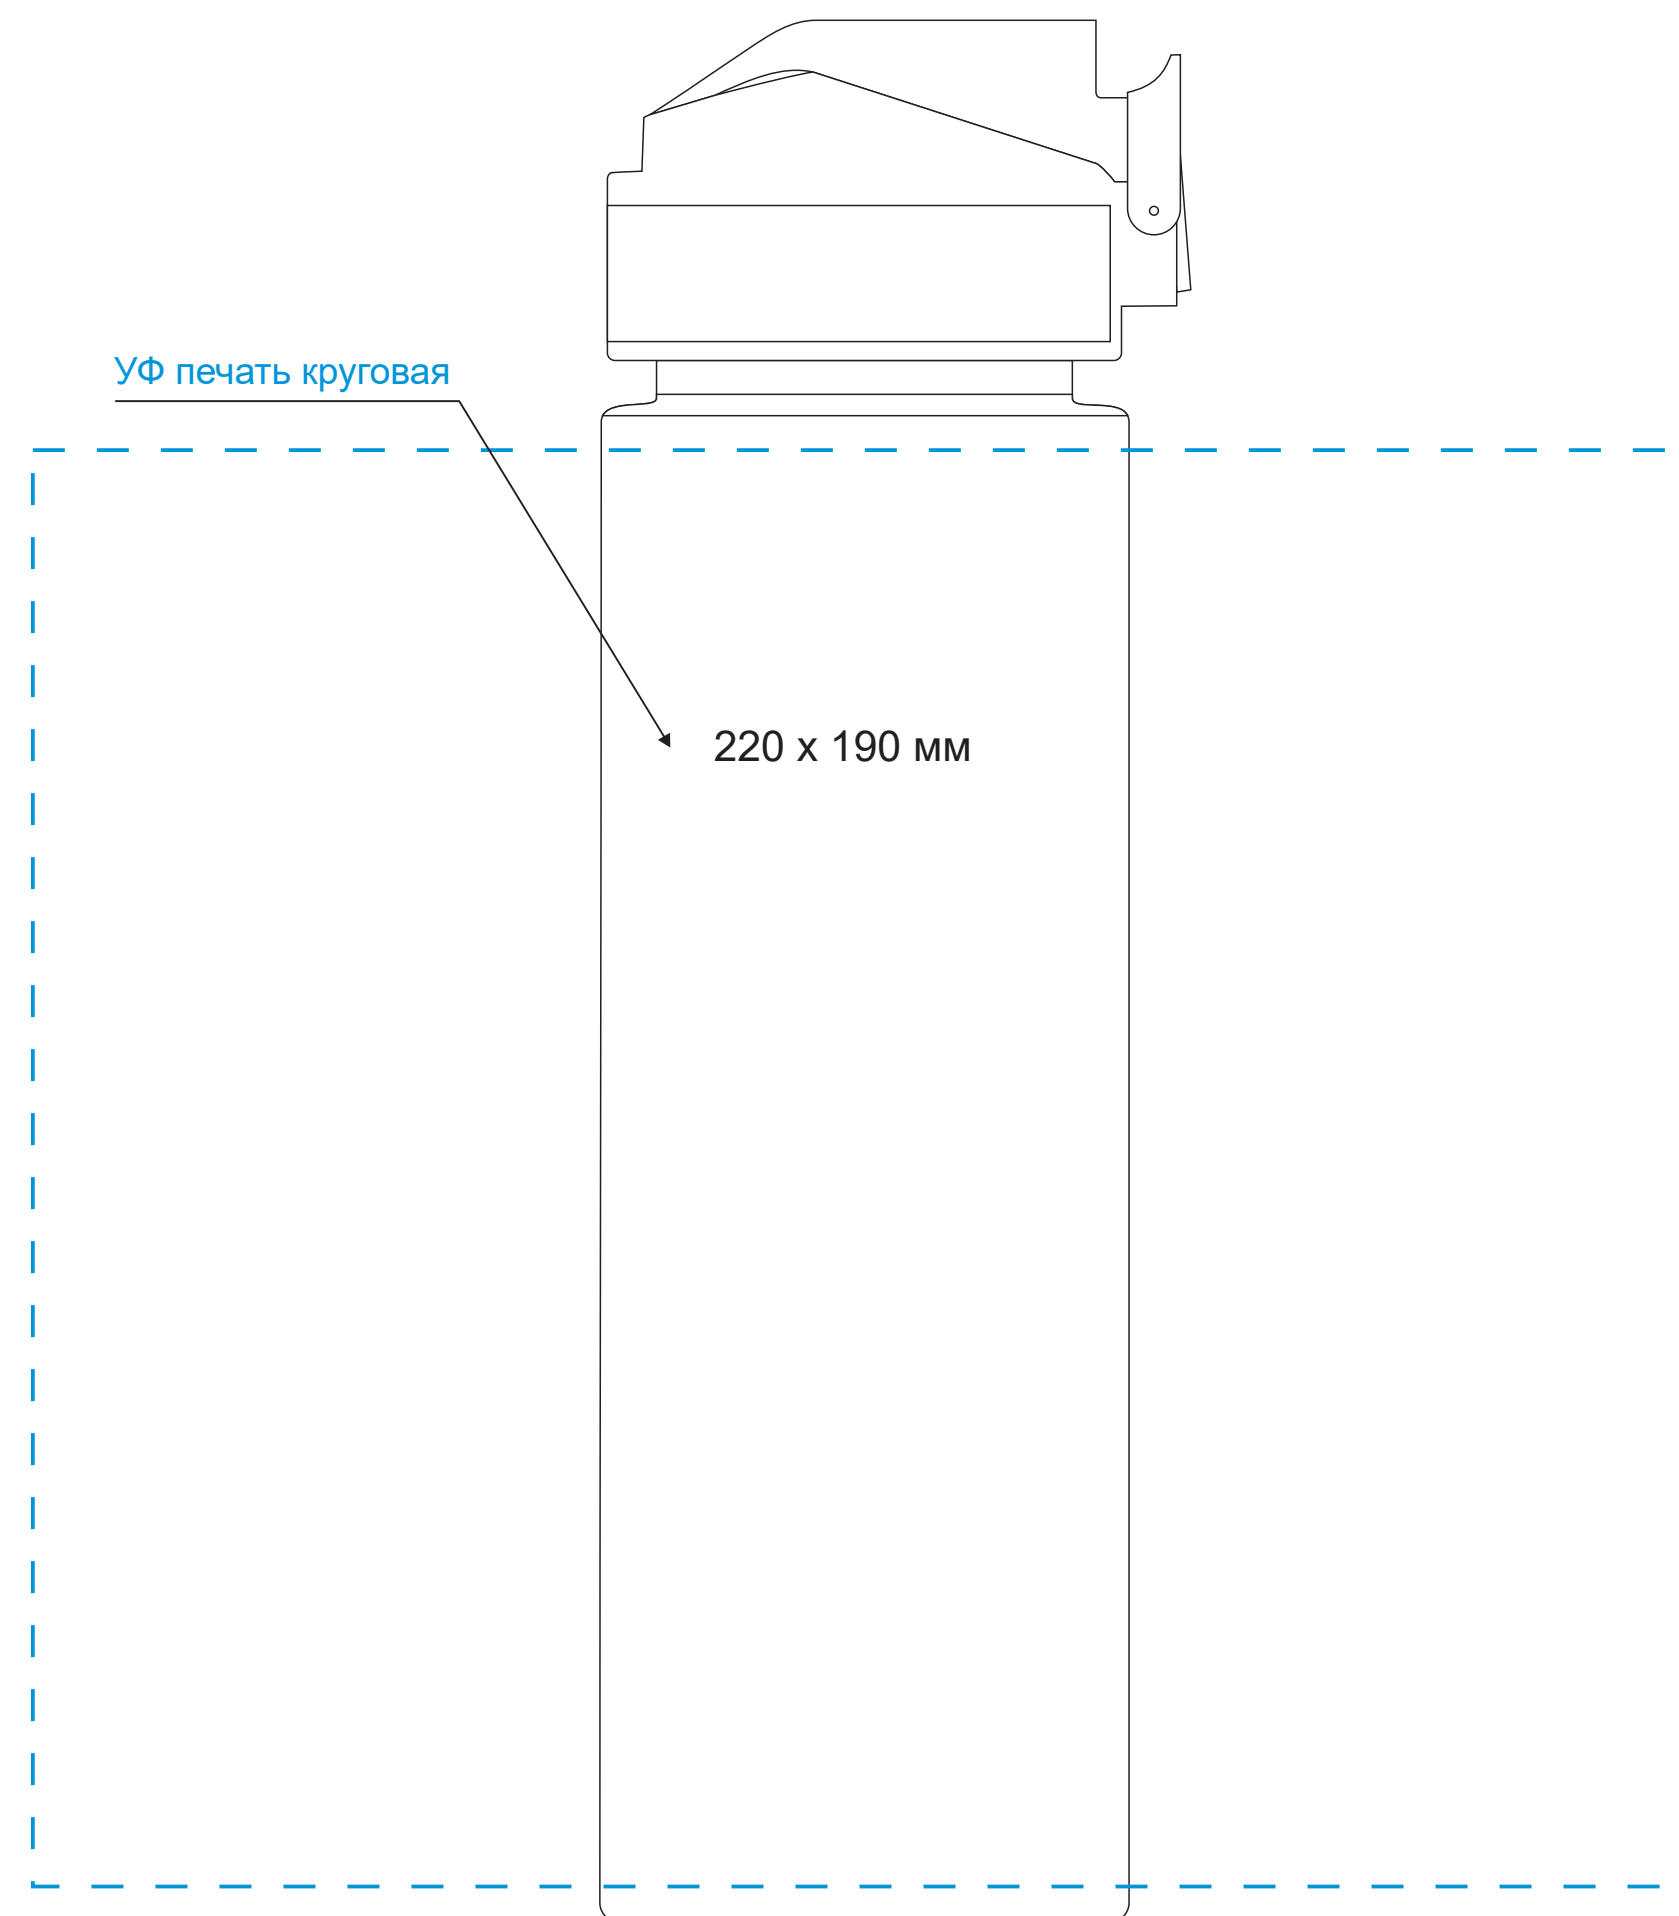

Масштаб 1:1

ЛИЦО

Левая сторона

ОБОРОТ

Правая сторона

Модель	Спортивная бутылка для воды, Flip, 700 ml, темно-зеленая (ТОЛЬКО ПОД ПОЛНУЮ ЗАПЕЧАТКУ)
Артикул	227677.040.1
Количество	
Способ нанесения	
Цветность	
Размер нанесения	