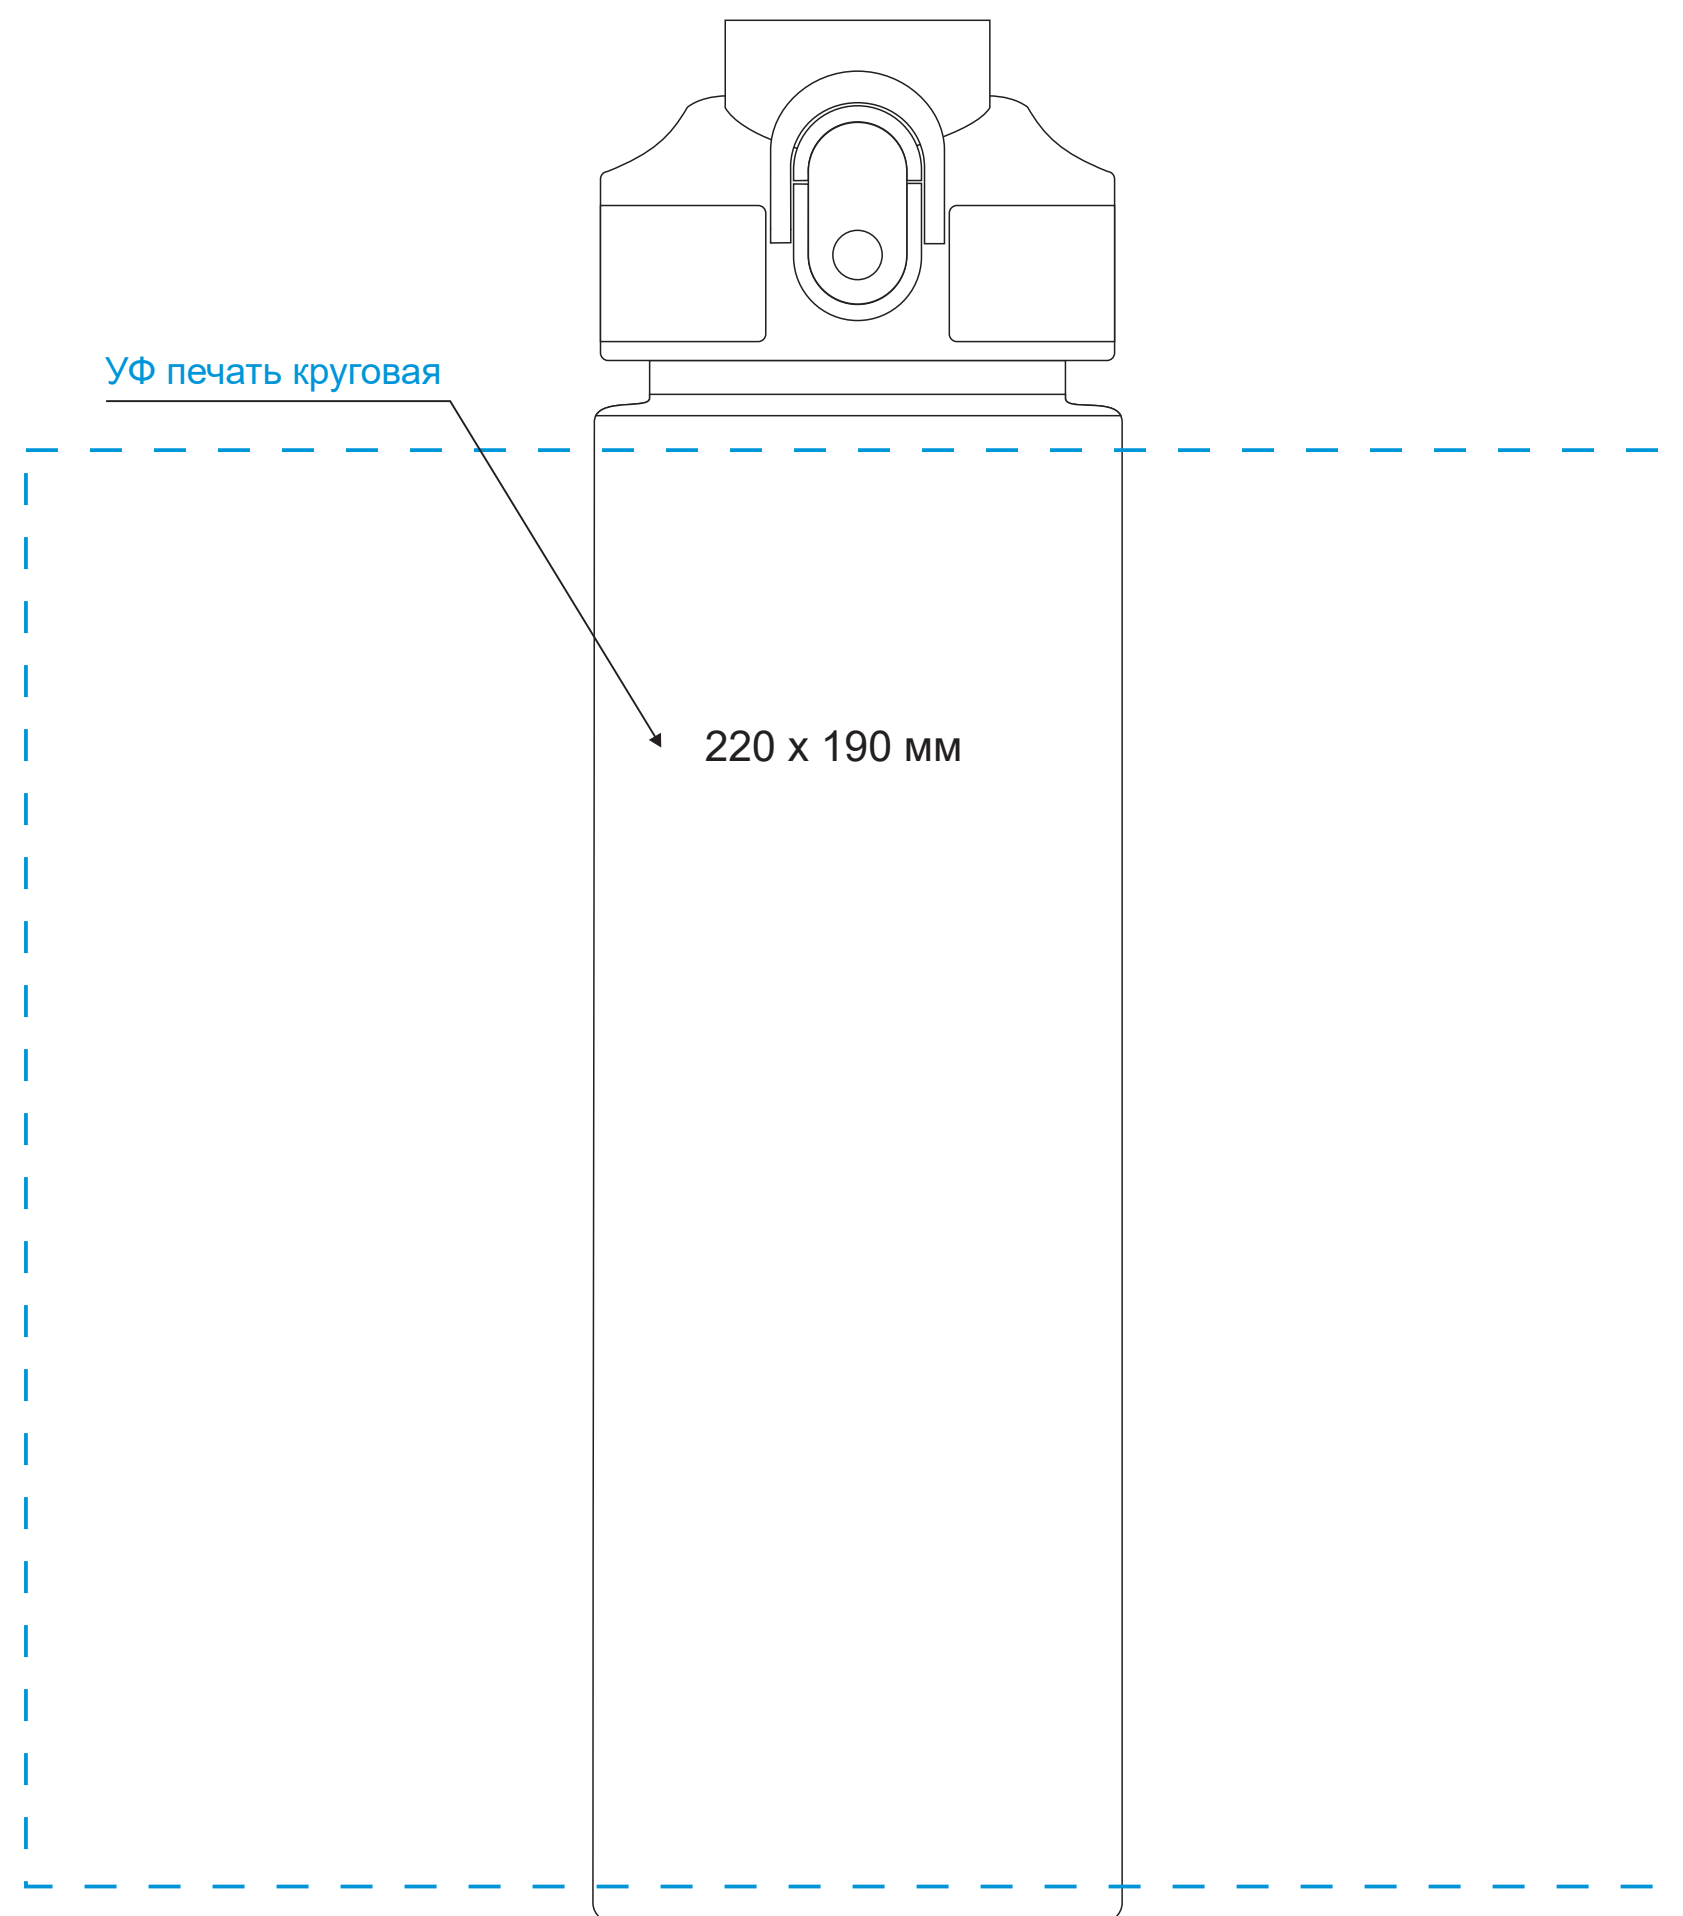

Масштаб 1:1

ЛИЦО

Левая сторона

ОБОРОТ

Правая сторона

Модель	Спортивная бутылка для воды, Flip, 700 ml, темно-зеленая (ТОЛЬКО ПОД ПОЛНУЮ ЗАПЕЧАТКУ)
Артикул	227677.040.1
Количество	
Способ нанесения	
Цветность	
Размер нанесения	