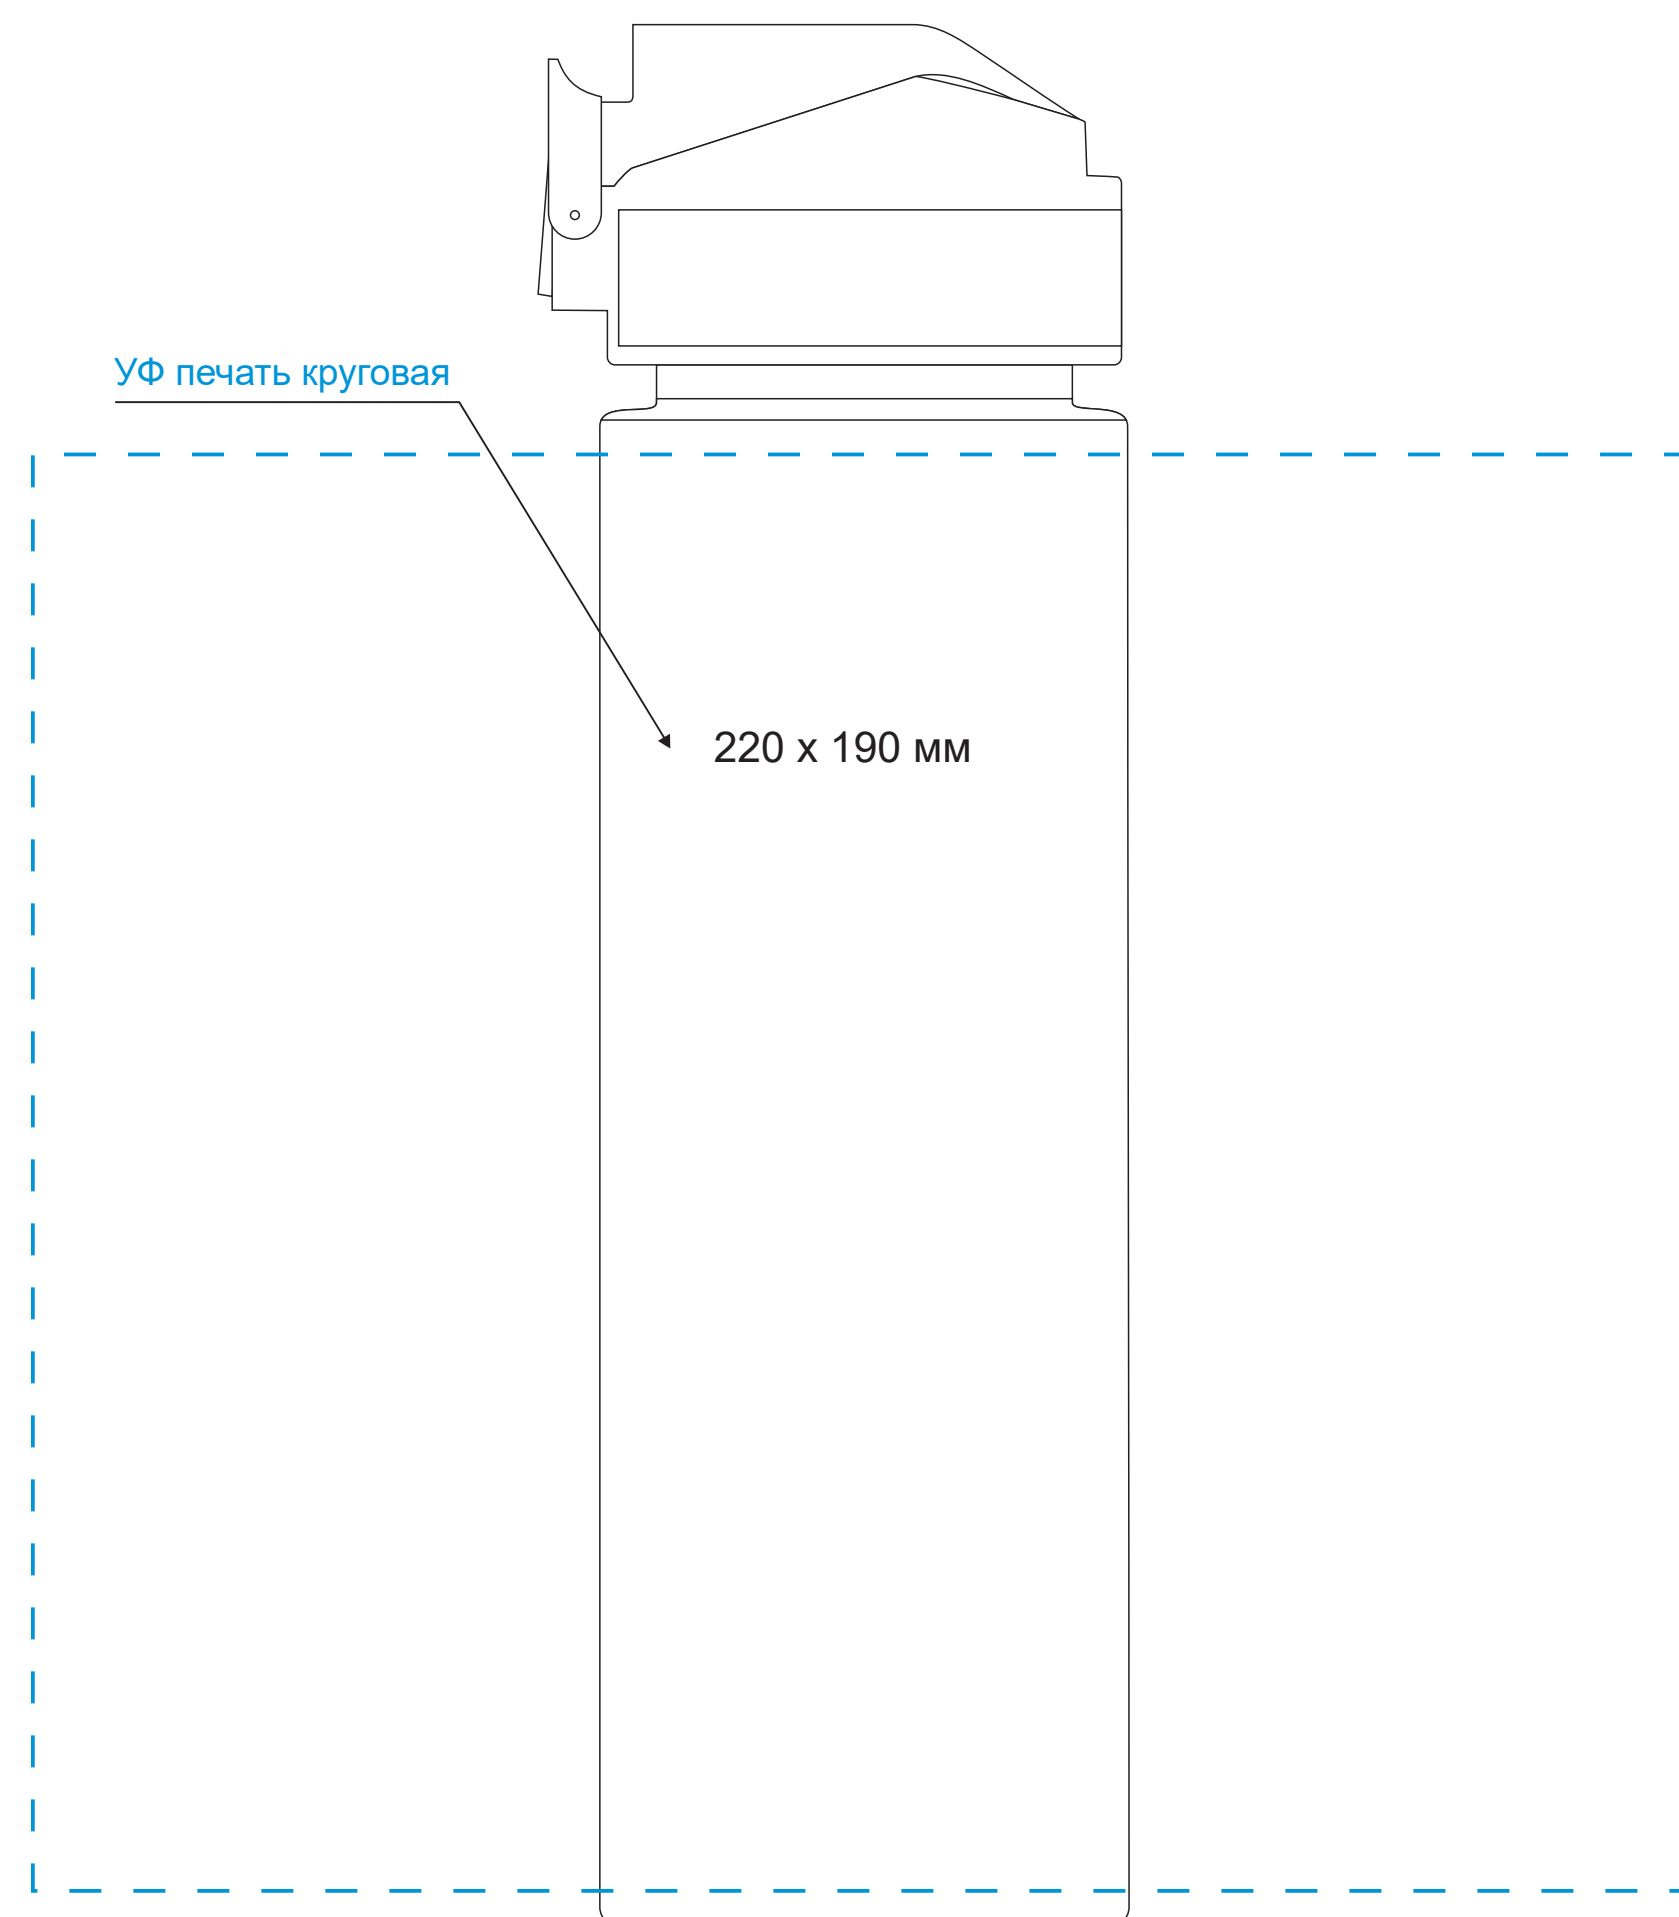

Масштаб 1:1

ЛИЦО

Левая сторона

ОБОРОТ

Правая сторона

Модель	Спортивная бутылка для воды, Flip, 700 ml, темно-зеленая (ТОЛЬКО ПОД ПОЛНУЮ ЗАПЕЧАТКУ)
Артикул	227677.040.1
Количество	
Способ нанесения	
Цветность	
Размер нанесения	