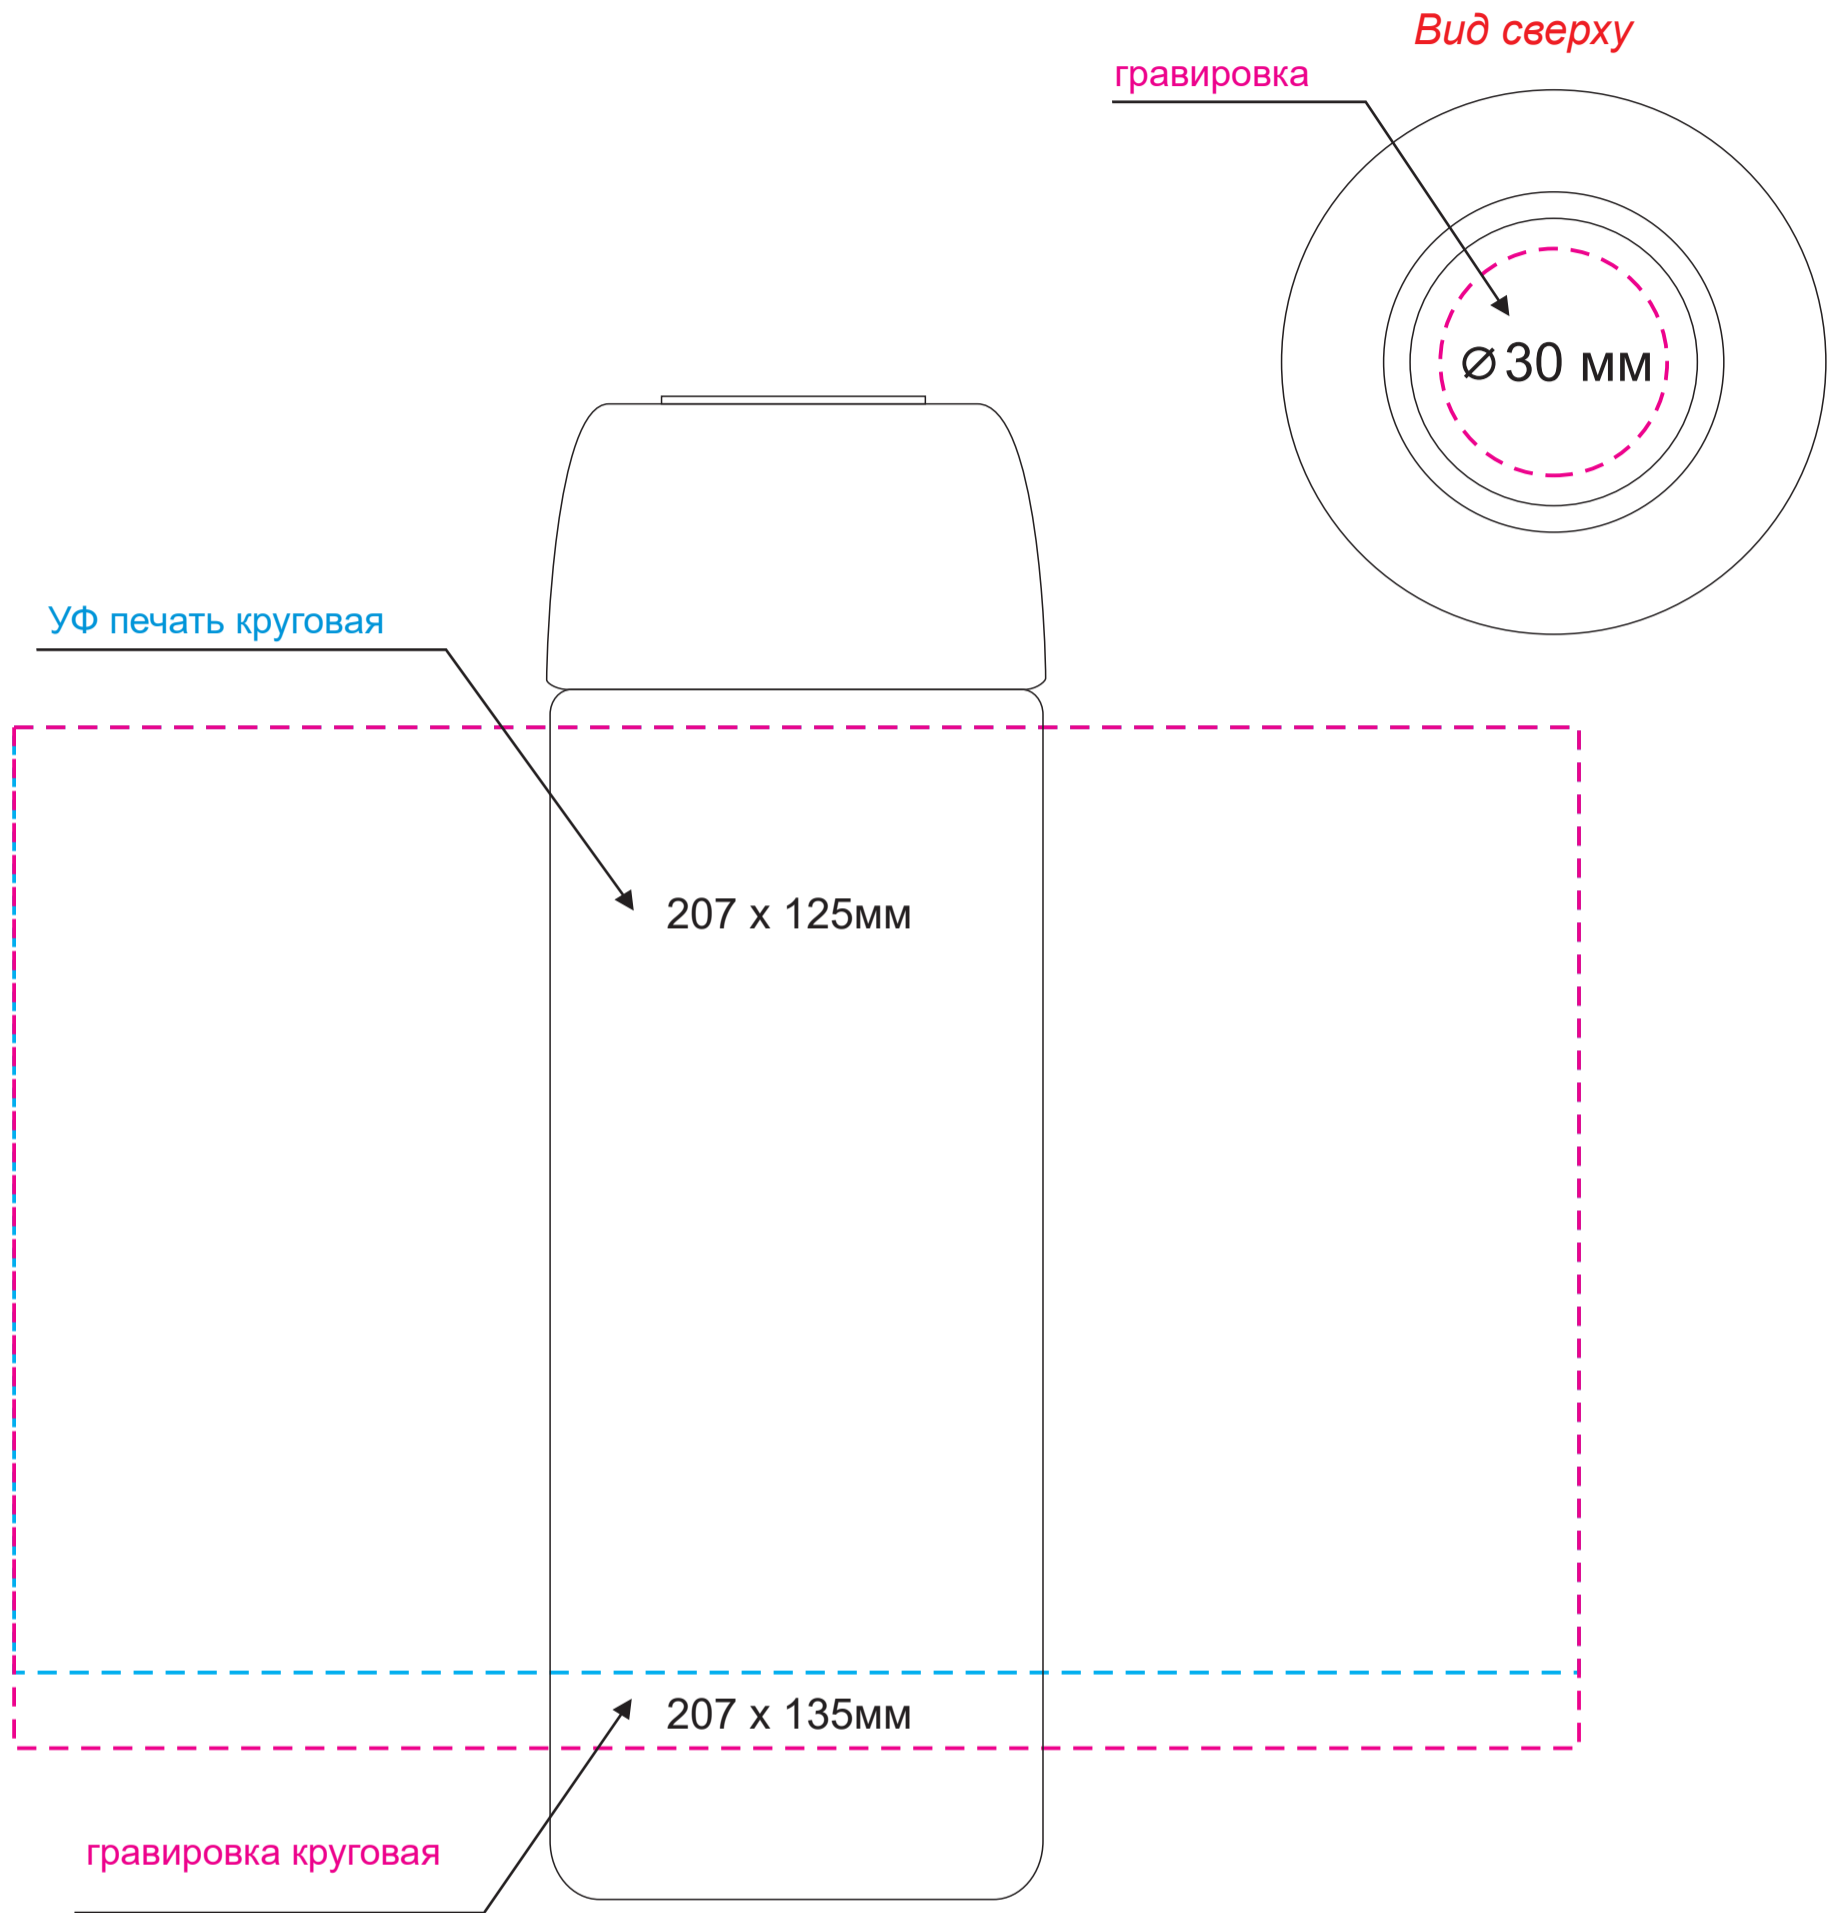

место пришивки шеврона на плед

масштаб 1:10

Шеврон пришивной 60 x 40 мм

тиснение блинт

масштаб 1:1

23593.010	Подарочный набор Bianca, Cella, черный (плед, термобутылка)
Модель	Плед Cella вязаный, 160*90 см, черный (без подарочной коробки)
Артикул	20635.010
Количество	
Способ нанесения	
Материал шеврона	
Размещение на пледе	
Цвет ниток пришивки	
Размер нанесения	

Масштаб 1:1

23593.010 Подарочный набор Bianca, Cella, черный (плед, термобутылка)	
Модель	Бутылка стеклянная с двойными стенками, Bianca, 300 ml, черная
Артикул	224198.010
Количество	
Способ нанесения	
Цветность	
Размер нанесения	