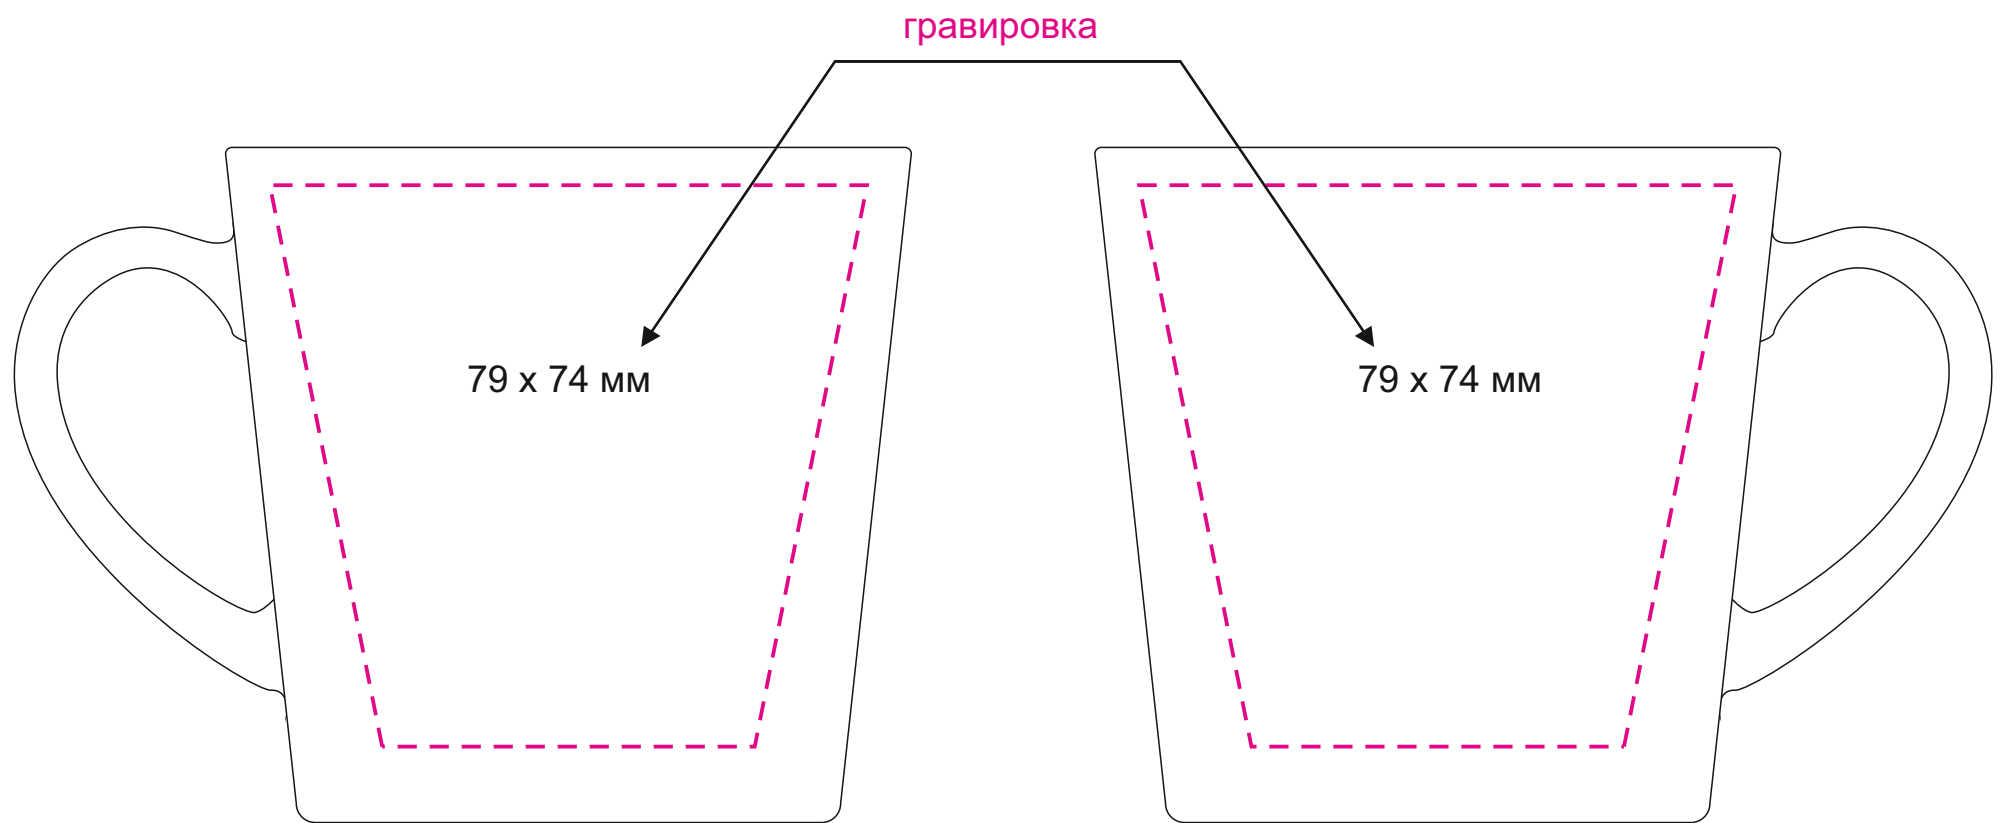

Масштаб 1:1

Модель	Керамическая кружка Sole Neo, 350 ml, soft-touch, серая
Артикул	20024.080.1
Количество	
Способ нанесения	
Цветность	
Размер нанесения	

ВНИМАНИЕ!

Тщательно проверяйте макет. Ваша подпись является основанием для печати.
Найденная в готовом изделии ошибка, в случае если макет утверждён заказчиком,
не является основанием для претензий к переделке заказа.
После утверждения макета изменения не принимаются!

Шубер

Размер изделия в макете может отличаться от реального размера упаковки.
Portobello рекомендует запуск шубера через образец.