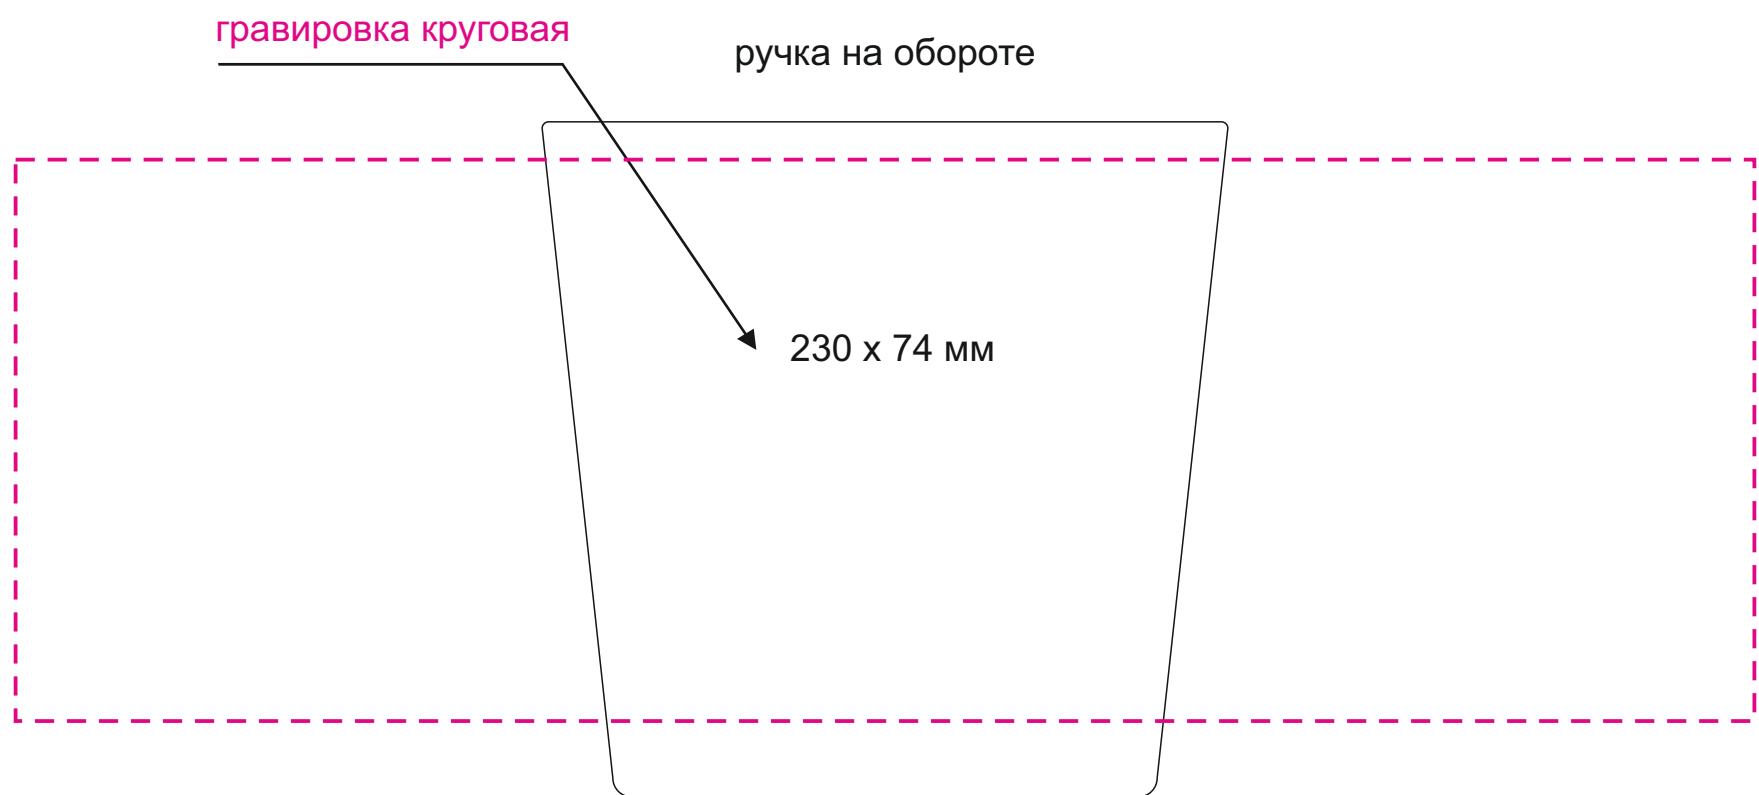

Масштаб 1:1

Модель	Керамическая кружка Sole Neo, 350 ml, soft-touch, серая
Артикул	20024.080.1
Количество	
Способ нанесения	
Цветность	
Размер нанесения	

ВНИМАНИЕ!

Тщательно проверяйте макет. Ваша подпись является основанием для печати.
Найденная в готовом изделии ошибка, в случае если макет утверждён заказчиком,
не является основанием для претензий к переделке заказа.
После утверждения макета изменения не принимаются!

Шубер

Размер изделия в макете может отличаться от реального размера упаковки.
Portobello рекомендует запуск шубера через образец.