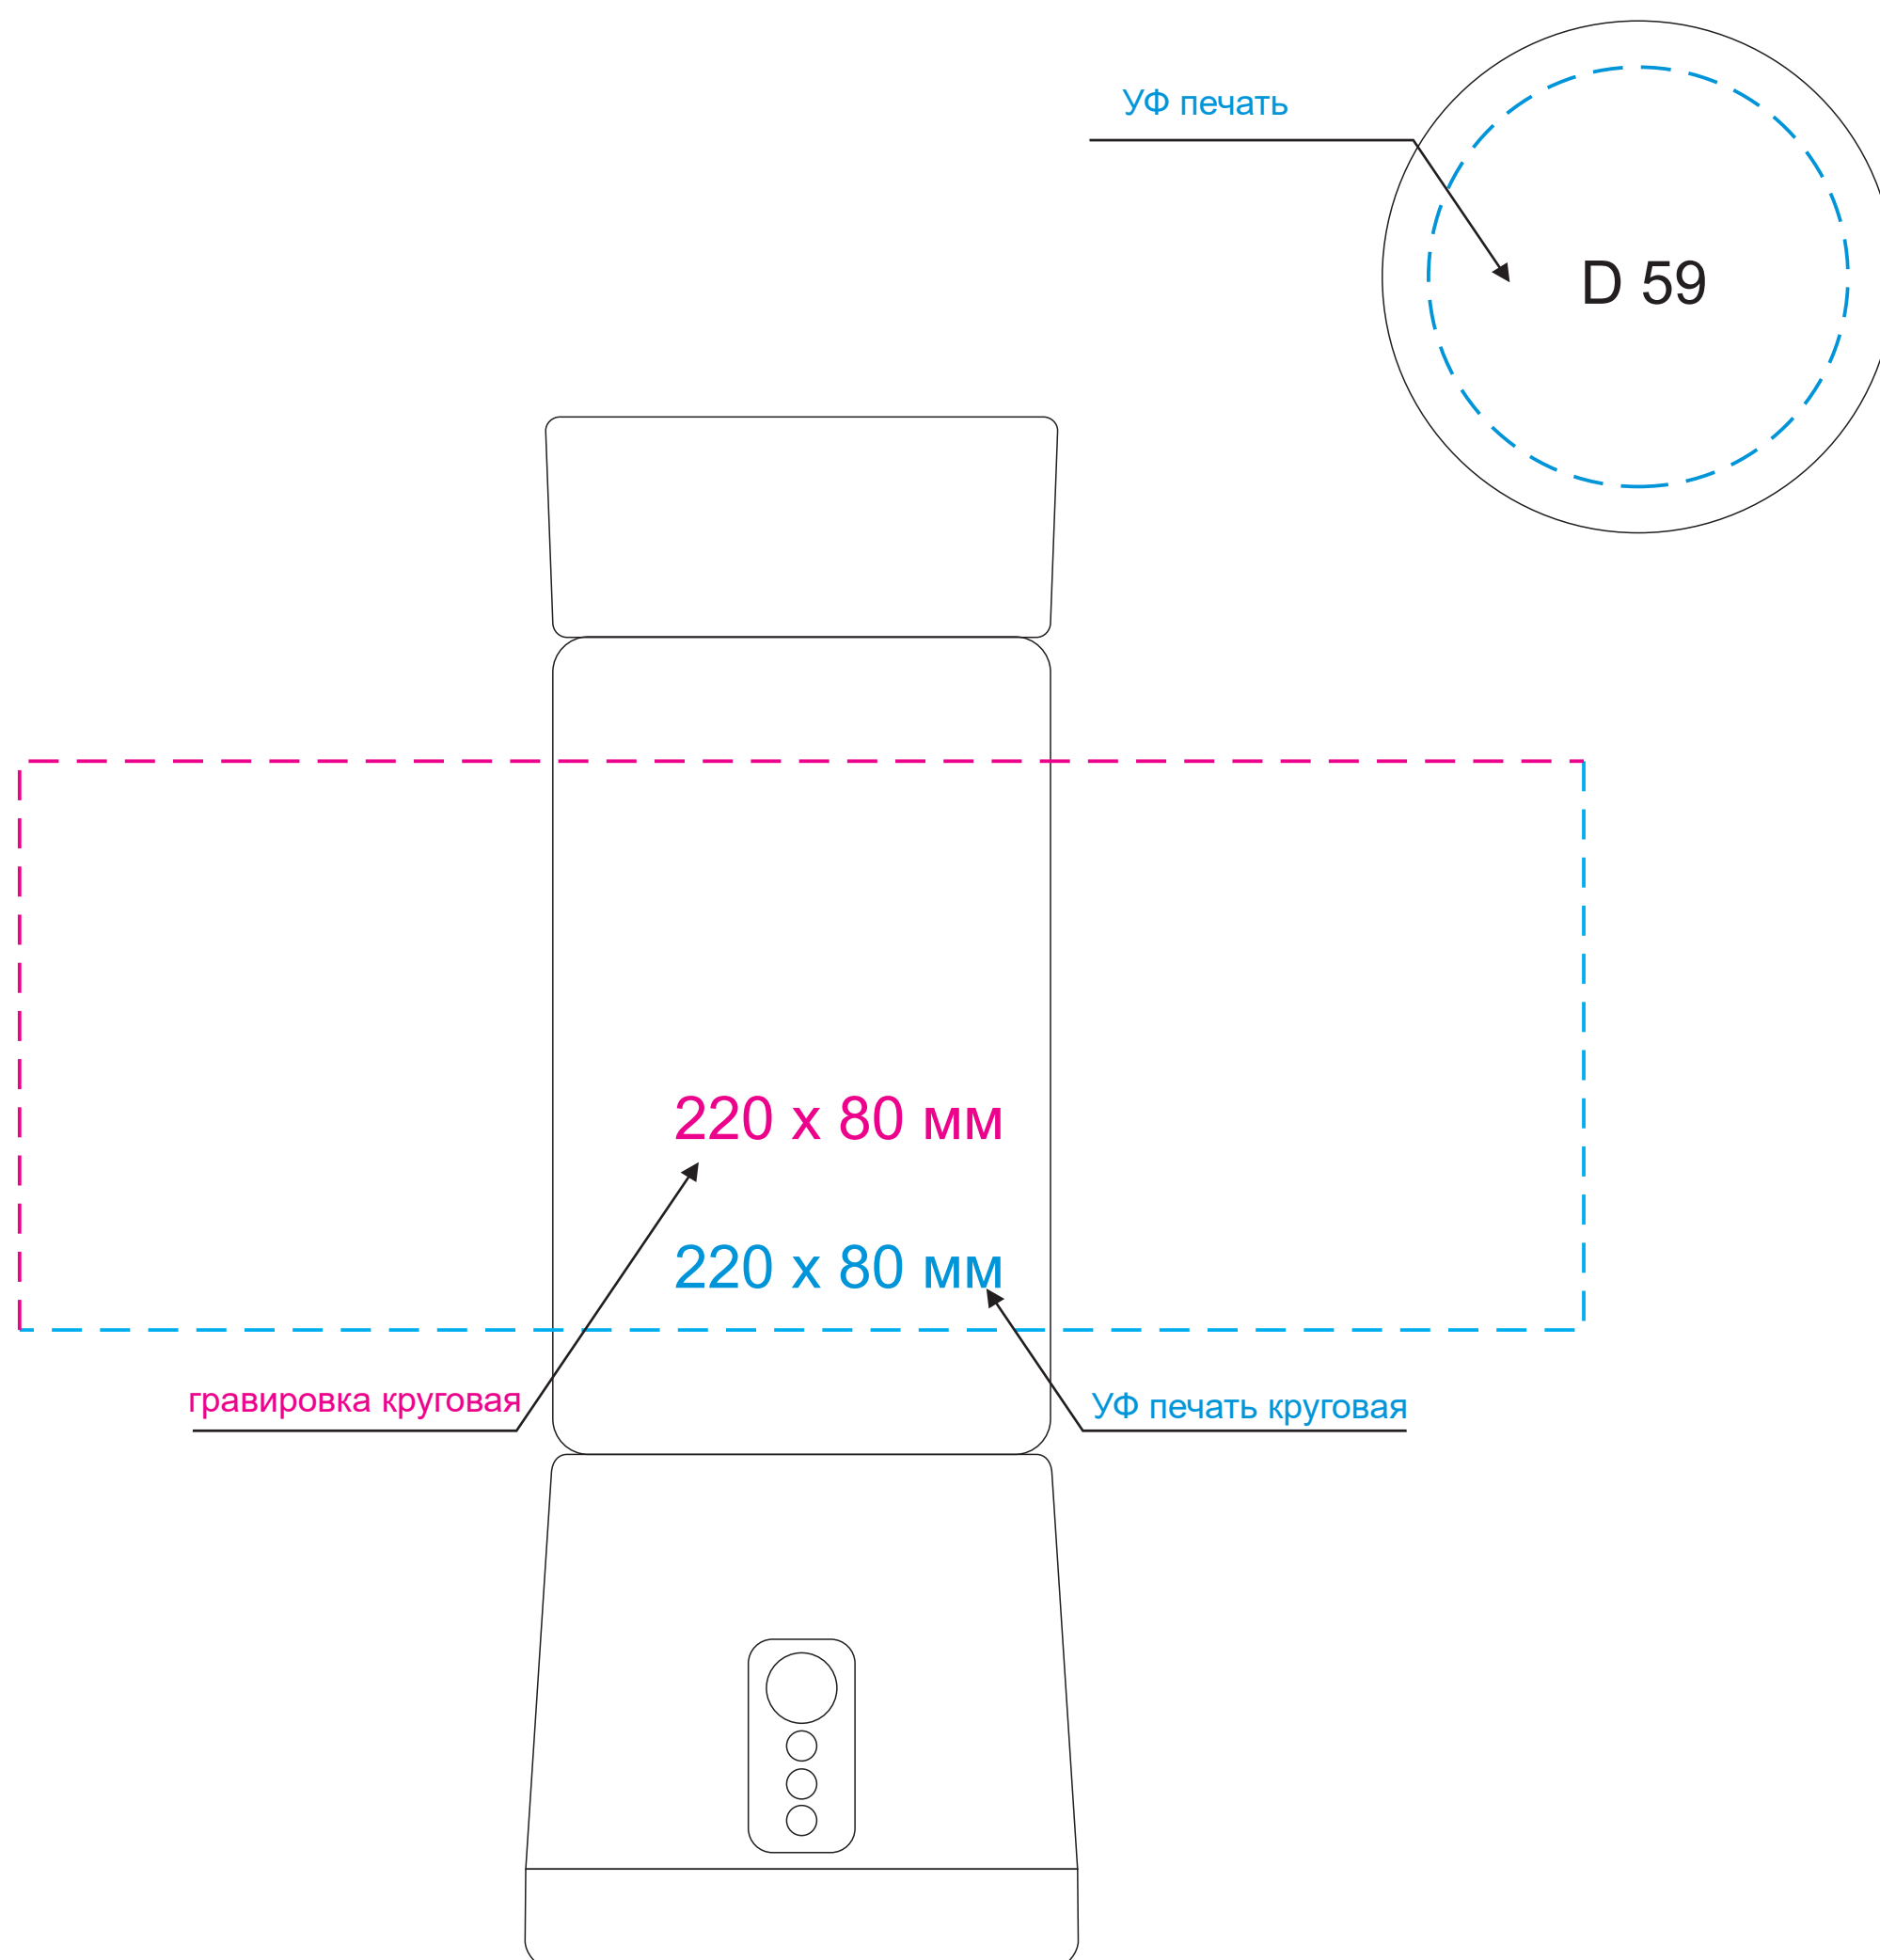

Масштаб 1:1

Крышка
(вид сверху)

| | |
|------------------|-----------------------------------|
| Модель | Блендер портативный Felice, синий |
| Артикул | 236242.030 |
| Количество | |
| Способ нанесения | |
| Цветность | |
| Размер нанесения | |