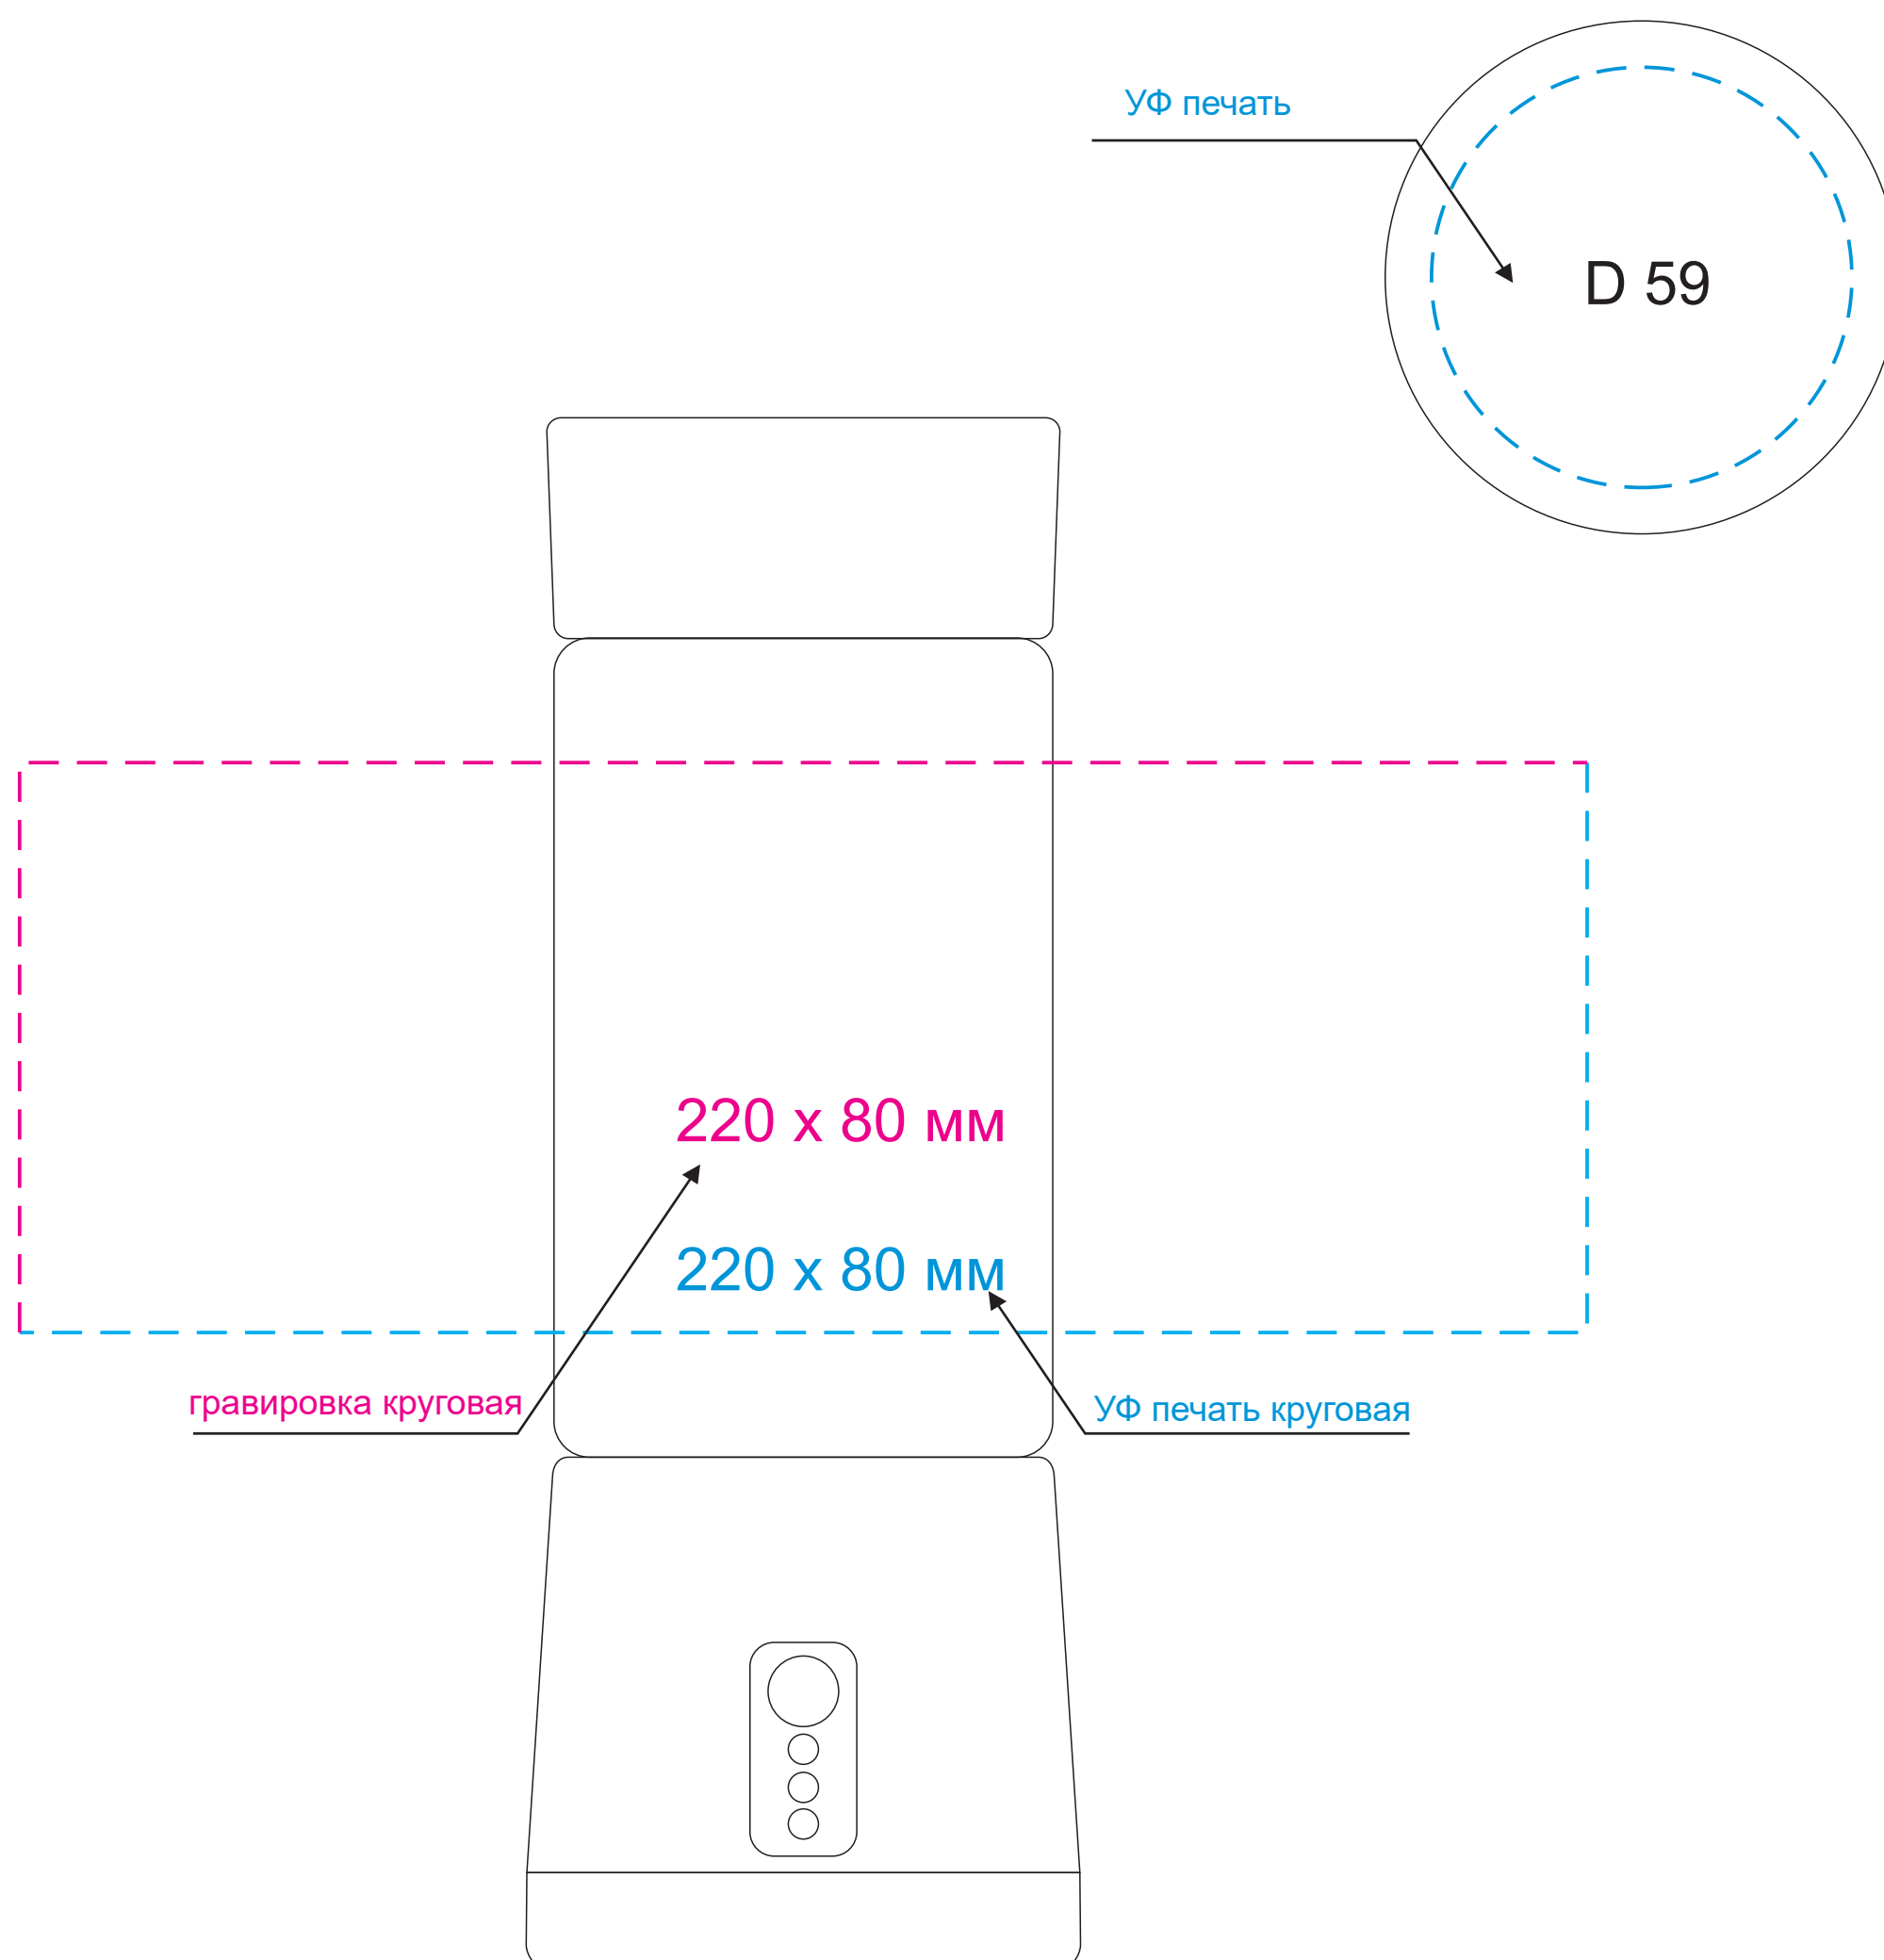

Масштаб 1:1

Крышка
(вид сверху)

Модель	Блендер портативный Felice, черная
Артикул	236242.010
Количество	
Способ нанесения	
Цветность	
Размер нанесения	

ВНИМАНИЕ!

Тщательно проверяйте макет. Ваша подпись является основанием для печати.
Найденная в готовом изделии ошибка, в случае если макет утверждён заказчиком,
не является основанием для претензий к переделке заказа.
После утверждения макета изменения не принимаются!