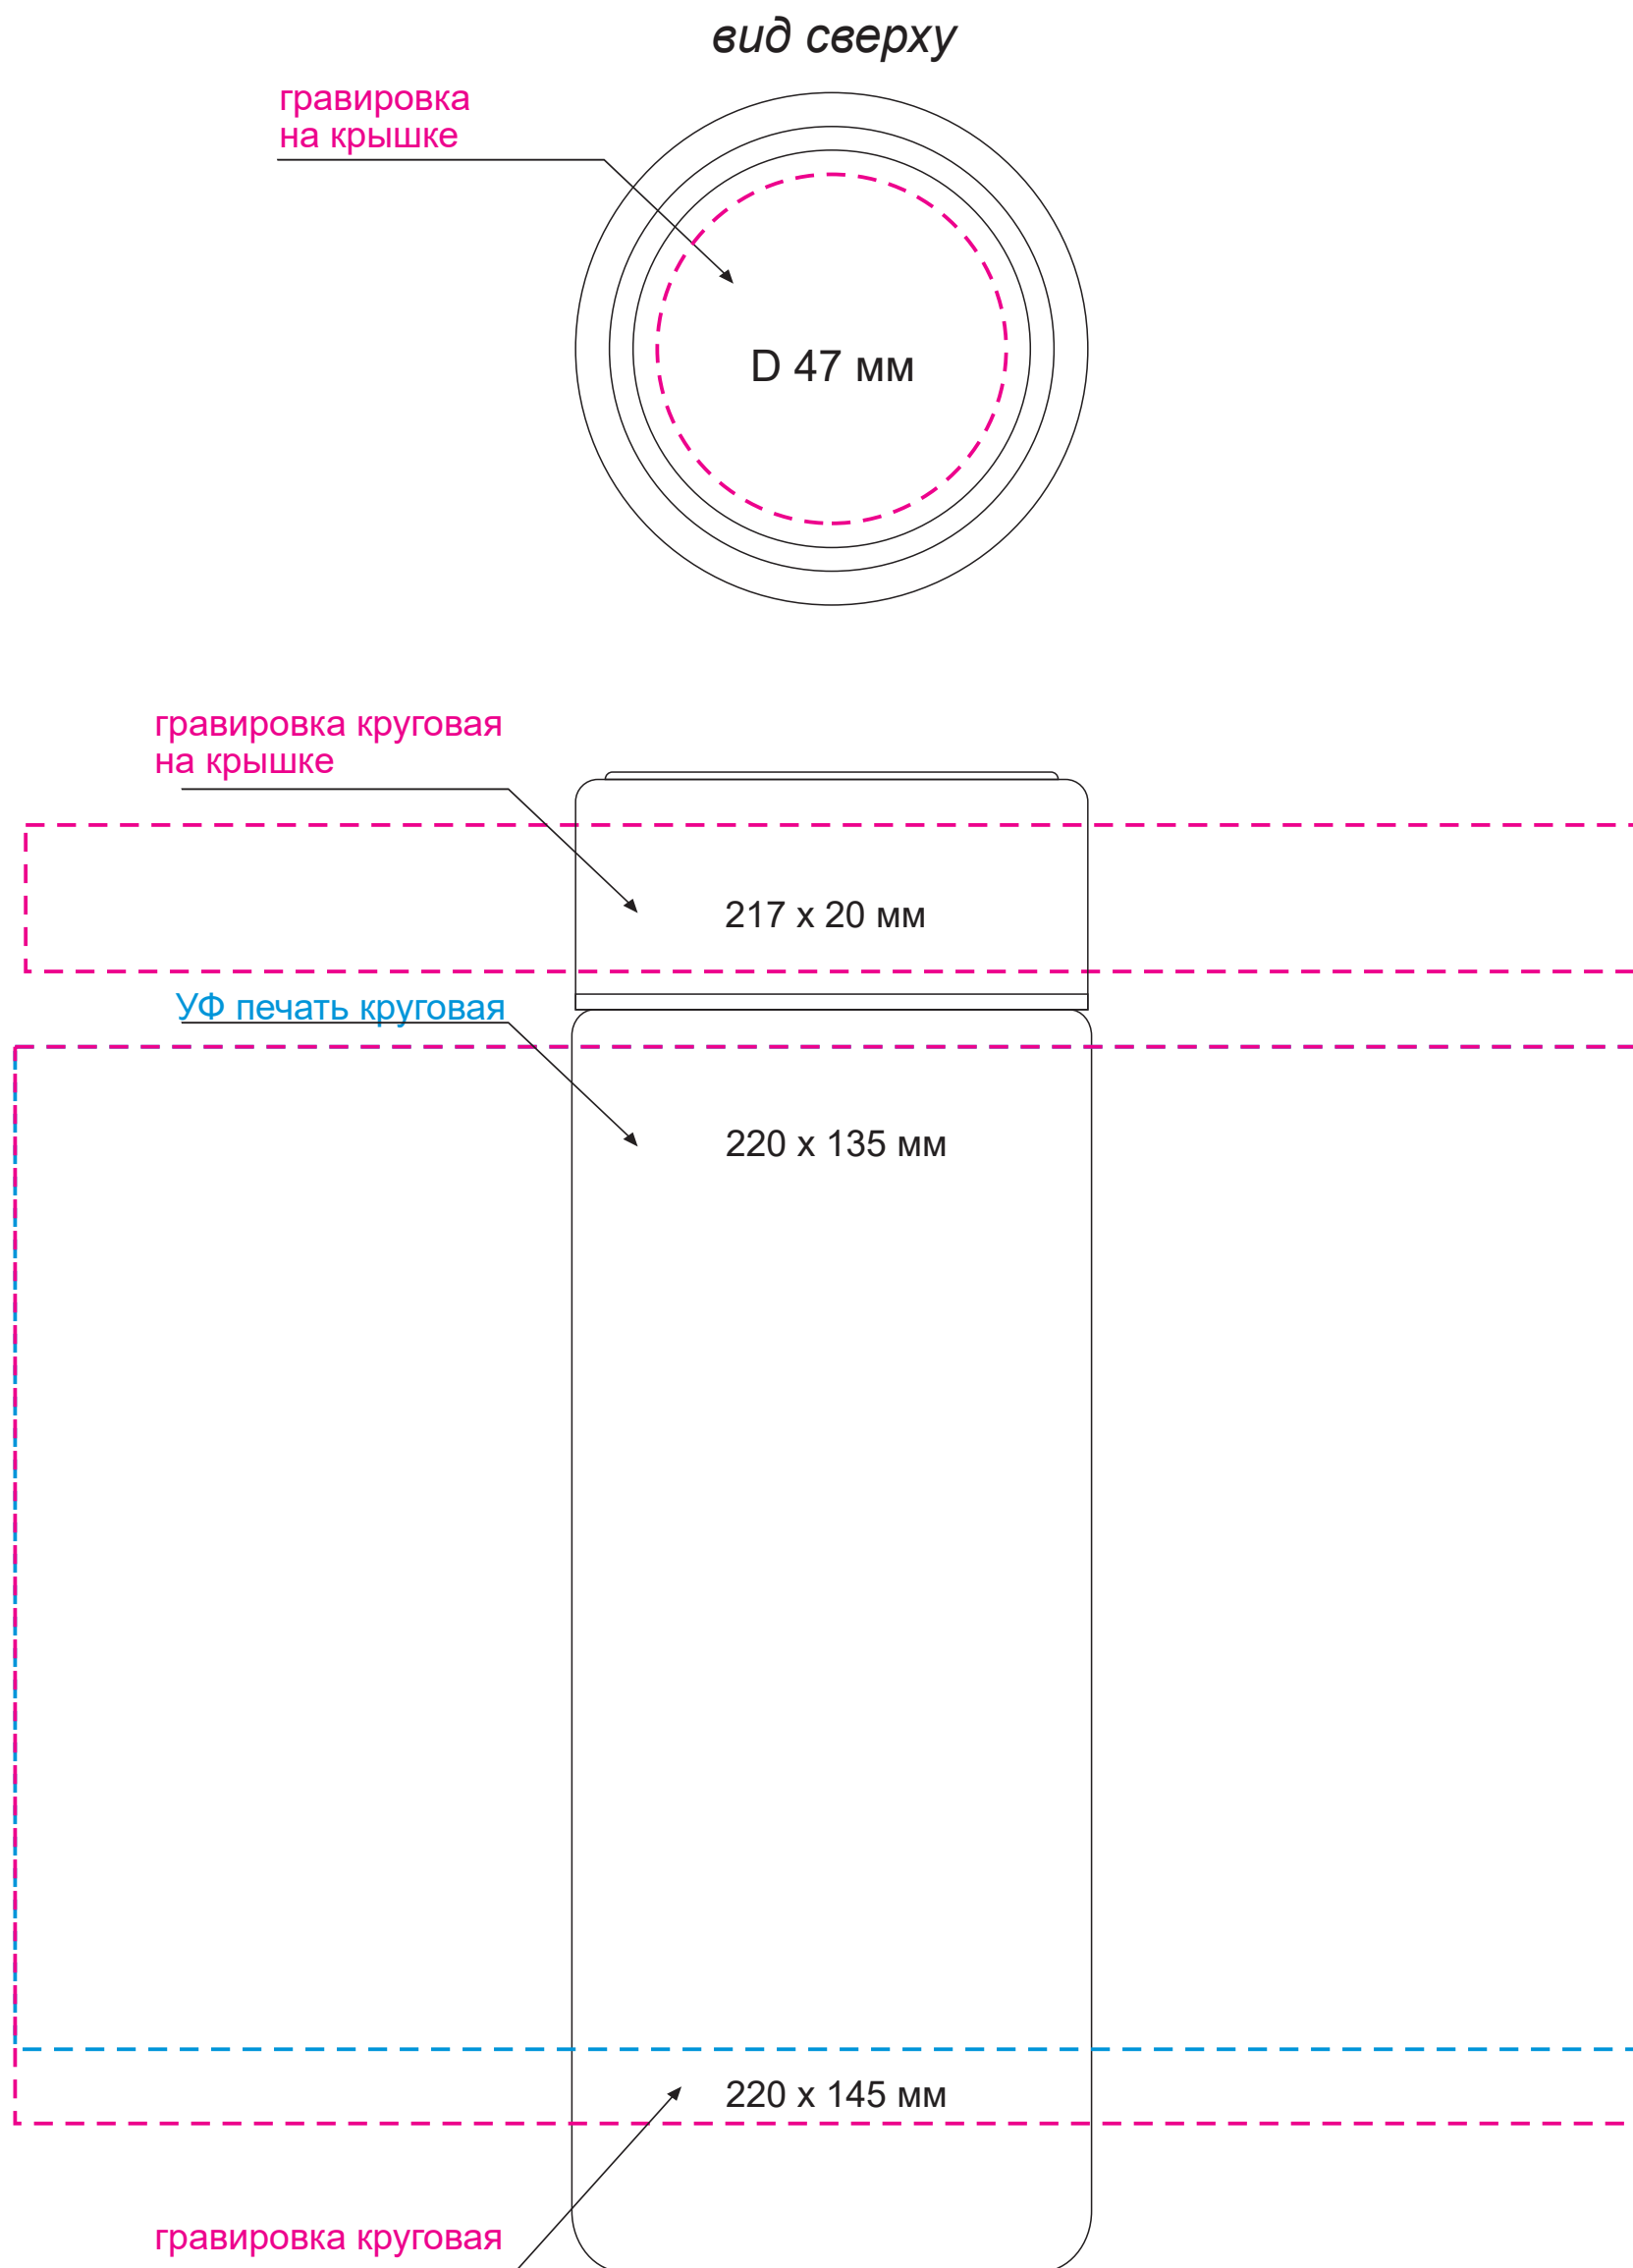

Масштаб 1:1

Модель	Бутылка стеклянная с двойными стенками, Aravia, 380 ml, синяя
Артикул	224194.030
Количество	
Способ нанесения	
Цветность	
Размер нанесения	

ВНИМАНИЕ!

Тщательно проверяйте макет. Ваша подпись является основанием для печати. Найденная в готовом изделии ошибка, в случае если макет утверждён заказчиком, не является основанием для претензий к переделке заказа. После утверждения макета изменения не принимаются!

Шубер

Размер изделия в макете может отличаться от реального размера упаковки.
Portobello рекомендует запуск шубера через образец.