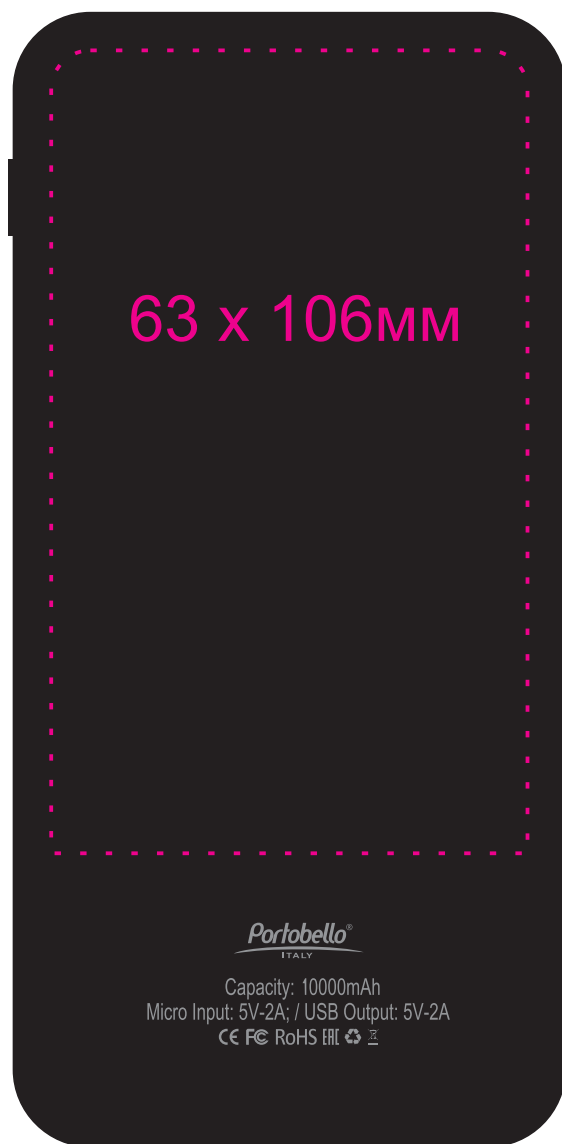

оборот

USB разъемы

лицо

USB разъемы

#### УСЛОВНЫЕ ОБОЗНАЧЕНИЯ

- область персонализации, гравировка
- область персонализации, УФ печать, УФ печать с лаком, УФ печать с подъемом, УФ печать с фольгированием

Модель	Внешний аккумулятор с подсветкой, Luce, 10000 mAh, чёрный
Артикул	32116.010
Количество	
Способ нанесения	
Цветность	
Размещение	
Размер нанесения	