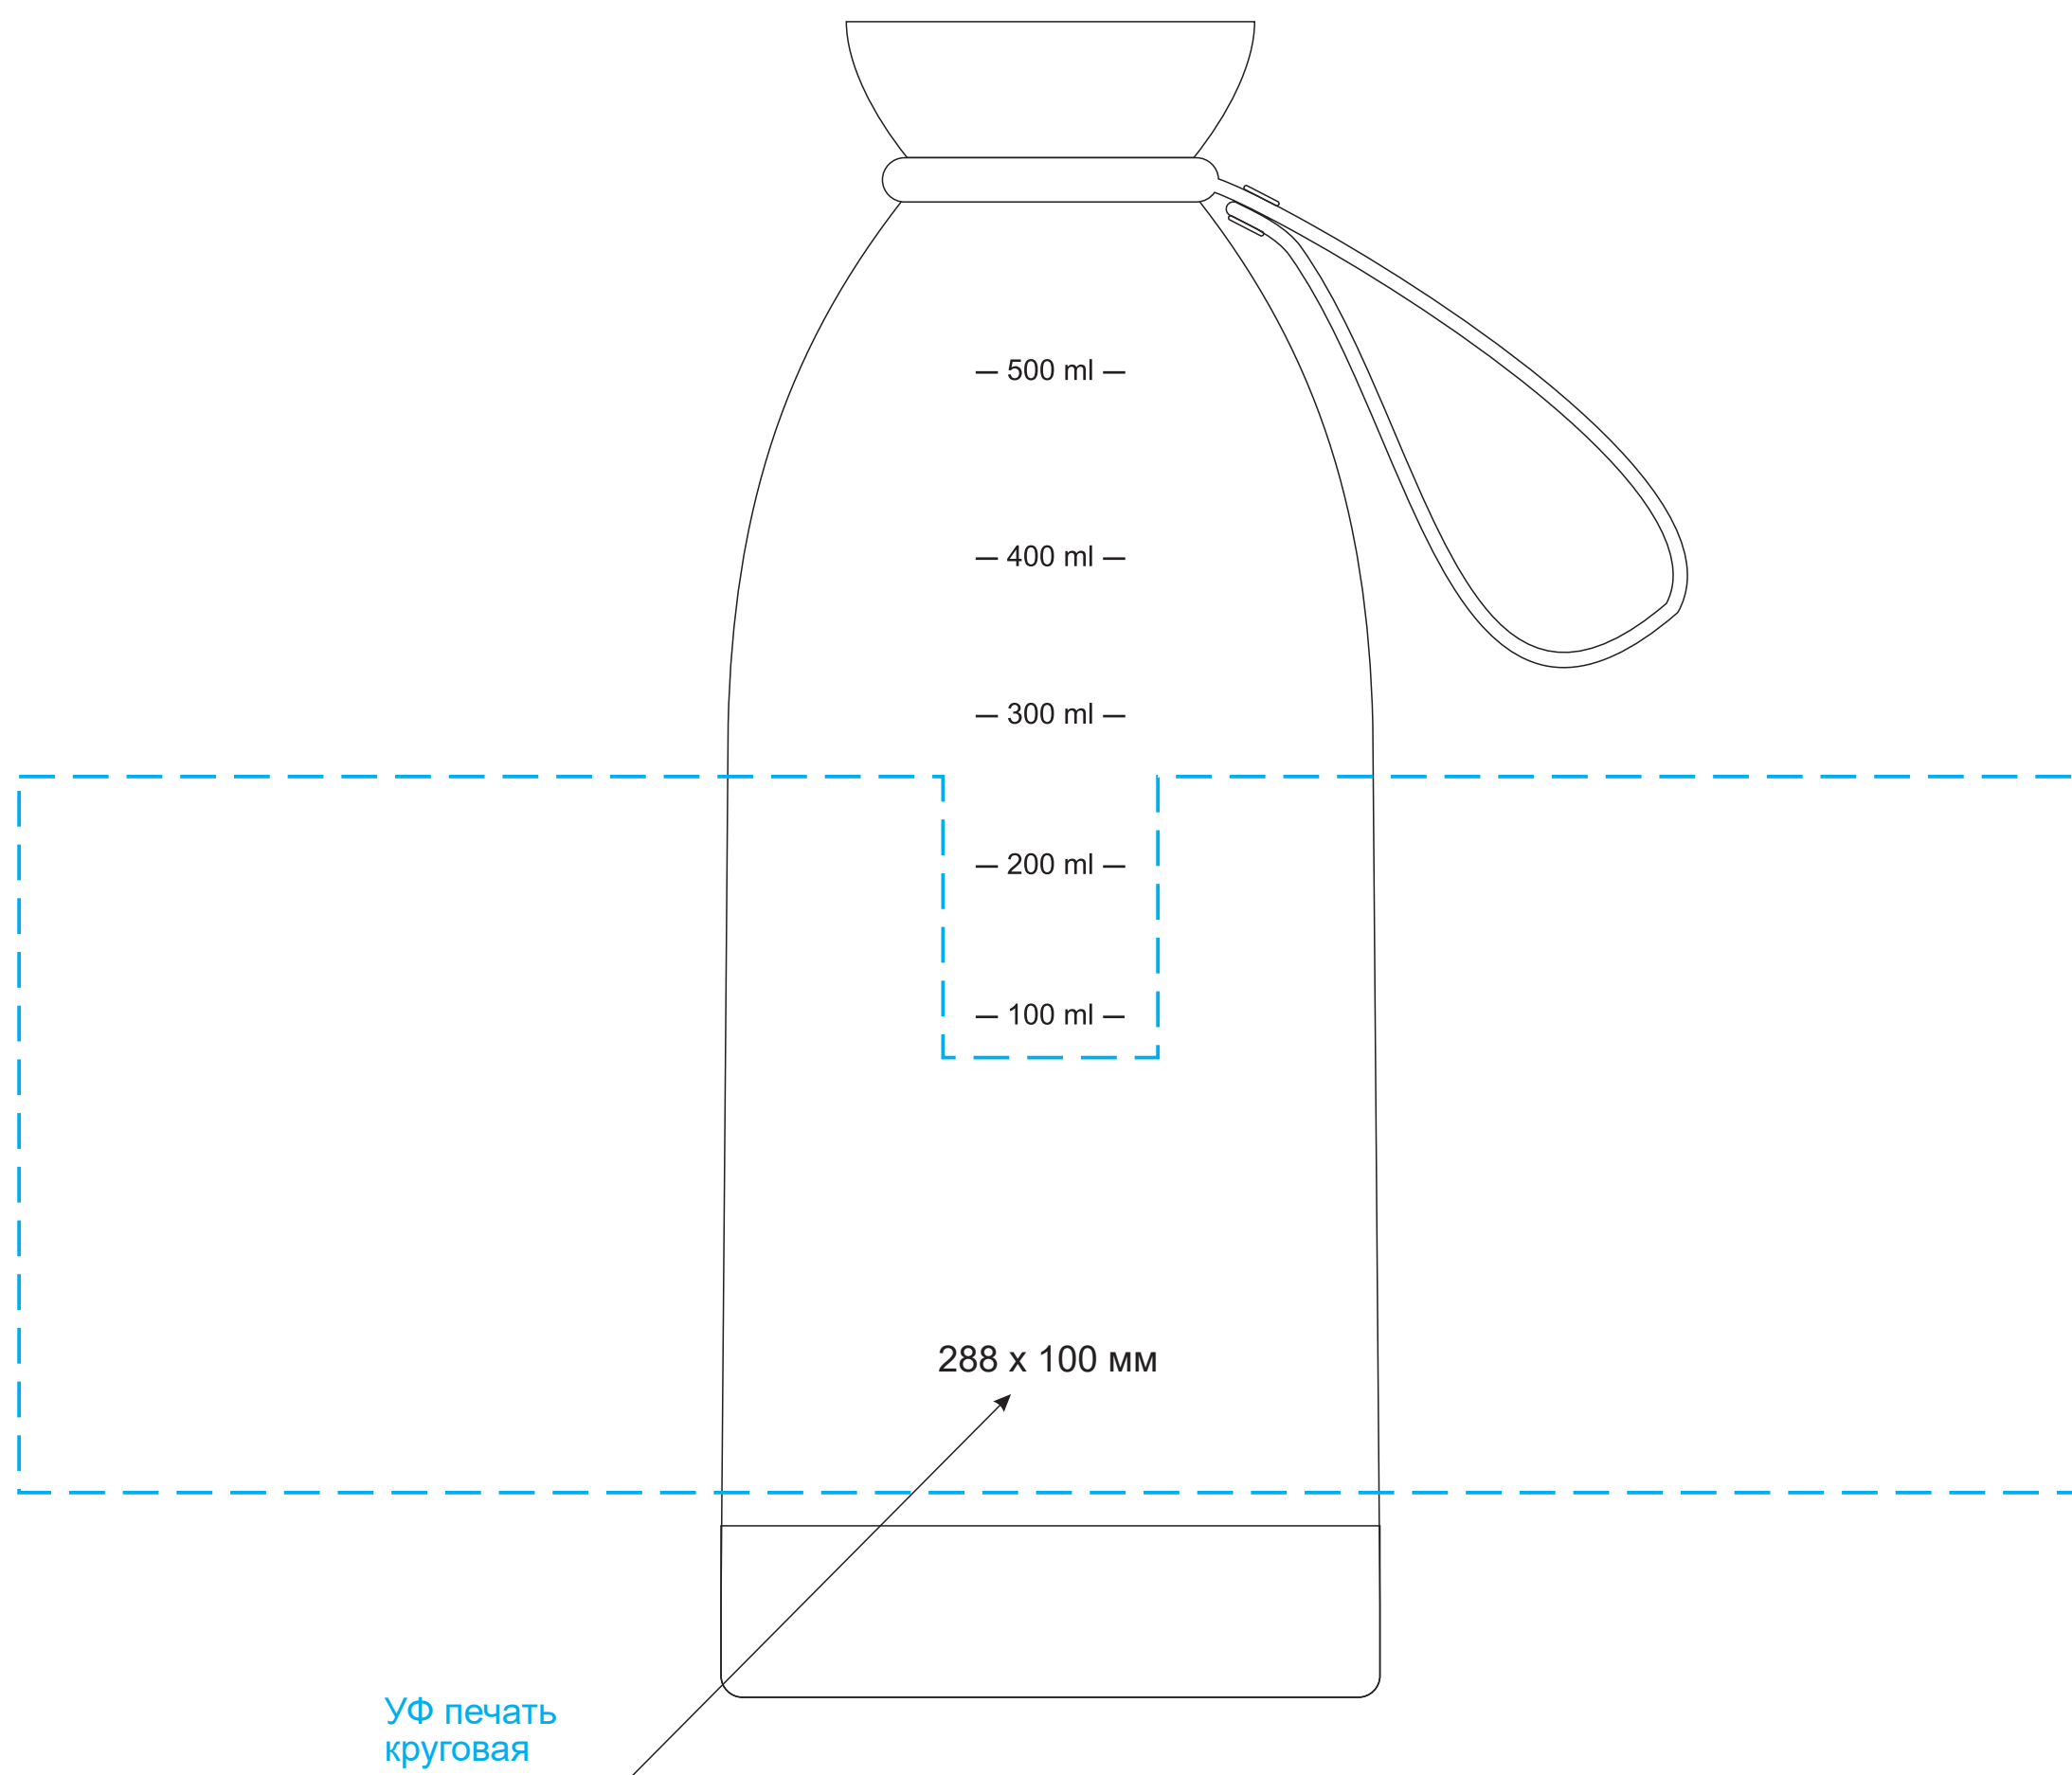

# Масштаб 1:1

Модель	Блендер портативный Frutta, белый
Артикул	236241.100
Количество	
Способ нанесения	
Цветность	
Размер нанесения	

# шубер

Размер изделия в макете может отличаться от реального размера упаковки.  
Portobello рекомендует запуск шубера через образец.