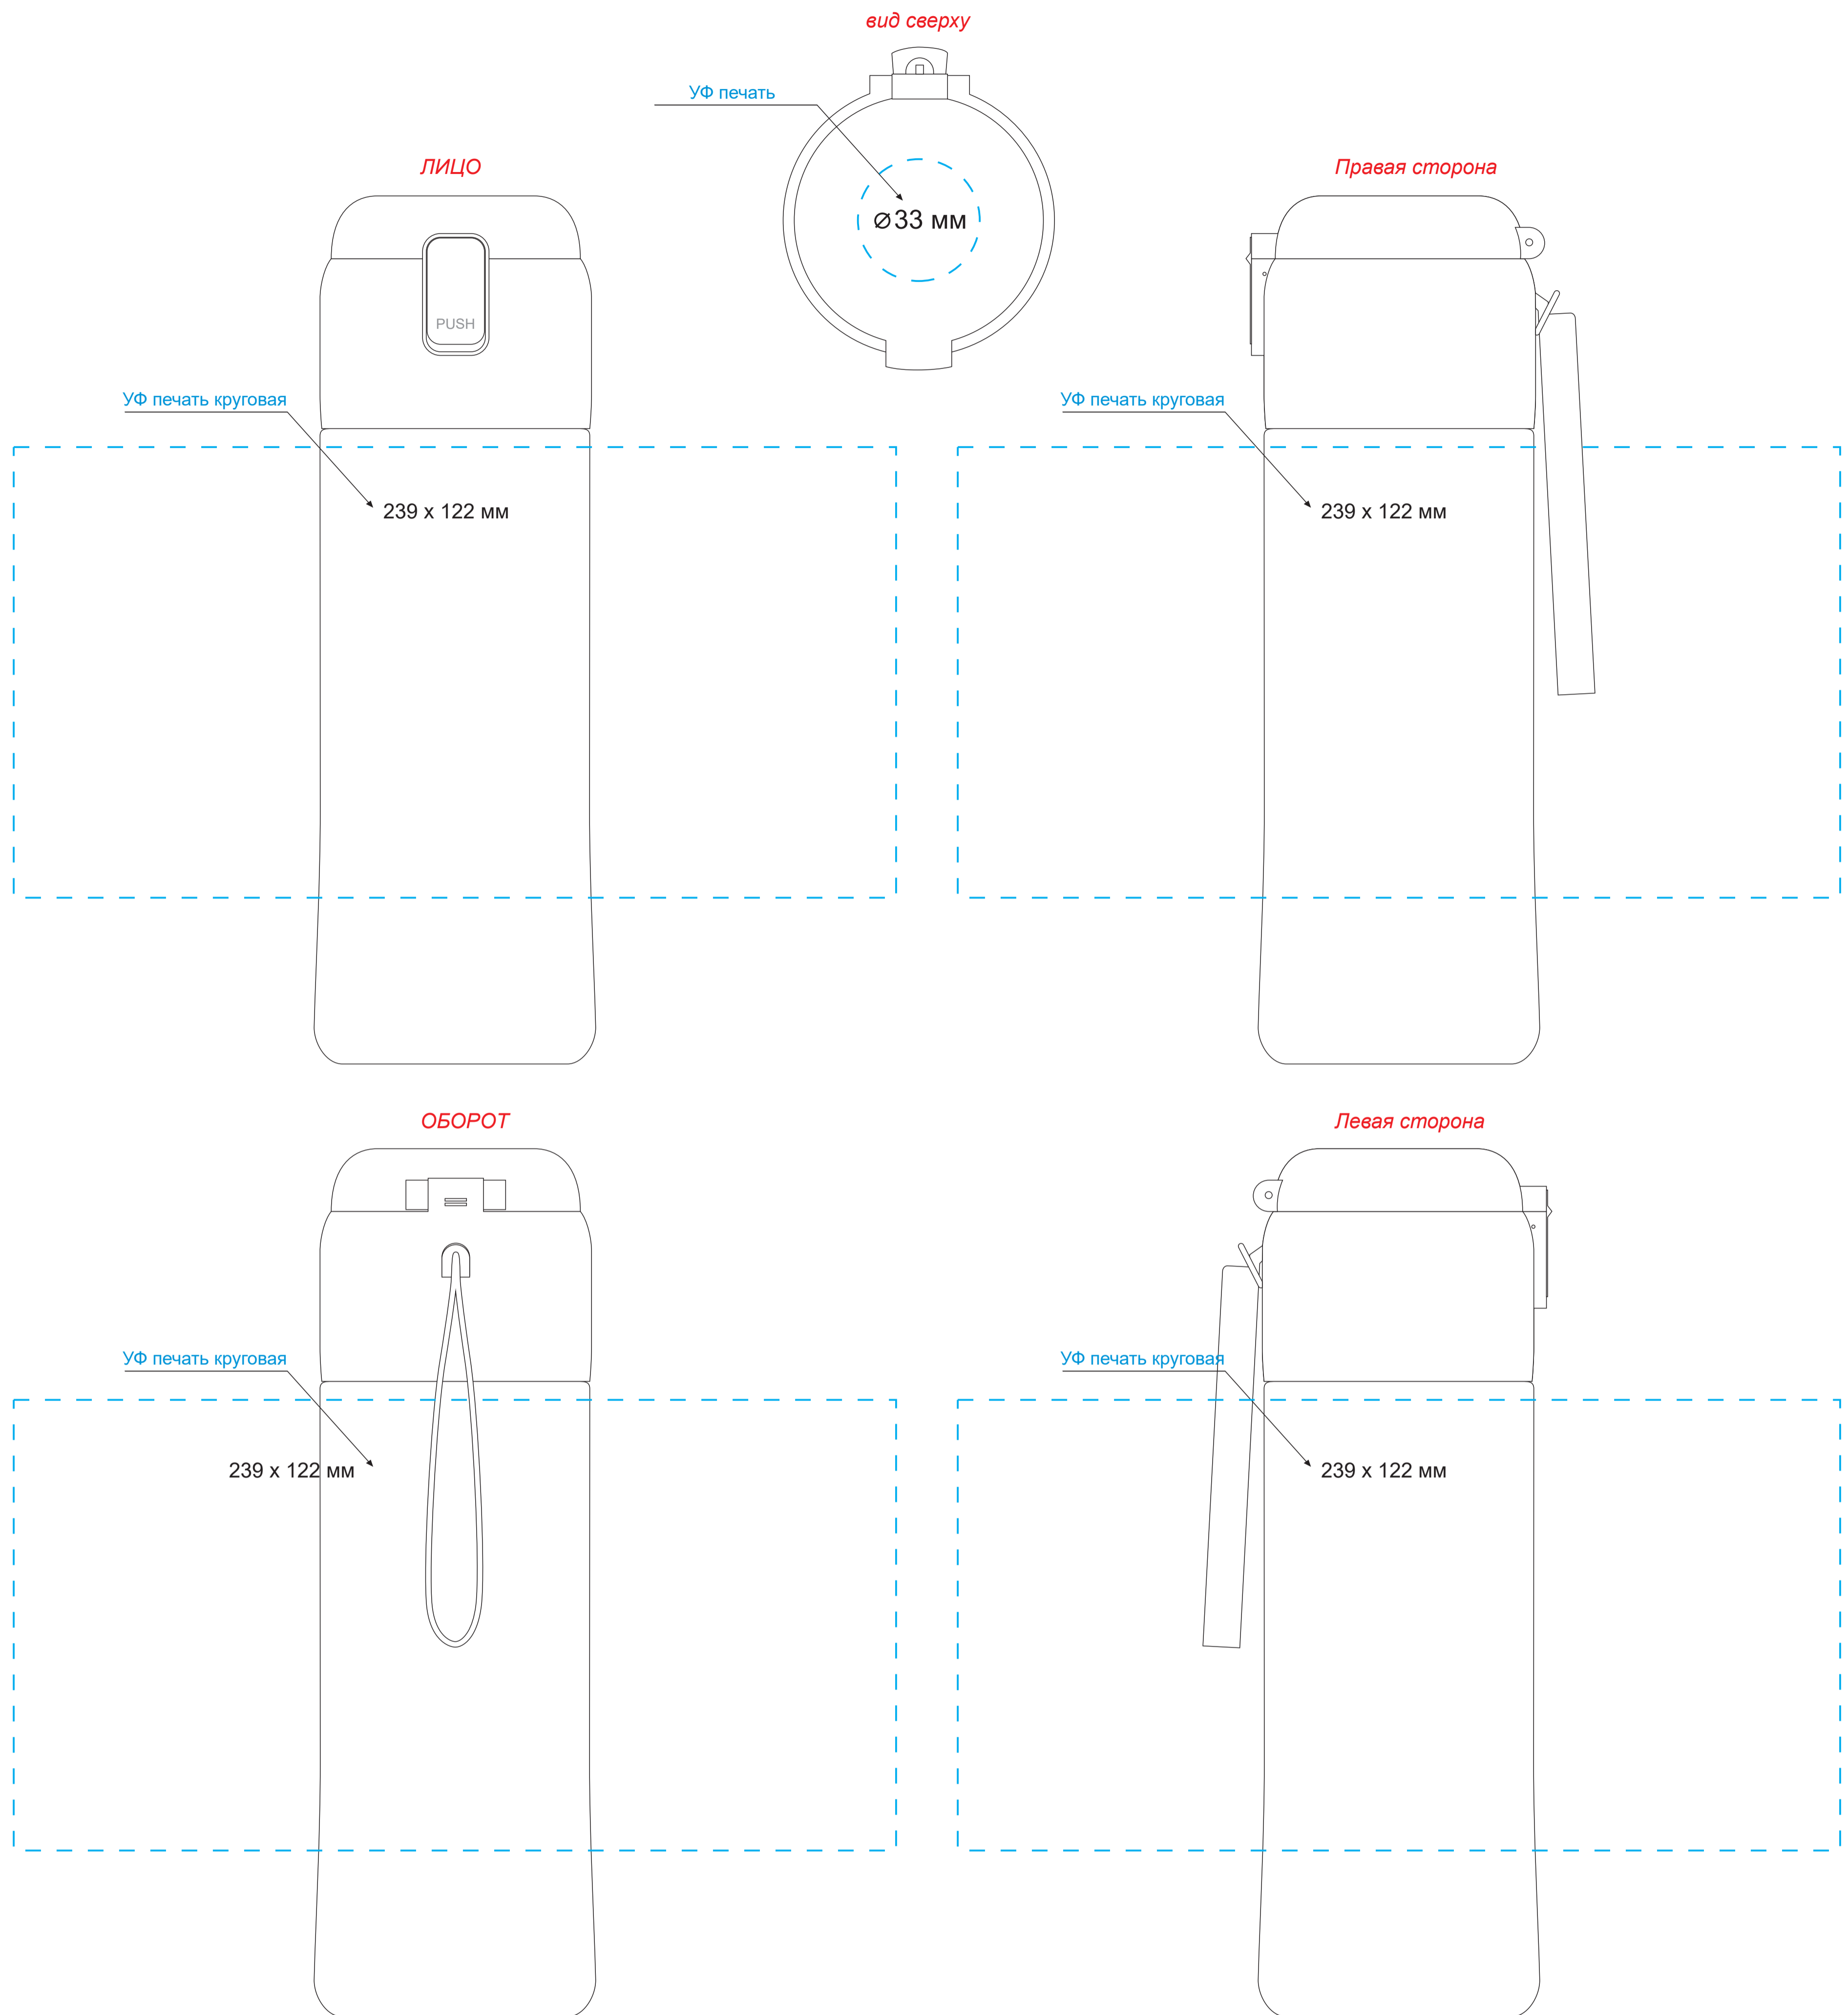

Масштаб 1:1

Модель	Спортивная бутылка для воды, Capella, 650 ml, серая матовая
Артикул	227756.081
Количество	
Способ нанесения	
Цветность	
Размер нанесения	

ВНИМАНИЕ!
Тщательно проверяйте макет. Ваша подпись является основанием для печати.
Найденная в готовом изделии ошибка, в случае если макет утверждён заказчиком,
не является основанием для претензий к переделке заказа.
После утверждения макета изменения не принимаются!