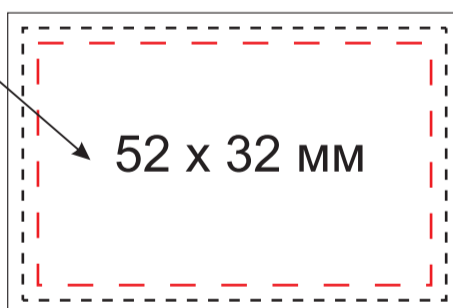

место пришивки шеврона на плед

масштаб 1:10

Шеврон пришивной 60 x 40 мм

тиснение блинт

масштаб 1:1

Модель	Плед Селла вязаный, 160*90 см, бежевый (без подарочной коробки)
Артикул	20635.525.2
Количество	
Способ нанесения	
Материал шеврона	
Размер нанесения	