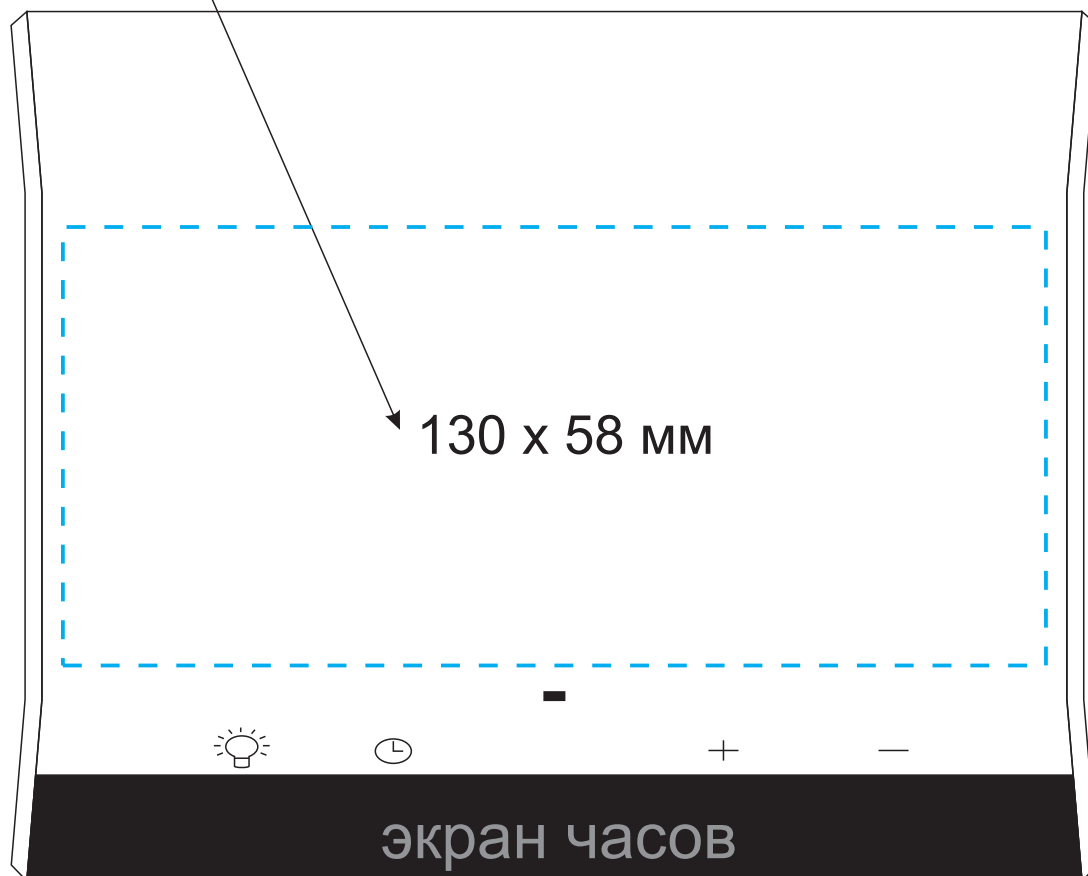

Масштаб 1:1

вид сверху

УФ печать

Модель	Настольные часы с подсветкой и беспроводной зарядкой 15W, Flame, белый цвет
Артикул	223591.100
Количество	
Способ нанесения	
Цветность	
Размер нанесения	

**ВНИМАНИЕ!**