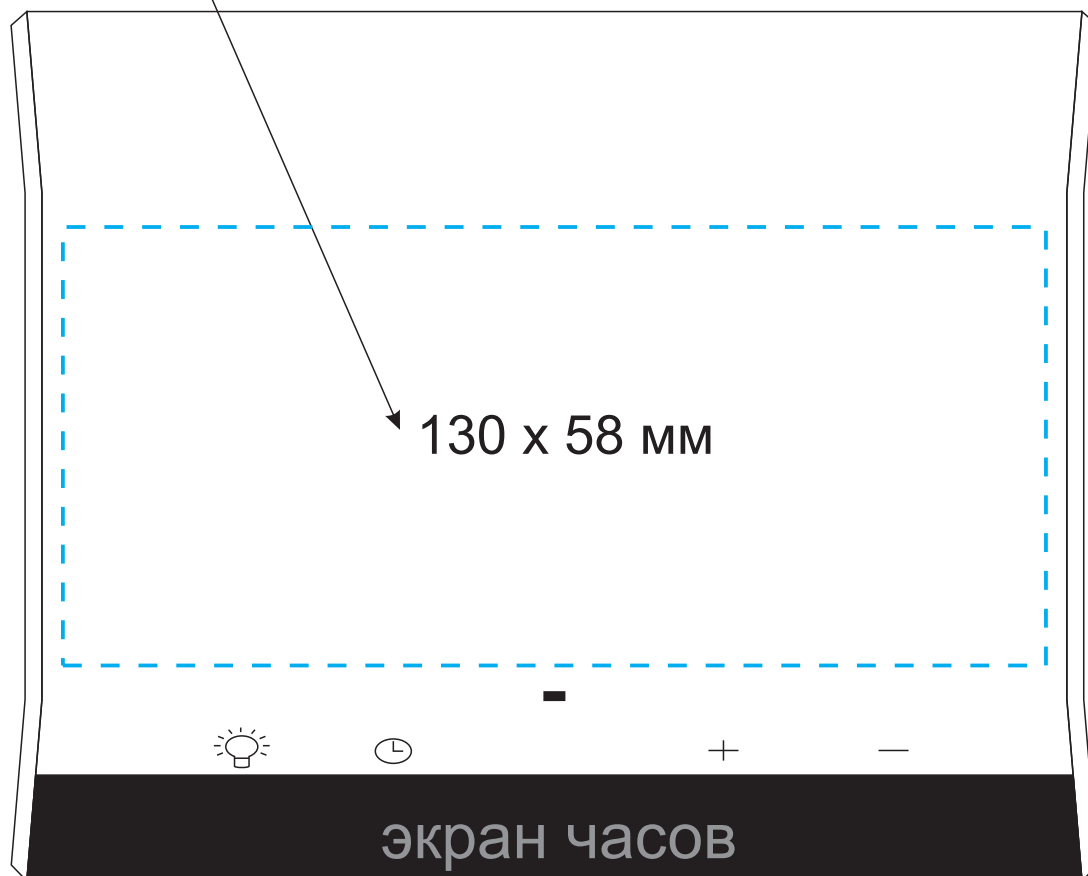

Масштаб 1:1

вид сверху

УФ печать

Модель	Настольные часы с подсветкой и беспроводной зарядкой 15W, Flame, черный цвет
Артикул	223591.010
Количество	
Способ нанесения	
Цветность	
Размер нанесения	

ВНИМАНИЕ!