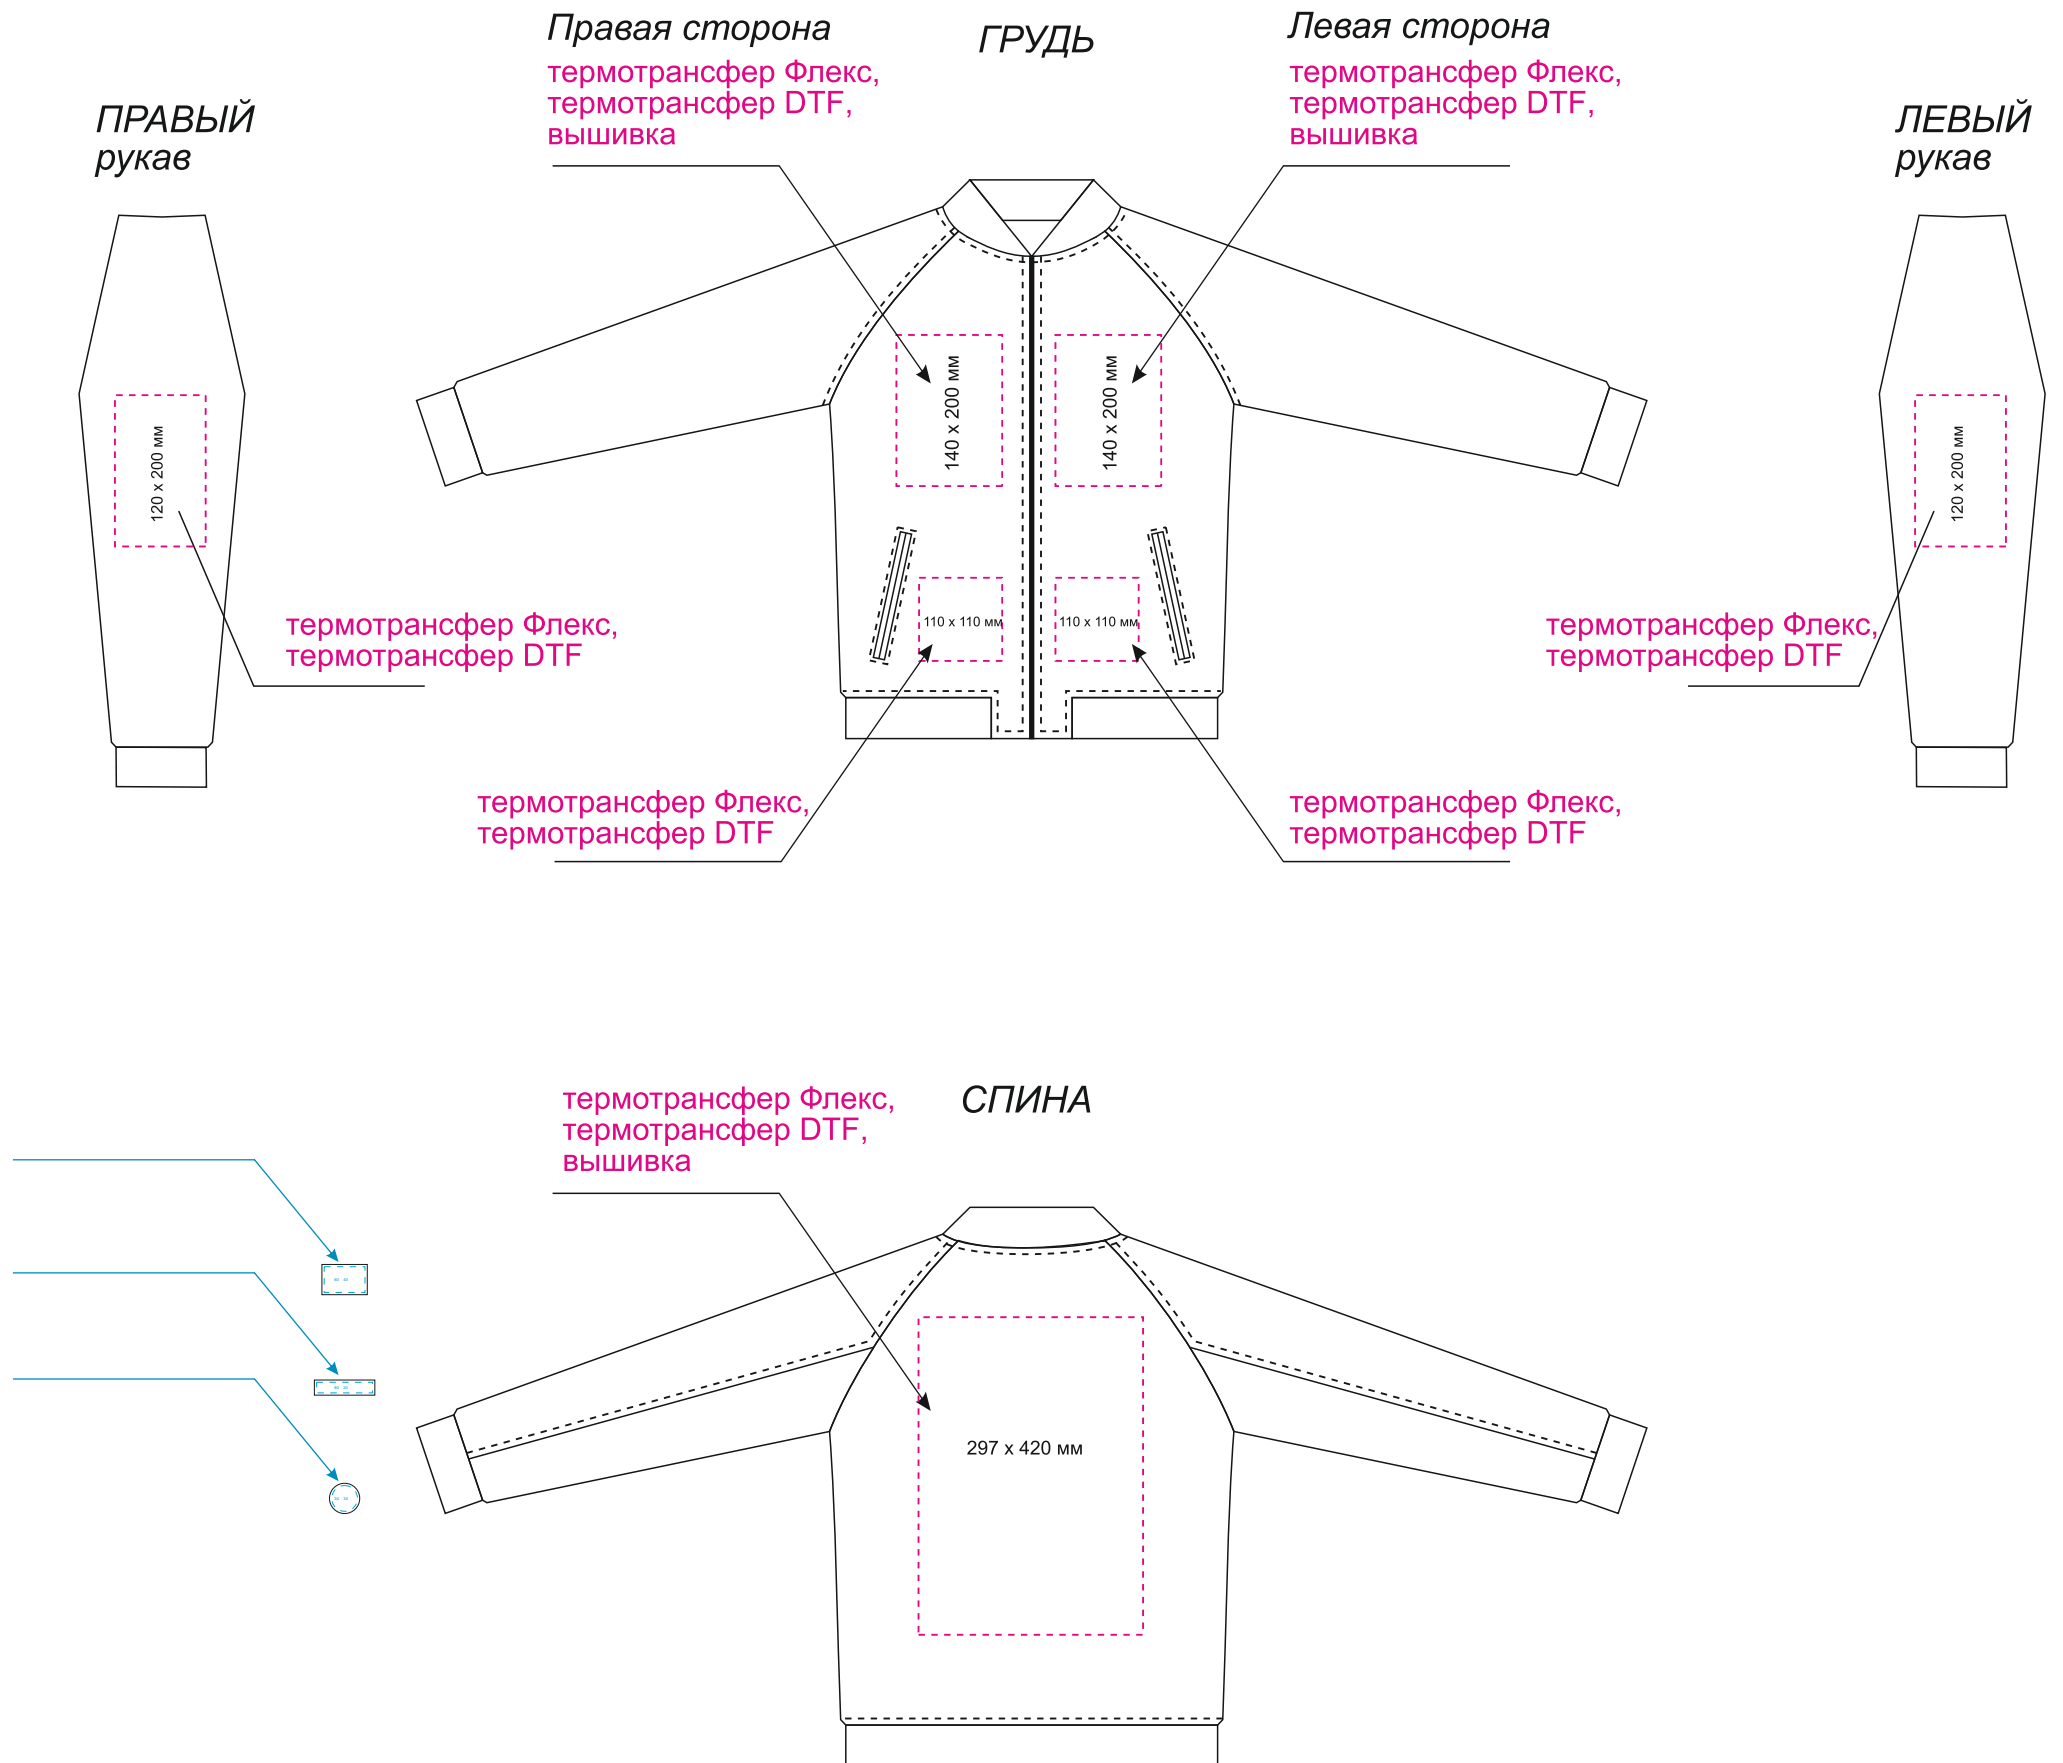

Масштаб 1:10

Модель	Толстовка на молнии TORRES , черный
Артикул	23041.010
Количество	
Способ нанесения	
Цветность	
Размер нанесения	

ВНИМАНИЕ!

Тщательно проверяйте макет. Ваша подпись является основанием для печати.
Найденная в готовом изделии ошибка, в случае если макет утверждён заказчиком,
не является основанием для претензий к переделке заказа.
После утверждения макета изменения не принимаются!