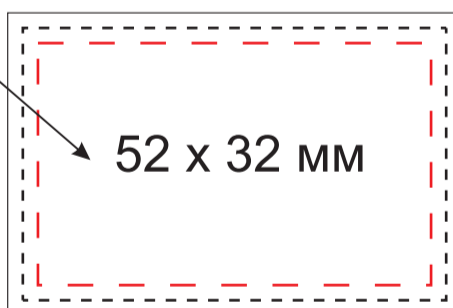

место пришивки шеврона на плед

масштаб 1:10

Шеврон пришивной 60 x 40 мм

тиснение блинт

масштаб 1:1

Модель	Плед Cella вязаный, 160*90 см, синий (без подарочной коробки)
Артикул	20635.030.1
Количество	
Способ нанесения	
Материал шеврона	
Размер нанесения	