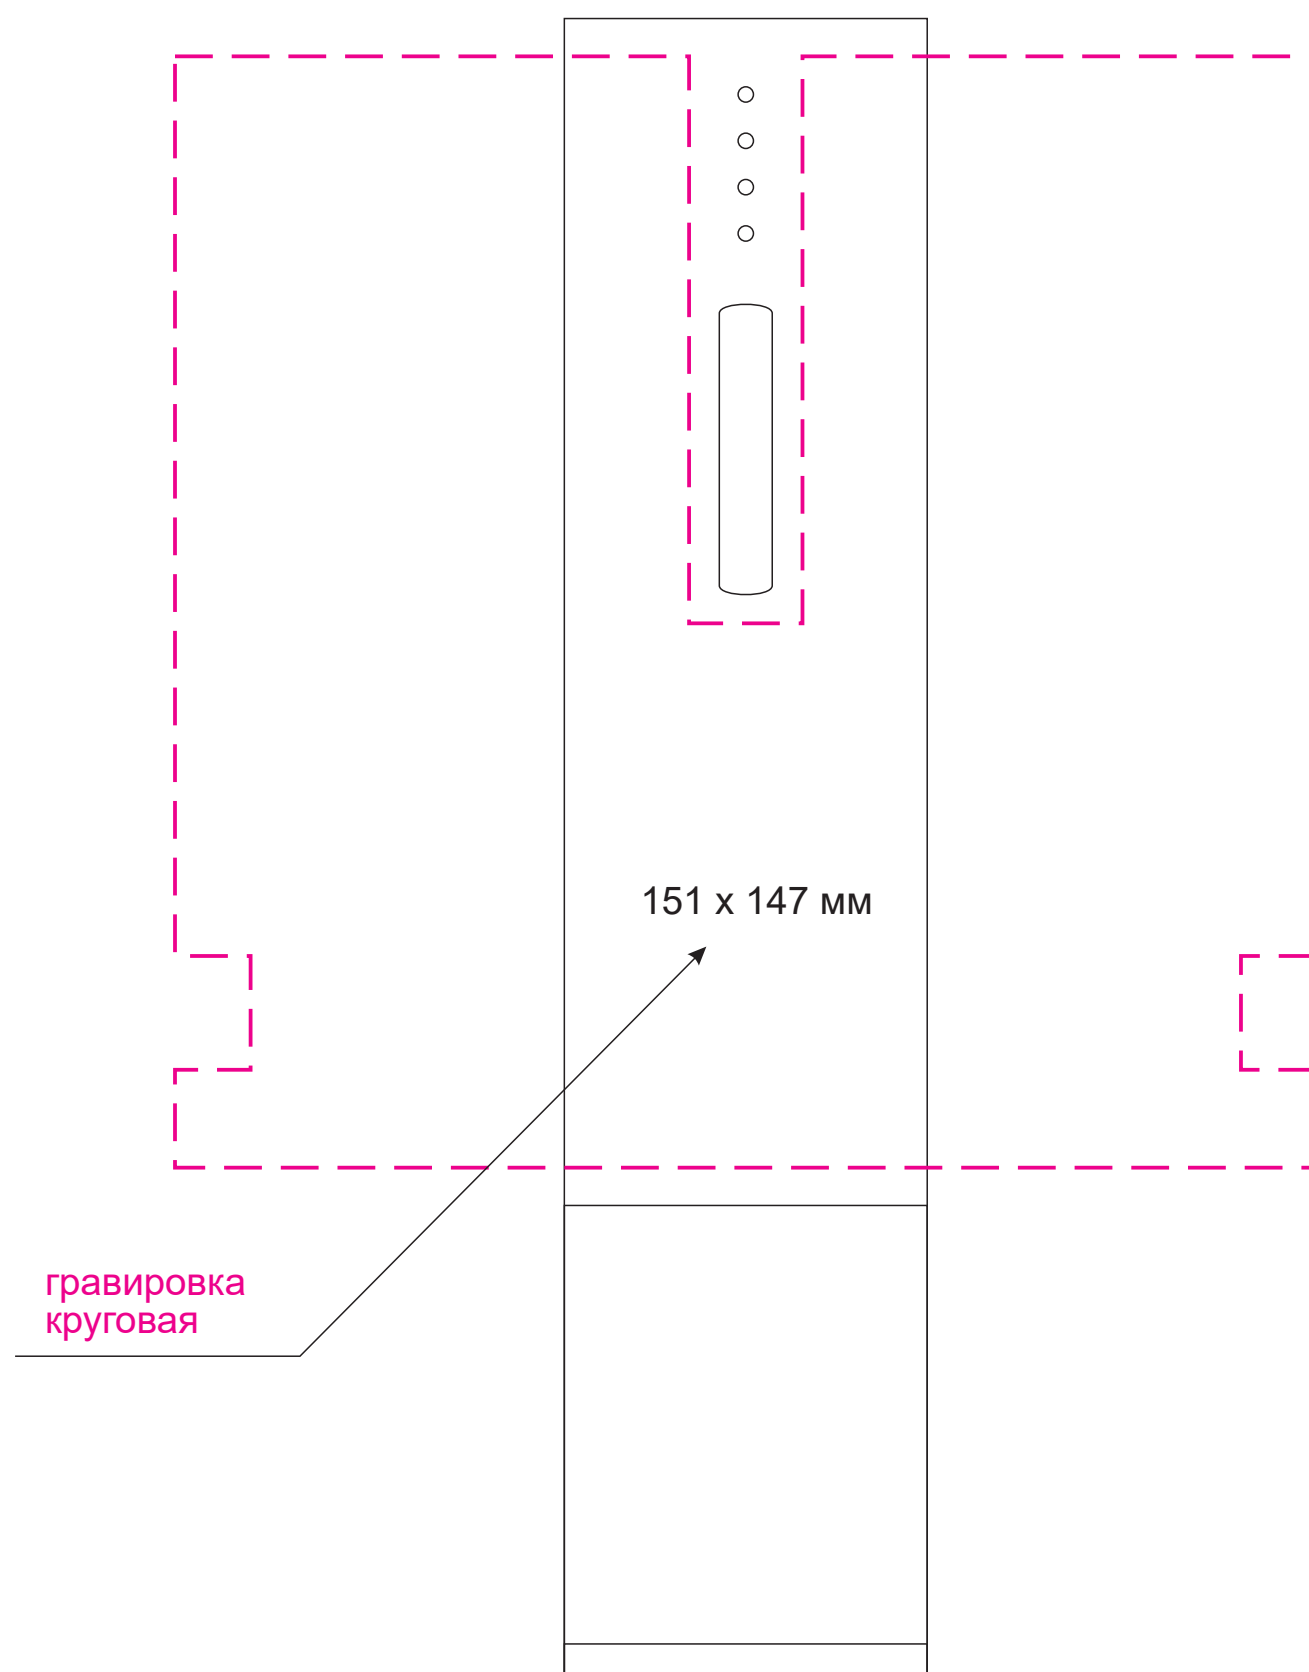

# Масштаб 1:1

Модель	Набор для вина с электрическим штопором Sacramento, черный
Артикул	236210.010
Количество	
Способ нанесения	
Цветность	
Размер нанесения	

# ШУБЕР

Размер изделия в макете может отличаться от реального размера упаковки.  
Portobello рекомендует запуск шубера через образец.