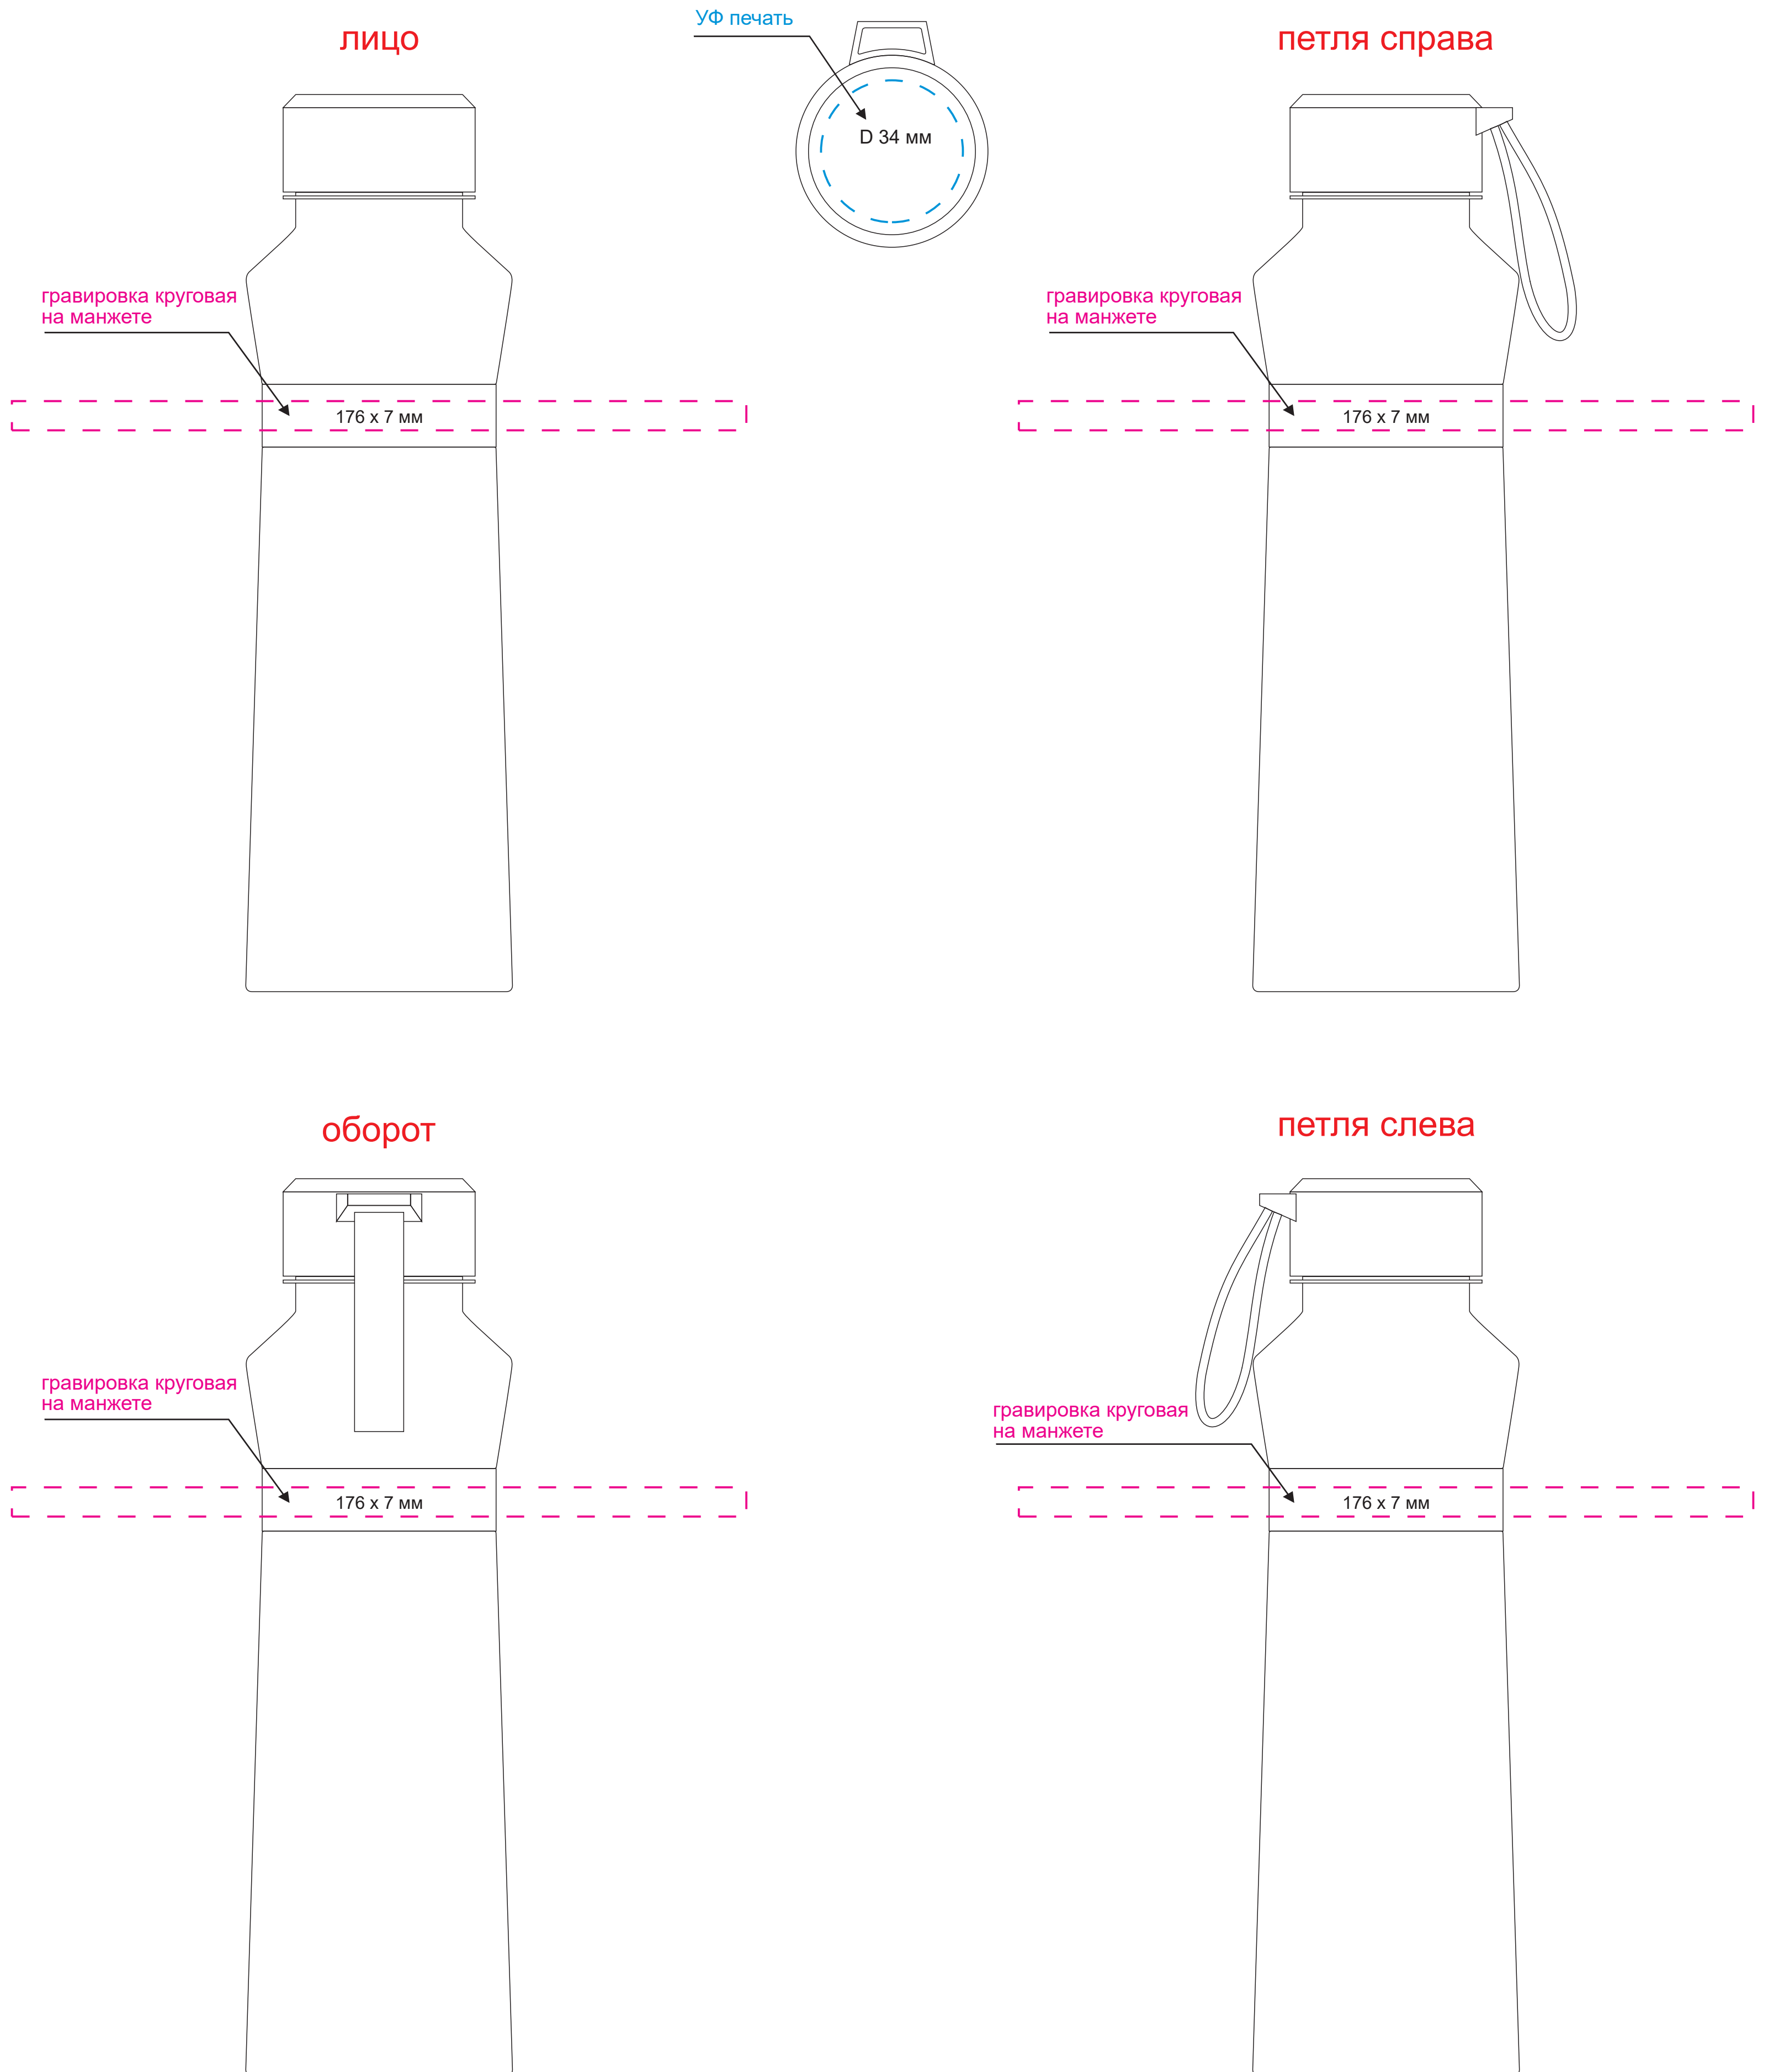

масштаб 1:1

| | |
|------------------|-------------------------------|
| Модель | Бутылка для воды Jump, черная |
| Артикул | 237926.010 |
| Количество | |
| Способ нанесения | |
| Цветность | |
| Размер нанесения | |

шубер