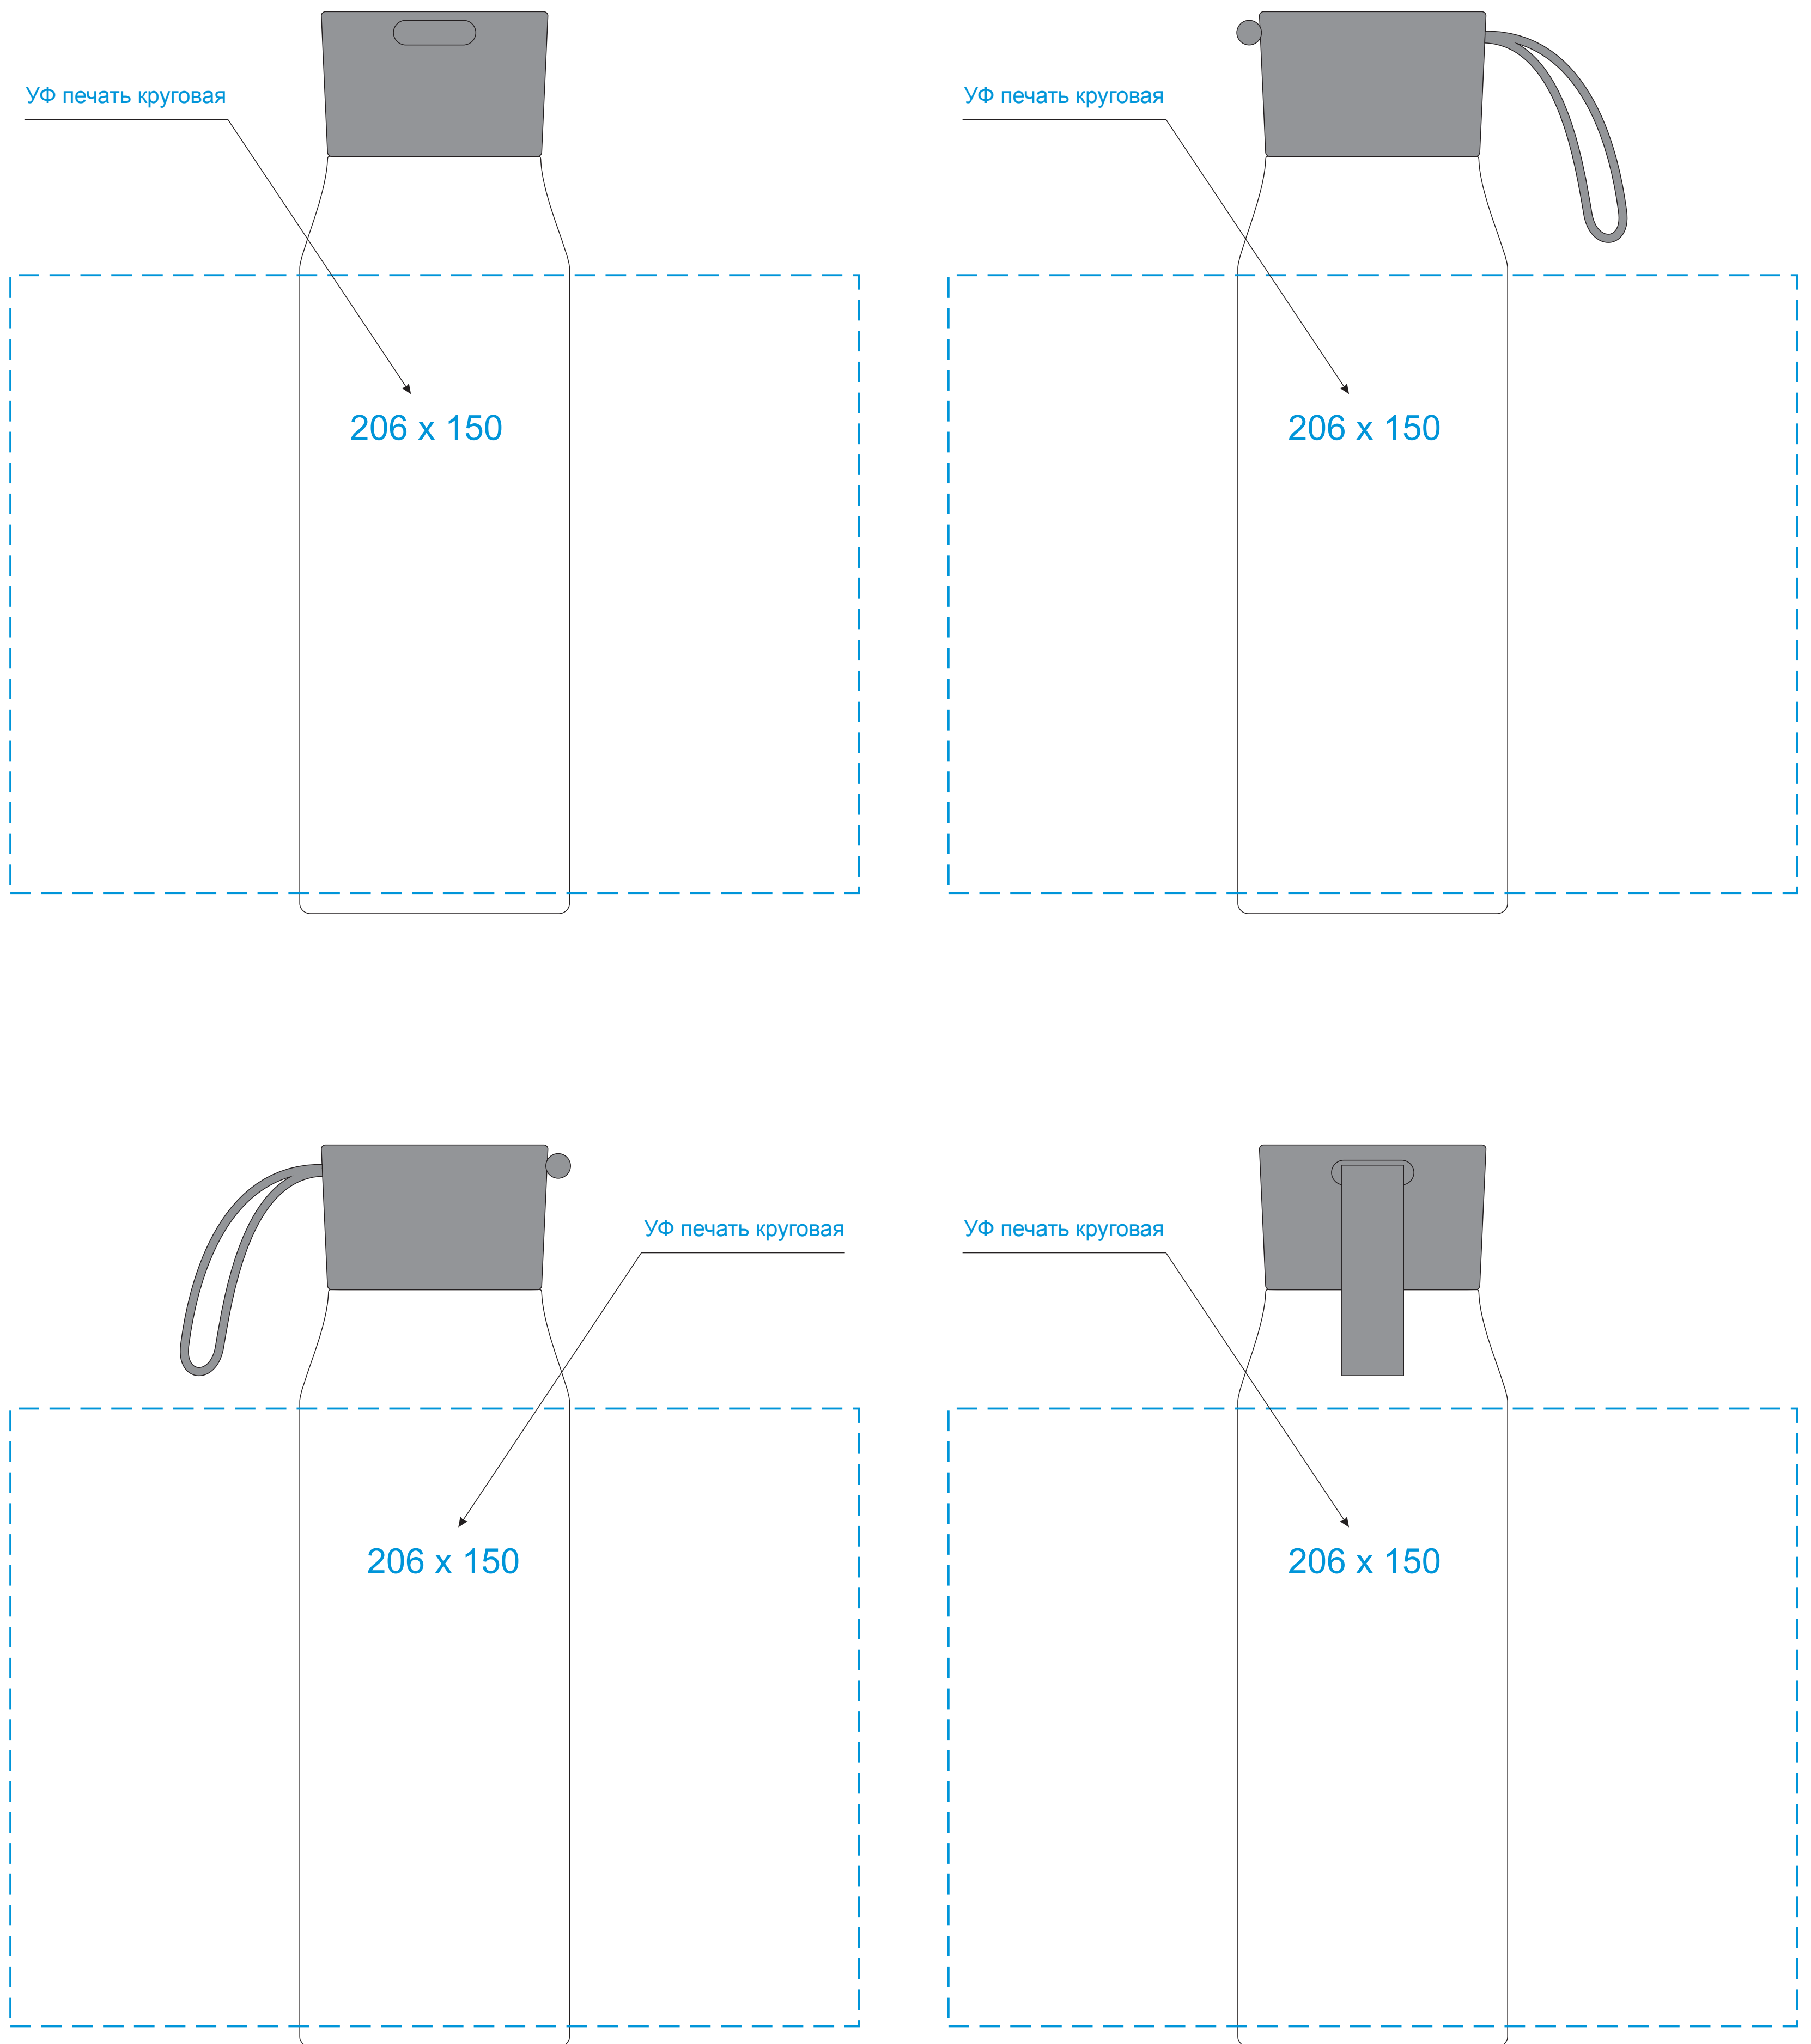

масштаб 1:1

Модель	Спортивная бутылка для воды, Step, 550 ml, синяя
Артикул	237916.030
Количество	
Способ нанесения	
Цветность	
Размер нанесения	

ВНИМАНИЕ!
Тщательно проверяйте макет. Ваша подпись является основанием для печати.
Найденная в готовом изделии ошибка, в случае если макет утверждён заказчиком,
не является основанием для претензий к переделке заказа.
После утверждения макета изменения не принимаются!