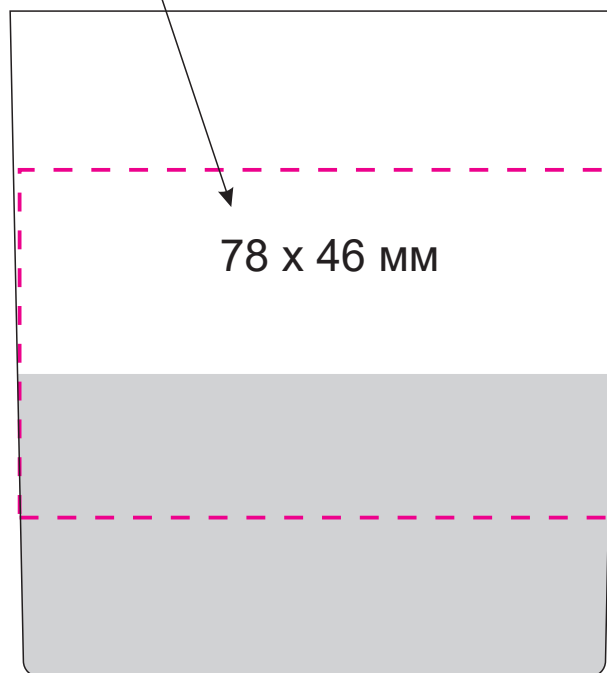

масштаб 1:1

гравировка круговая

Модель	Ароматическая свеча, Emerald, зеленая
Артикул	73090.040
Количество	
Способ нанесения	
Цветность	
Размер нанесения	

ВНИМАНИЕ!

Тщательно проверяйте макет. Ваша подпись является основанием для печати.
Найденная в готовом изделии ошибка, в случае если макет утверждён заказчиком,
не является основанием для претензий к переделке заказа.
После утверждения макета изменения не принимаются!