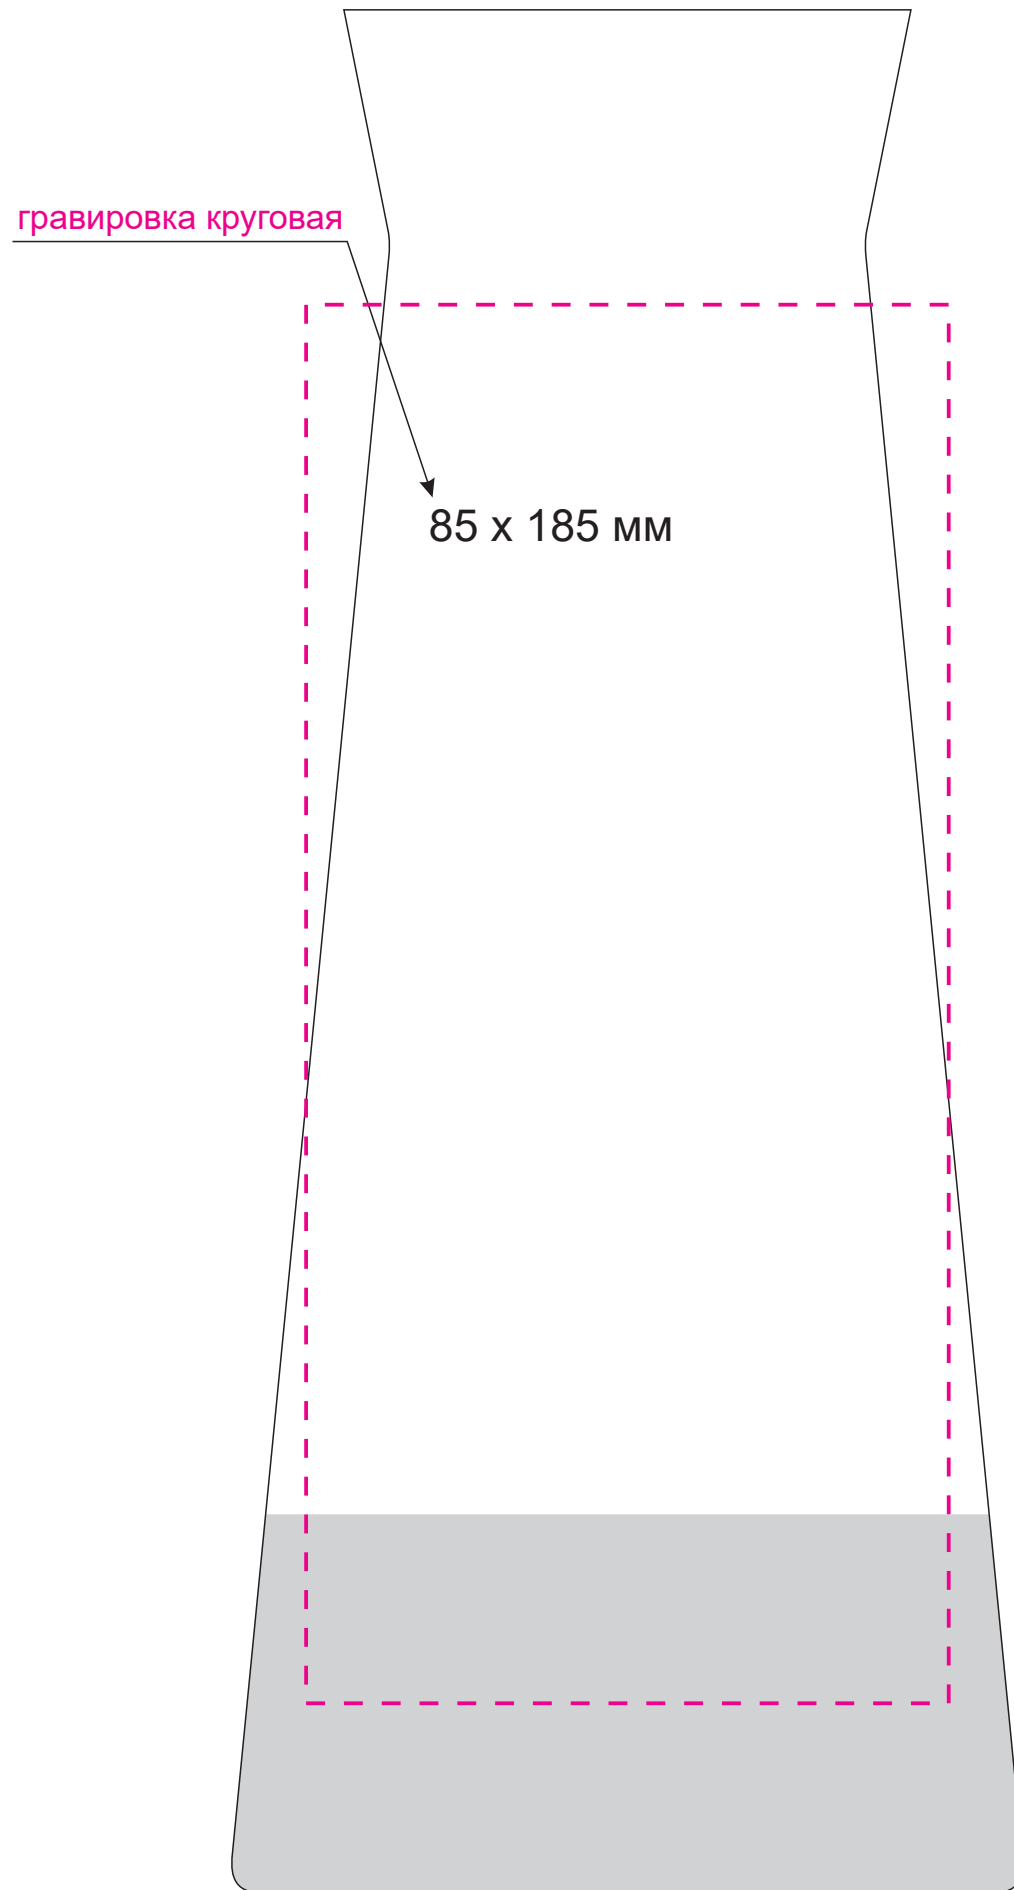

масштаб 1:1

Линия окраски наносится  
в ручную на заводе-изготовителе  
и не имеет точного положения  
(возможно отличие от макета до 2 см)

Модель	Декантер, Black Edition, 1150 ml, черный
Артикул	73015.010
Количество	
Способ нанесения	
Цветность	
Размер нанесения	