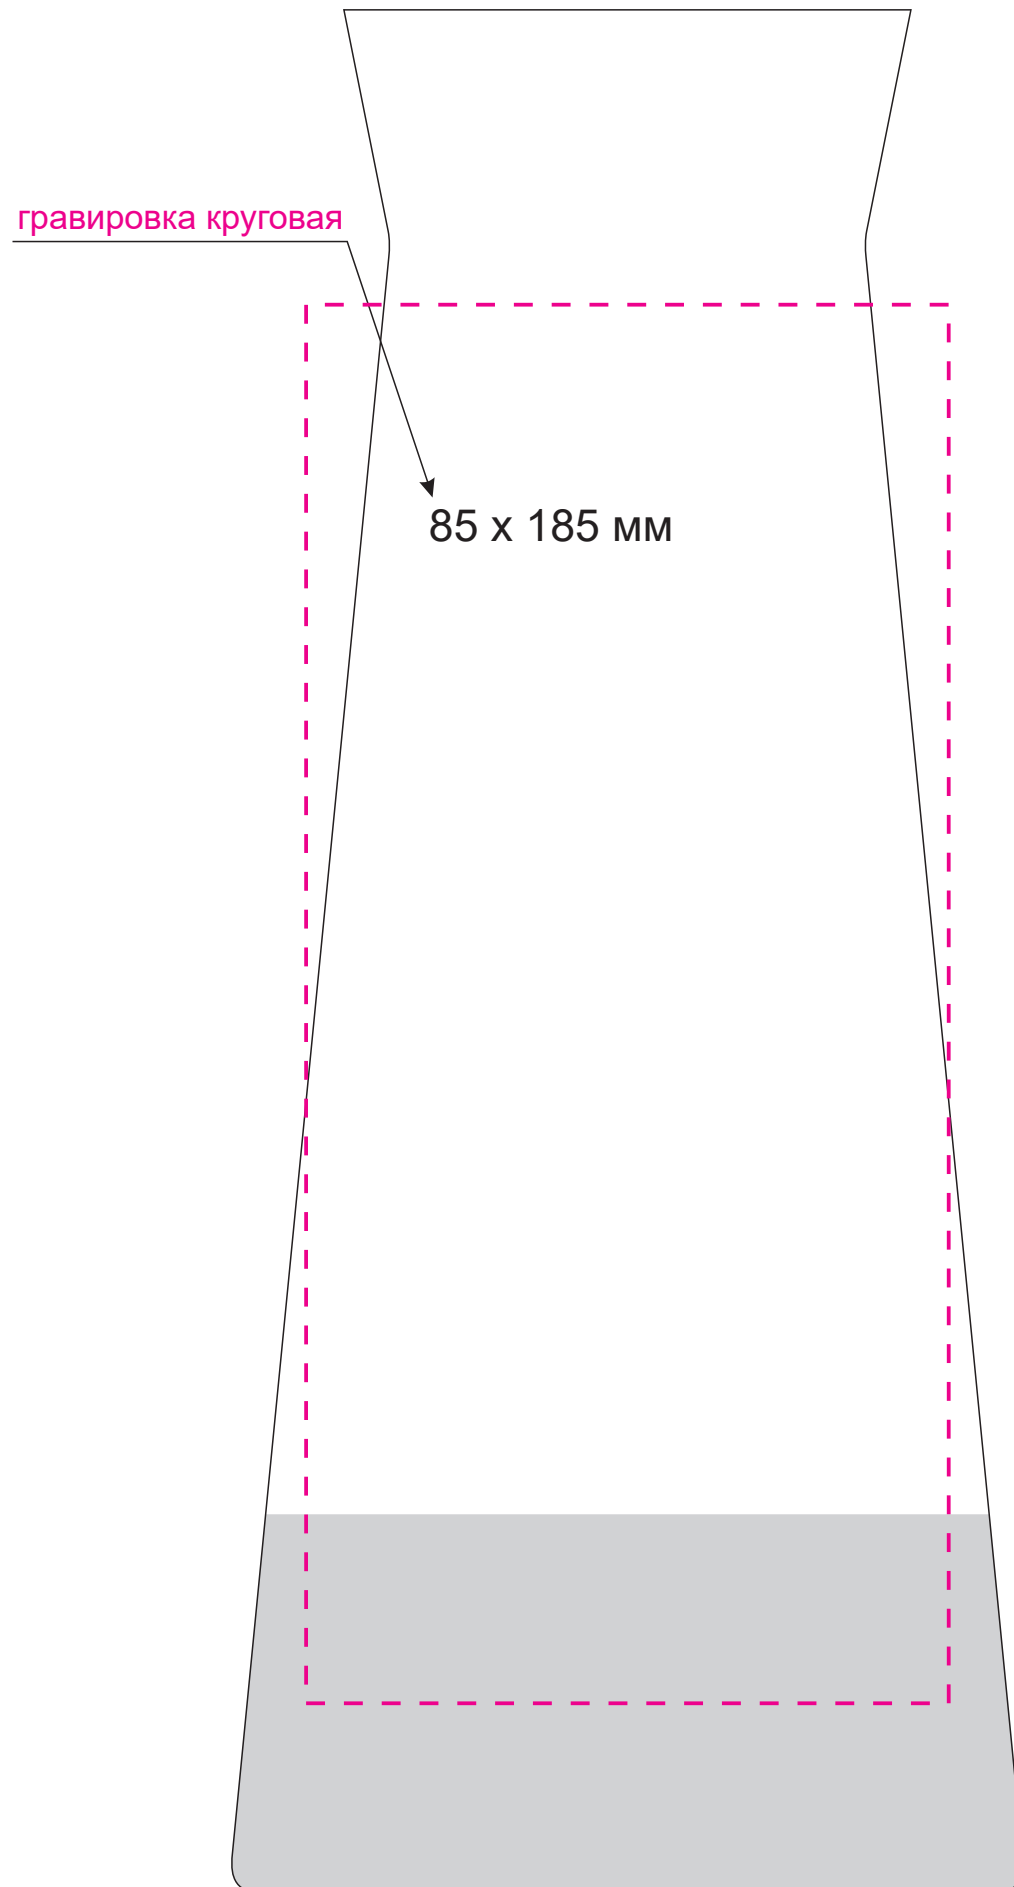

масштаб 1:1

Линия окраски наносится  
в ручную на заводе-изготовителе  
и не имеет точного положения  
(возможно отличие от макета до 2 см)

Модель	Декантер, Emerald, 1150 ml, зеленый
Артикул	73015.040
Количество	
Способ нанесения	
Цветность	
Размер нанесения	