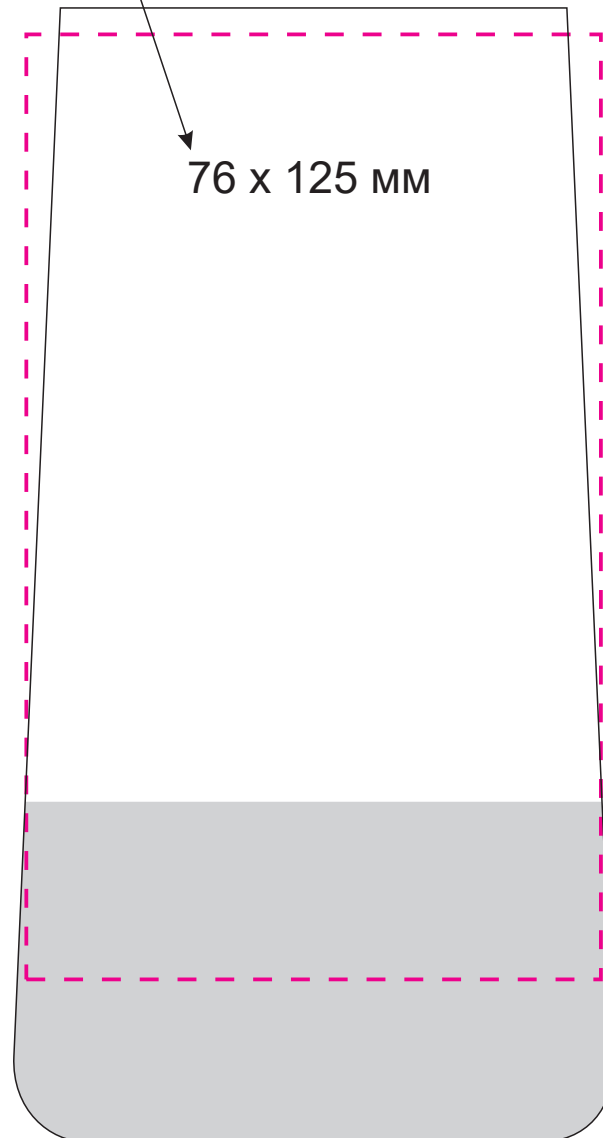

# масштаб 1:1

гравировка

Линия окраски наноситчя  
в ручную на заводе-изготовителе  
и не имеет точного положения  
(возможно отличие от макета до 2 см)

Модель	Стакан для воды высокий, Black Edition, 540 ml, черный
Артикул	73077.010
Количество	
Способ нанесения	
Цветность	
Размер нанесения	