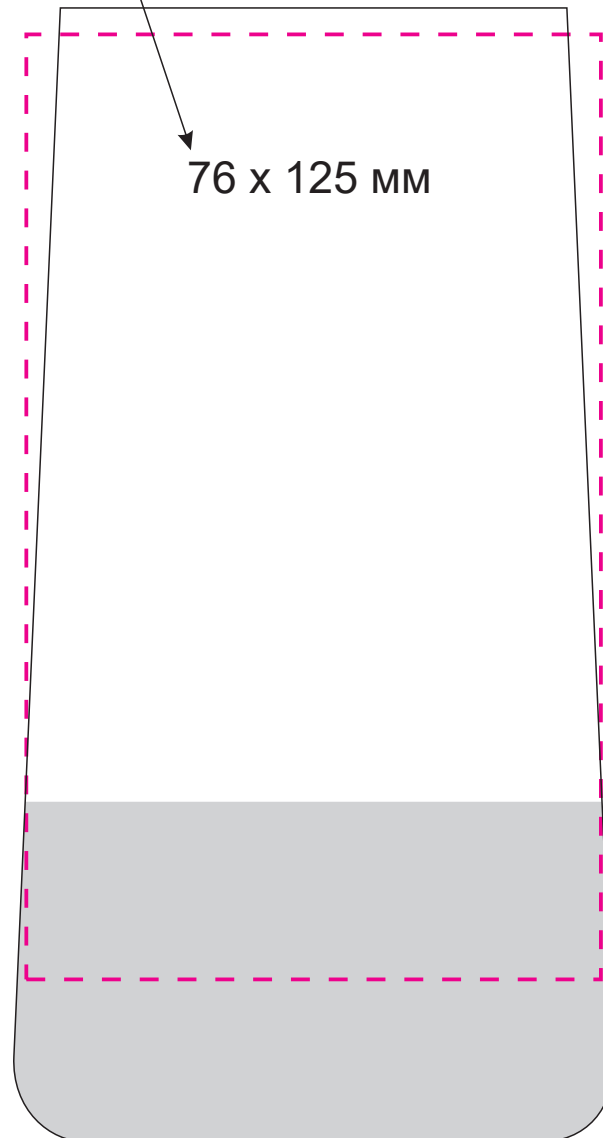

масштаб 1:1

гравировка

Линия окраски наноситчя
в ручную на заводе-изготовителе
и не имеет точного положения
(возможно отличие от макета до 2 см)

Модель	Стакан для воды высокий, Sapphire, 540 ml, синий
Артикул	73077.030
Количество	
Способ нанесения	
Цветность	
Размер нанесения	