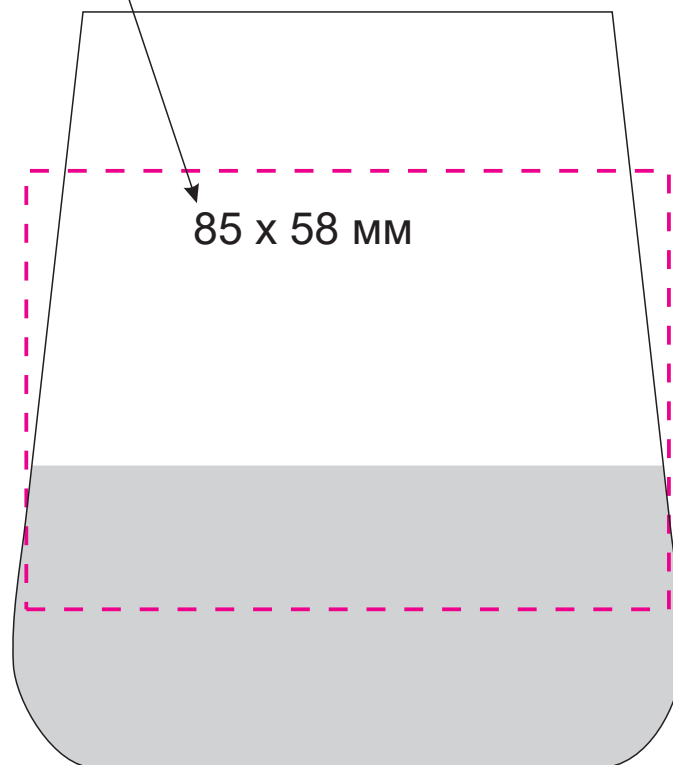

масштаб 1:1

гравировка круговая

Линия окраски наносится
в ручную на заводе-изготовителе
и не имеет точного положения
(возможно отличие от макета до 2 см)

Модель	Стакан для воды, Emerald, 380 ml, зеленый
Артикул	73075.040
Количество	
Способ нанесения	
Цветность	
Размер нанесения	