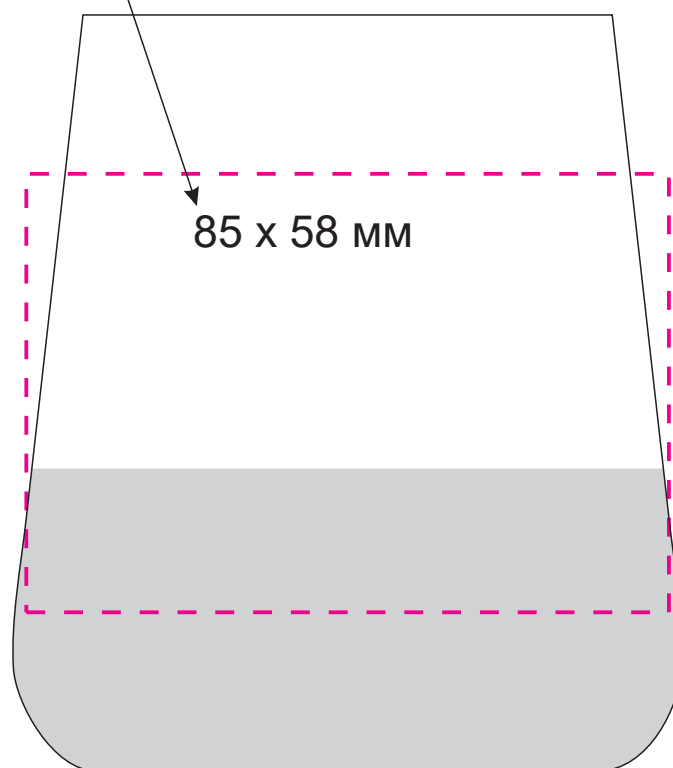

масштаб 1:1

гравировка круговая

Линия окраски наносится
в ручную на заводе-изготовителе
и не имеет точного положения
(возможно отличие от макета до 2 см)

Модель	Стакан для воды, Sapphire, 380 ml, синий
Артикул	73075.030
Количество	
Способ нанесения	
Цветность	
Размер нанесения	