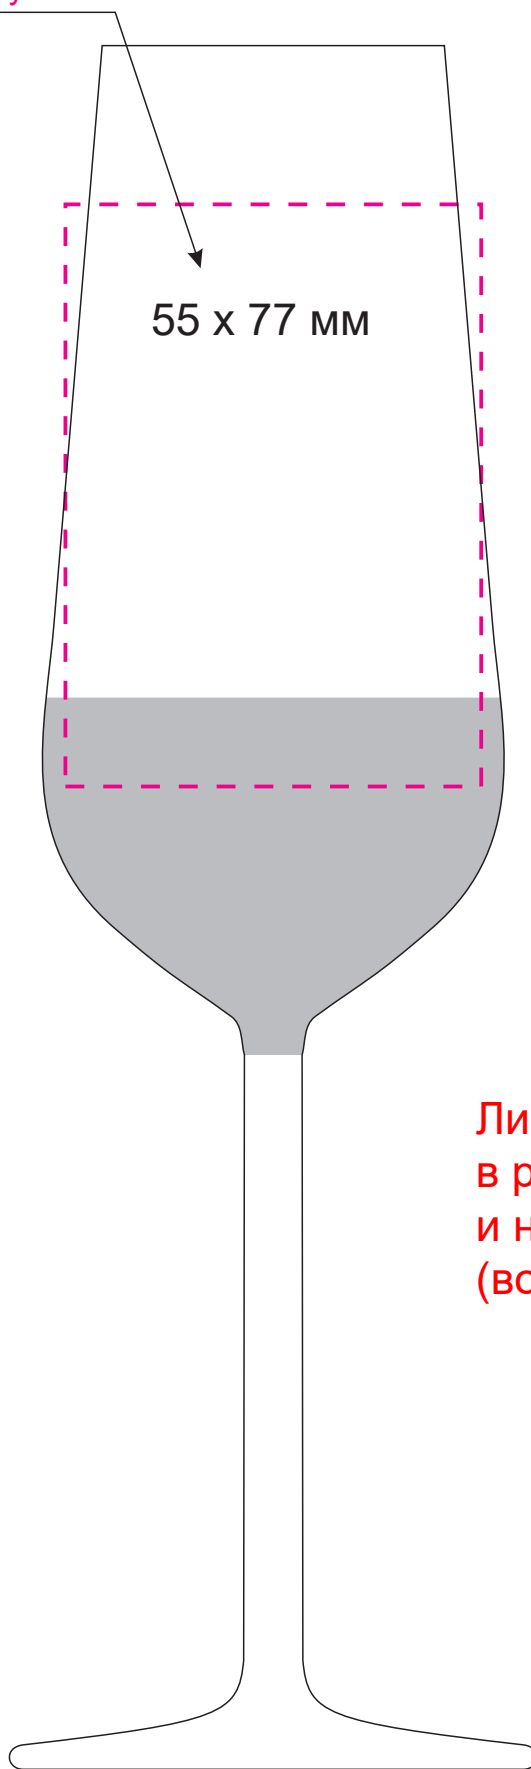

масштаб 1:1

гравировка круговая

Линия окраски наносится  
в ручную на заводе-изготовителе  
и не имеет точного положения  
(возможно отличие от макета до 2 см)

Модель	Бокал для шампанского, Sapphire, 195 ml, синий
Артикул	73079.030
Количество	
Способ нанесения	
Цветность	
Размер нанесения	

# Шубер