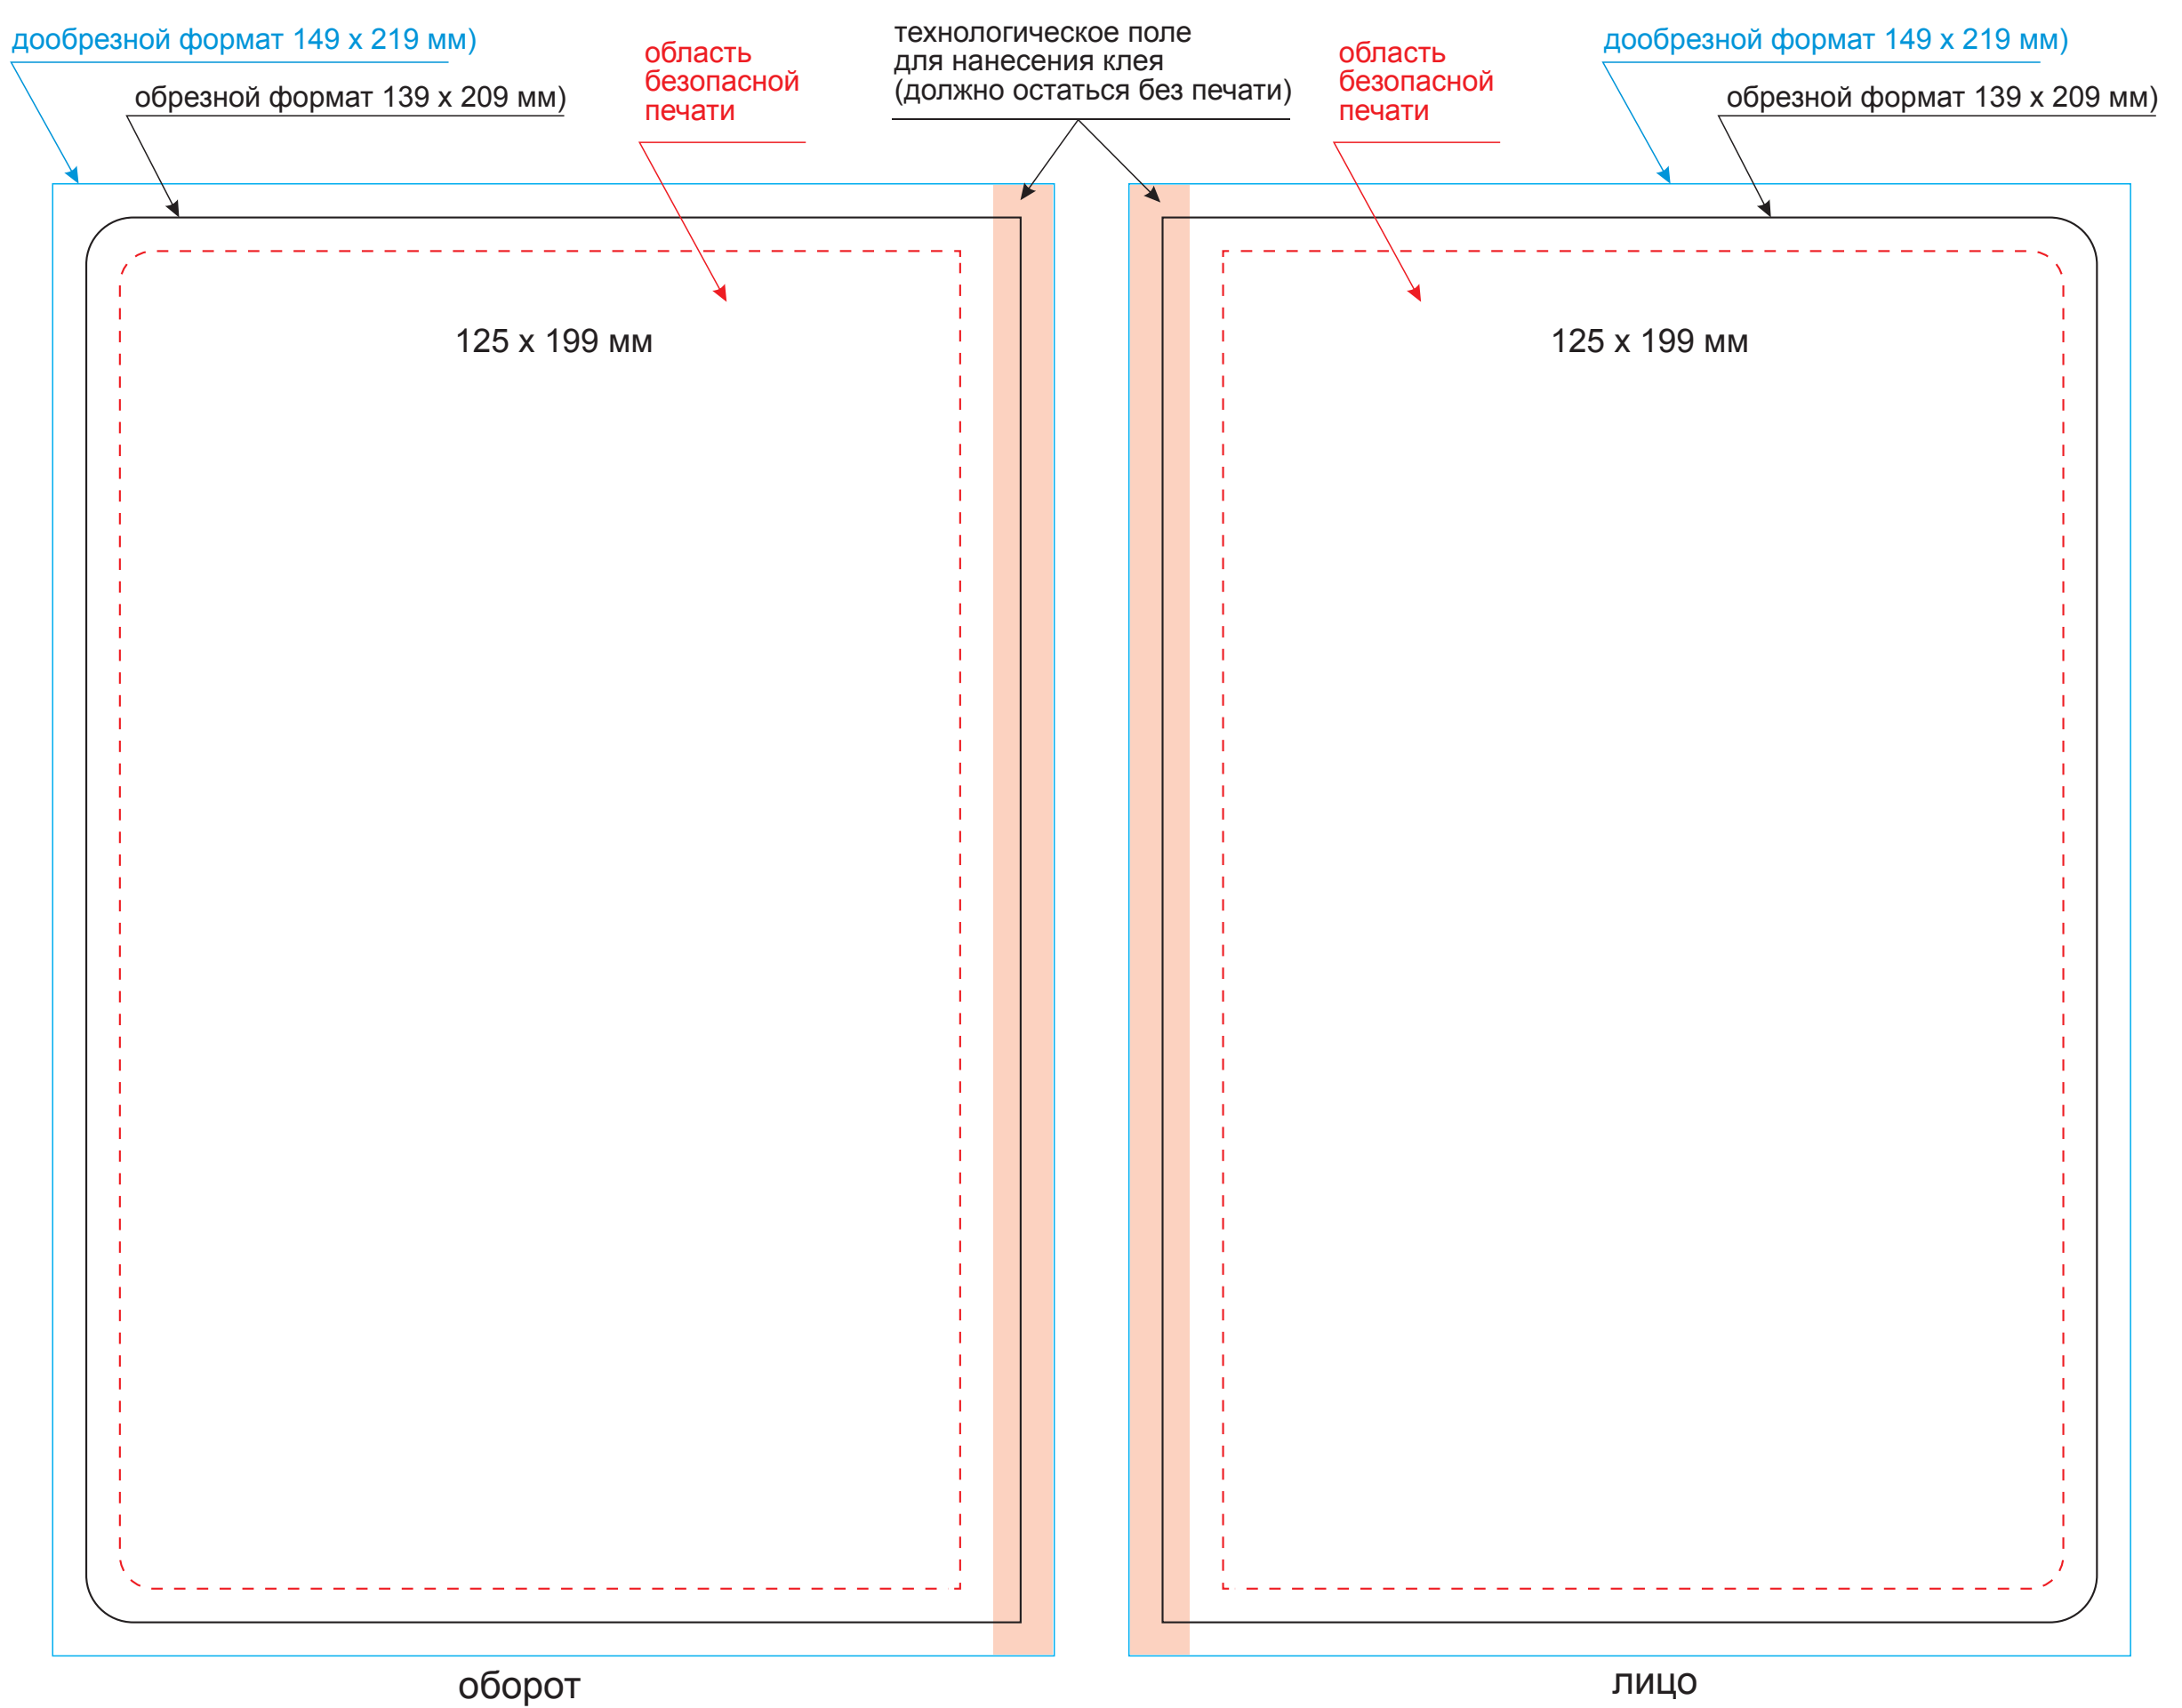

## Обложка

Масштаб 1:1

## Вклейка

Масштаб 1:1

## Форзац

Масштаб 1:1

## Шильды на ляссе

Масштаб 1:1

Модель	Ежедневник Portobello Trend, Vetro, недатированный, коричневый
Артикул	22256.020
Количество	
Способ нанесения	
Цветность	
Размер нанесения	